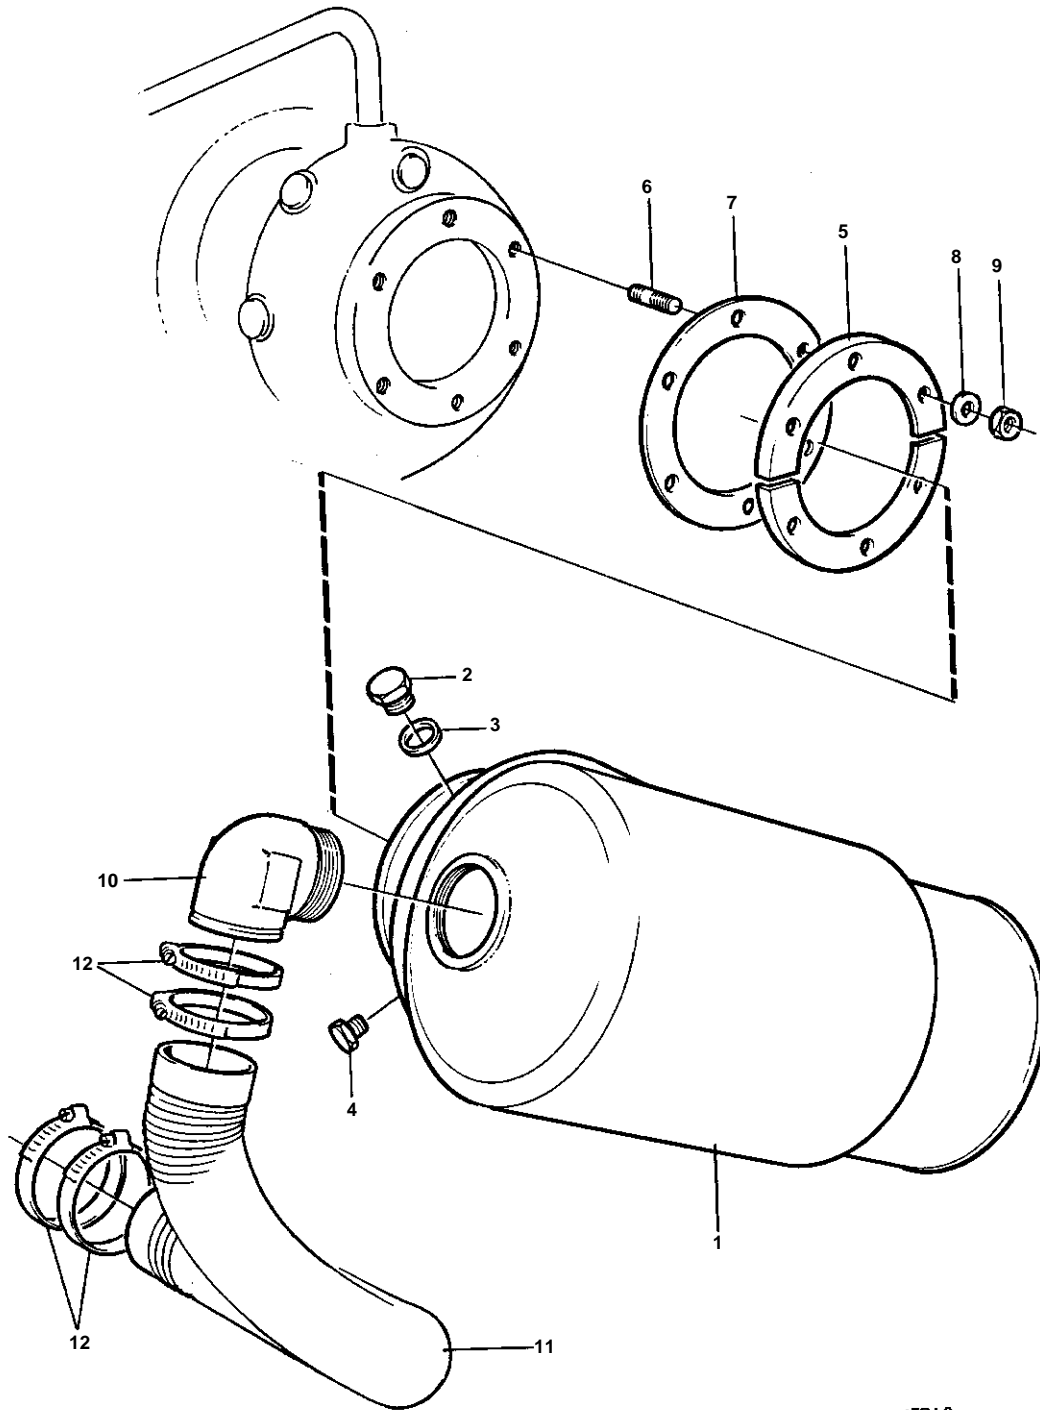

TAMD122P-A, TAMD122P-B, TAMD162A, TAMD162B, TAMD162C, TAMD162C-B, TAMD163A-A, TAMD163P-A

15749

TAMD122P-A, TAMD122P-B, TAMD162A, TAMD162B, TAMD162C, TAMD162C-B, TAMD163A-A, TAMD163P-A

REF	PART NO.	QTY	DESCRIPTION	NOTES
1	863349	1	Exhaust riser	
2	914392	1	Plug	
3	947626	1	Gasket	
4	479979	1	Plug	(191026)
5	863442	2	Flange	
6	479972	6	Stud	(924079)
7	863353	1	Gasket	
8	941908	6	Spring washer	
9	943927	6	Nut	
10	813644	1	Hose attachment	
11	343849	1	Radiator hose	
12	961672	4	Clamp	