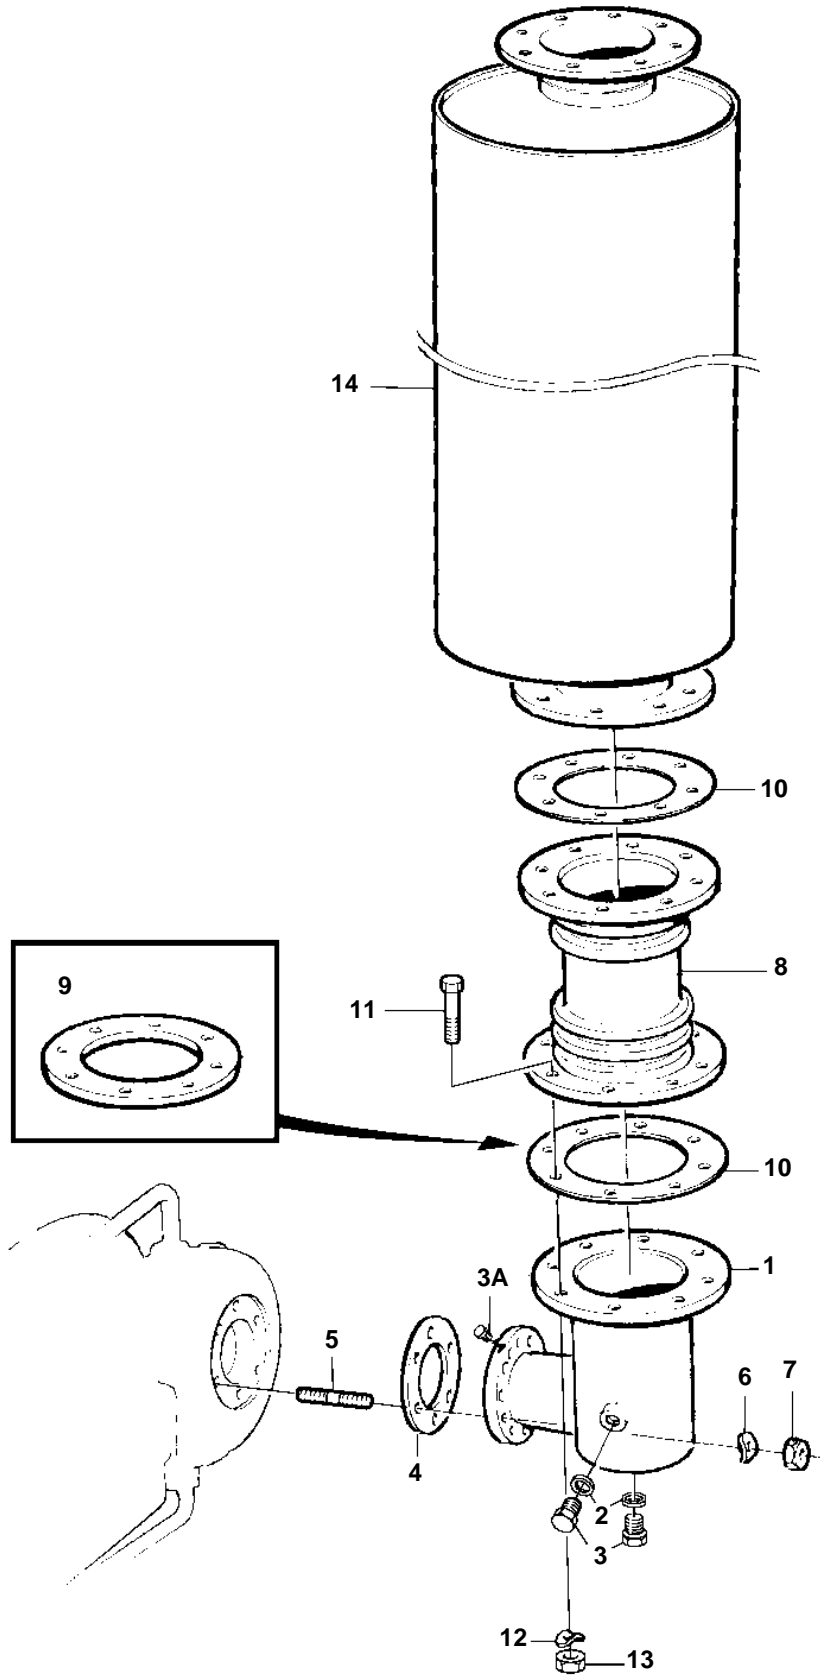

D12C-A MP, TAMD122P-A, TAMD122P-B, TAMD162A, TAMD162B, TAMD162C, TAMD163A-A, TAMD163P-A

17919

D12C-A MP, TAMD122P-A, TAMD122P-B, TAMD162A, TAMD162B, TAMD162C, TAMD163A-A, TAMD163P-A

REF	PART NO.	QTY	DESCRIPTION	NOTES
1	849134	1	Exhaust riser	
2	947626	2	Gasket	
3	914392	2	Plug	
3A	479979	1	Plug	(191026)
4	863353	1	Gasket	
5	479972	6	Stud	
6	941908	6	Spring washer	
7	943927	6	Nut	
8	865300	1	Compensator	
9	849981	X	· Weld flange	
10	862950	X	· Gasket	
11	955366	16	· Screw	
12	941912	16	· Spring washer	
13	955785	16	· Nut	
14	849832	1	Muffler	