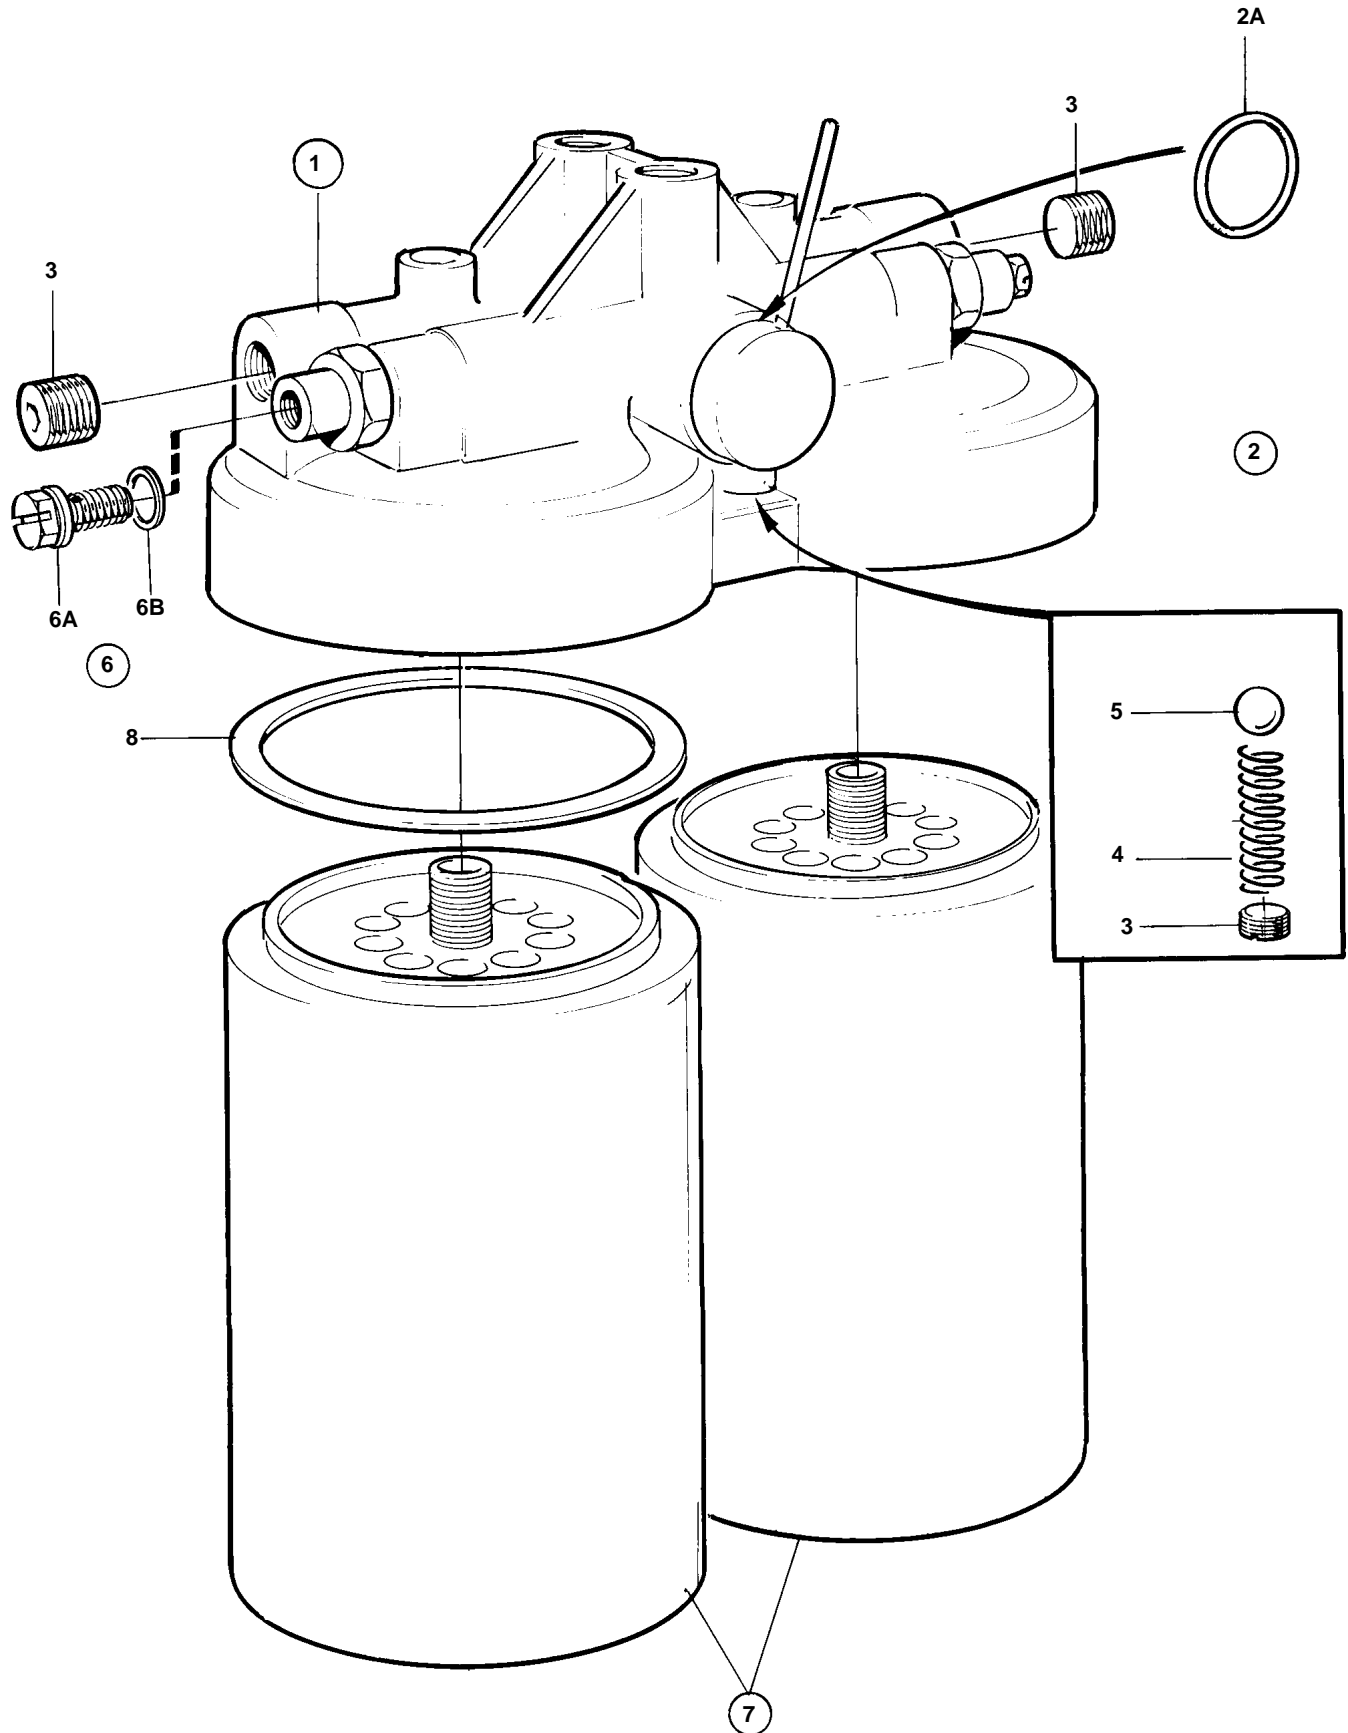

TAMD162A, TAMD162C

TAMD162A, TAMD162C

REF	PART NO.	QTY	DESCRIPTION
1	864399	1	Fuel cleaner
2	876187	1	· Repair kit
2A		2	· · O-ring
3		1	· · Screw
4		1	· · Compression spring
5		1	· · Ball
6	876194	2	· Screw kit, air venting
6A		2	· · Bleeder screw
6B	947620	2	· · Gasket
7	864315	2	· Fuel filter
8		2	· · Gasket