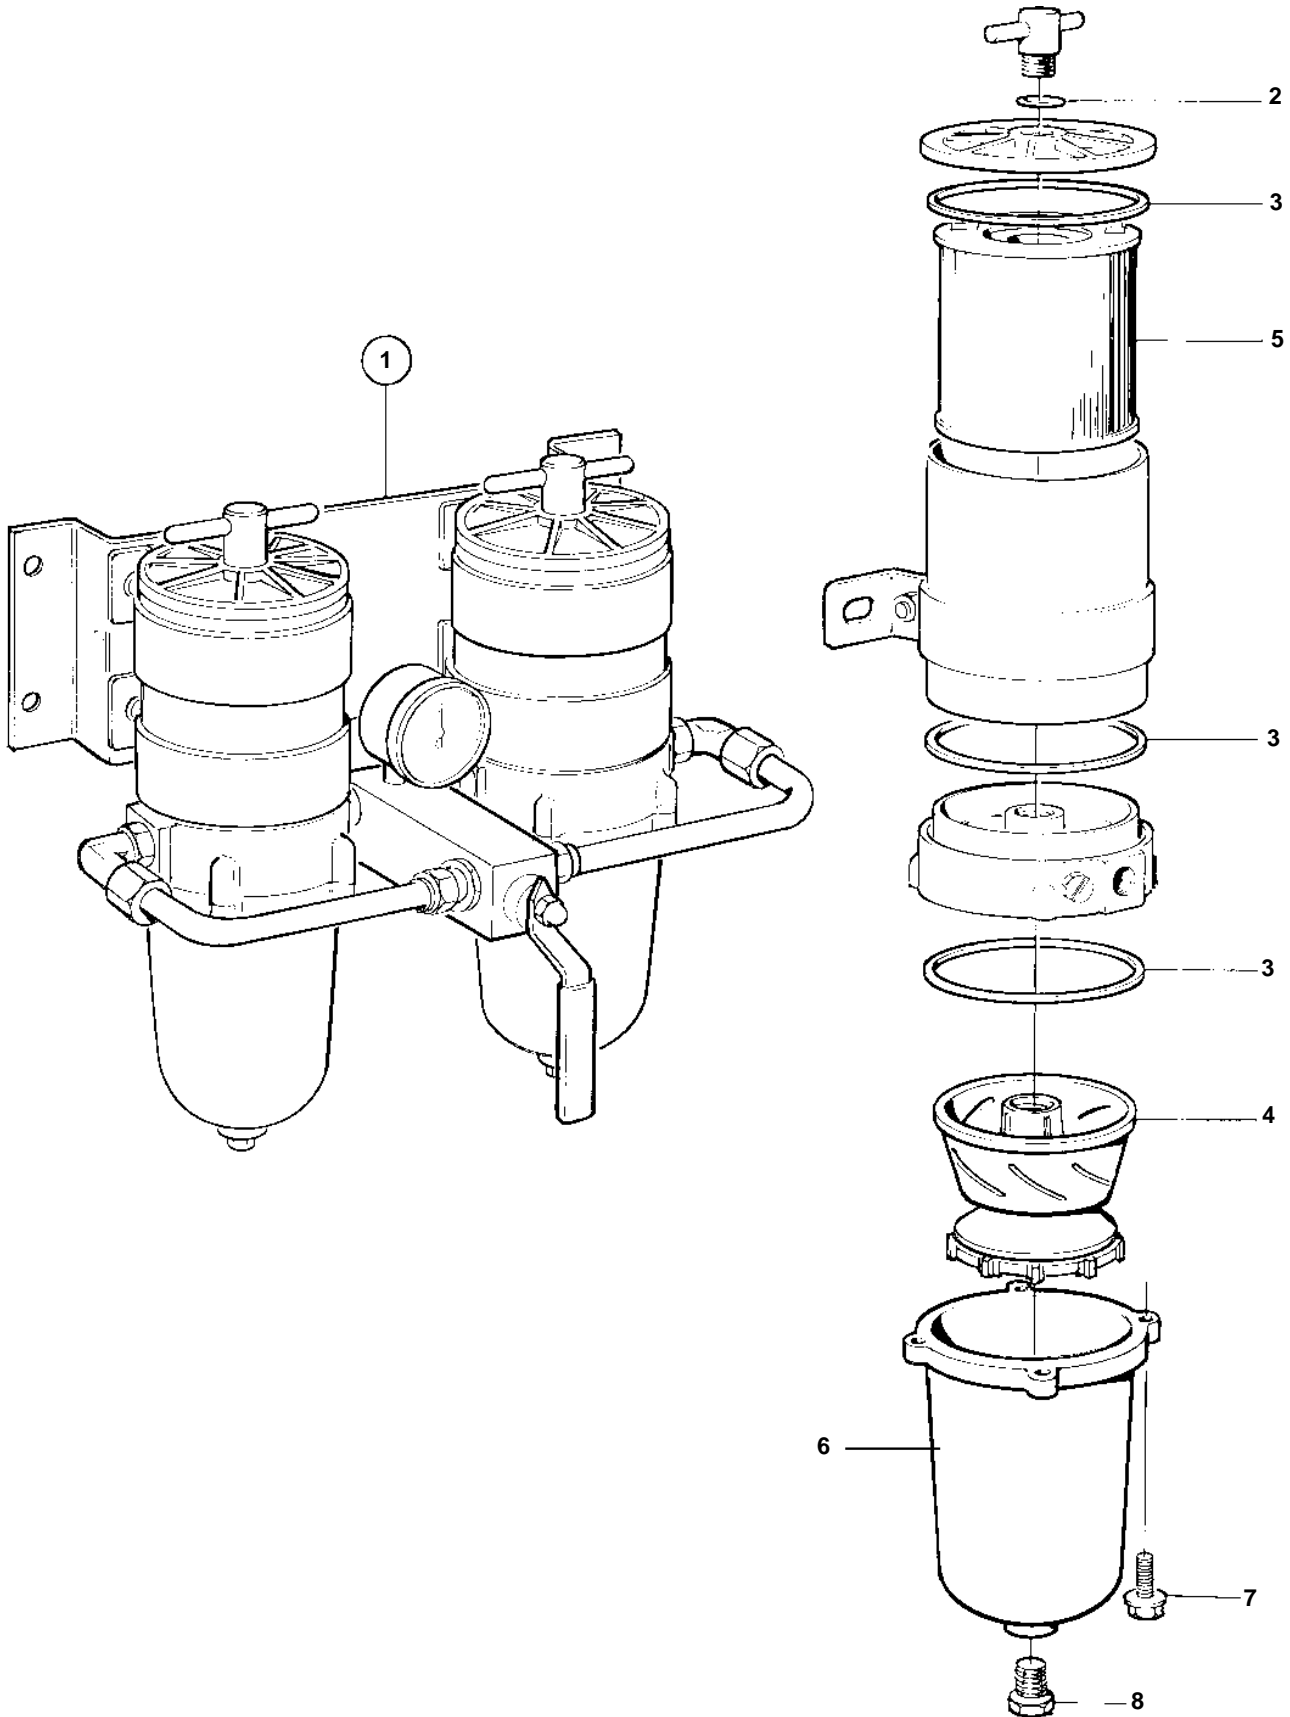

TAMD162A, TAMD162B, TAMD162C, TAMD162C-B

15909

TAMD162A, TAMD162B, TAMD162C, TAMD162C-B

REF	PART NO.	QTY	DESCRIPTION	SEE SEC.	NOTES
1	3825022	1	Fuel cleaner		LATE TYPE
			Bulletin 50-11A	50-11A-EN	Fuel Filters / Water Separators
2	838505	2	· O-ring		
3	846719	6	· Gasket		
4	3825028	2	· Turbine		
5	3825027	2	· Filter insert		
6	848293	2	· Bowl		
7	940094	8	· Screw		
8	952075	2	· Plug		