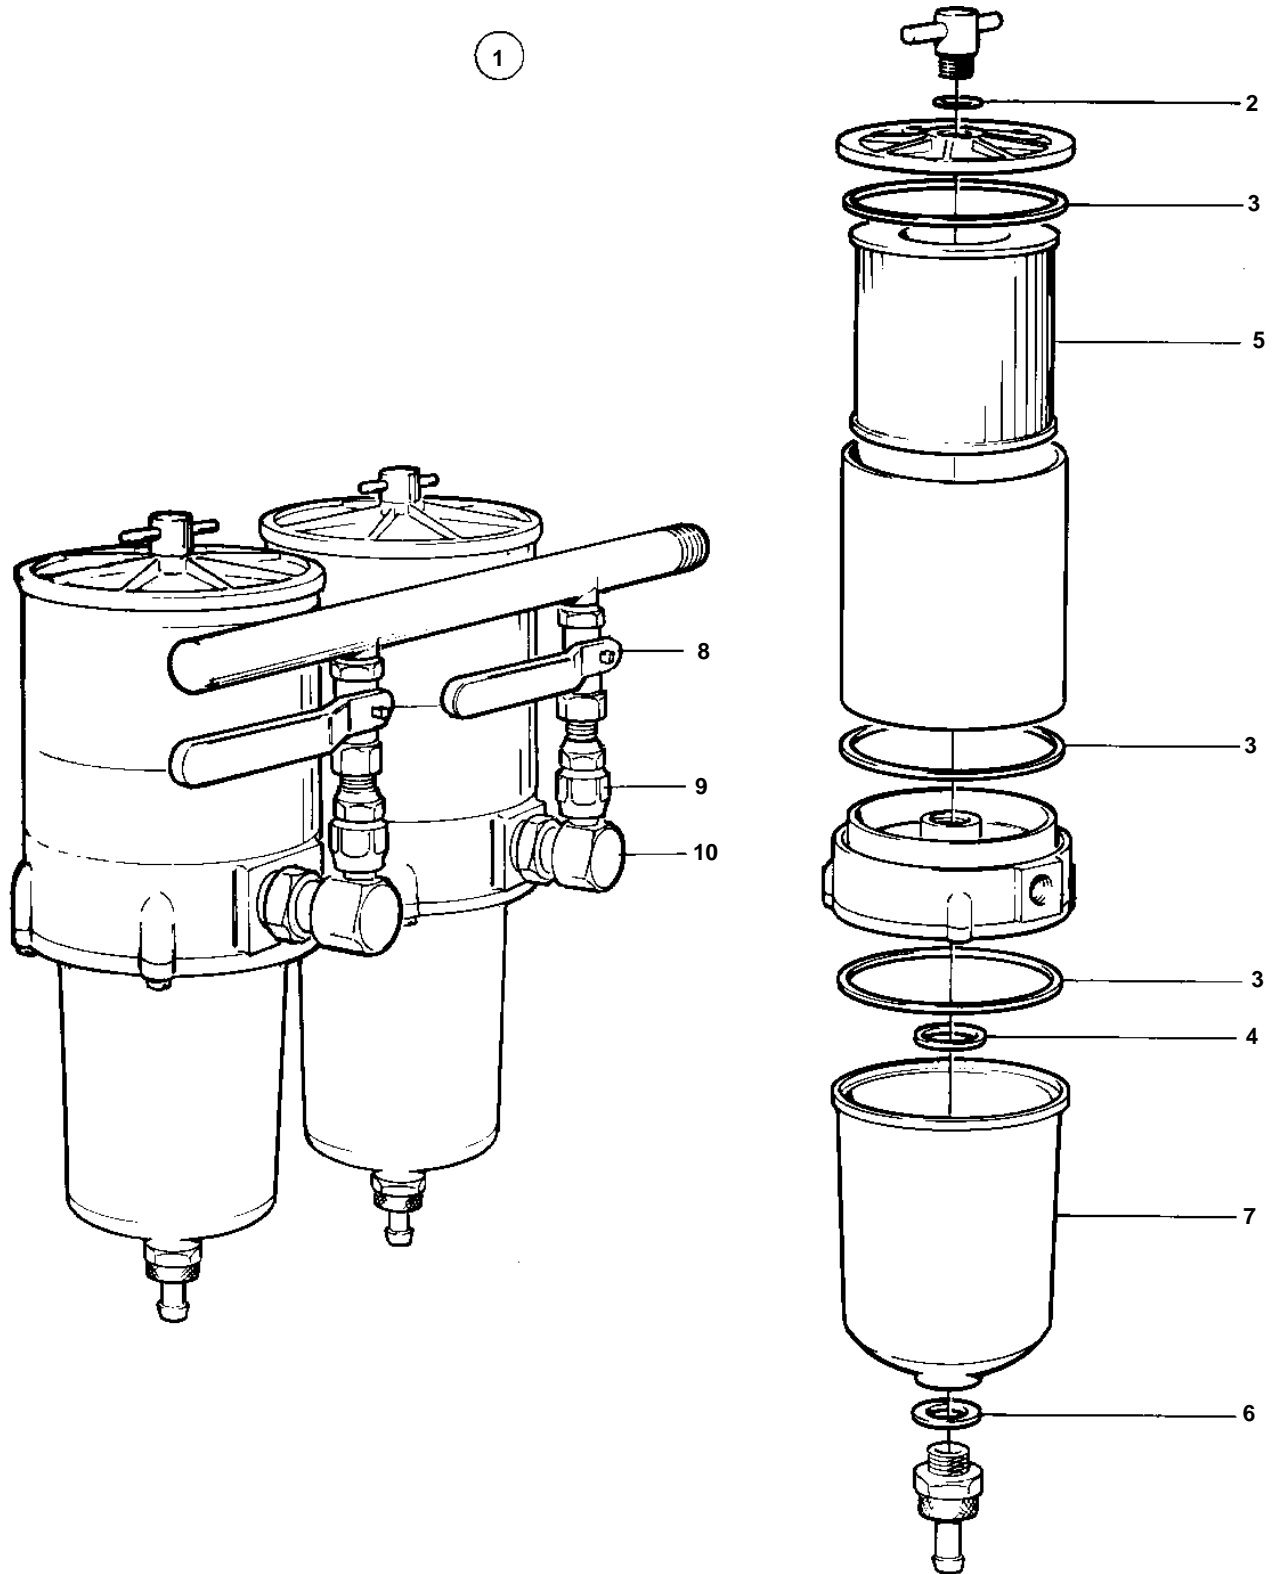

TAMD162A, TAMD162B, TAMD162C, TAMD162C-B

TAMD162A, TAMD162B, TAMD162C, TAMD162C-B

REF	PART NO.	QTY	DESCRIPTION	NOTES
1	848045	1	Fuel cleaner	EARLY TYPE. Replaced by 3825022
	848044	2	· Fuel cleaner	Replaced by 3825018.
2	838505	2	· · O-ring	
3	846719	6	· · Gasket	
4	847523	2	· · Kit	
5	3825027	2	· · Filter insert	(846734)
6	838500	2	· · Gasket	
7	848293	2	· · Bowl	
8		4	· Ball valve	
9		4	· Plug	
10	847526	4	· Nipple	