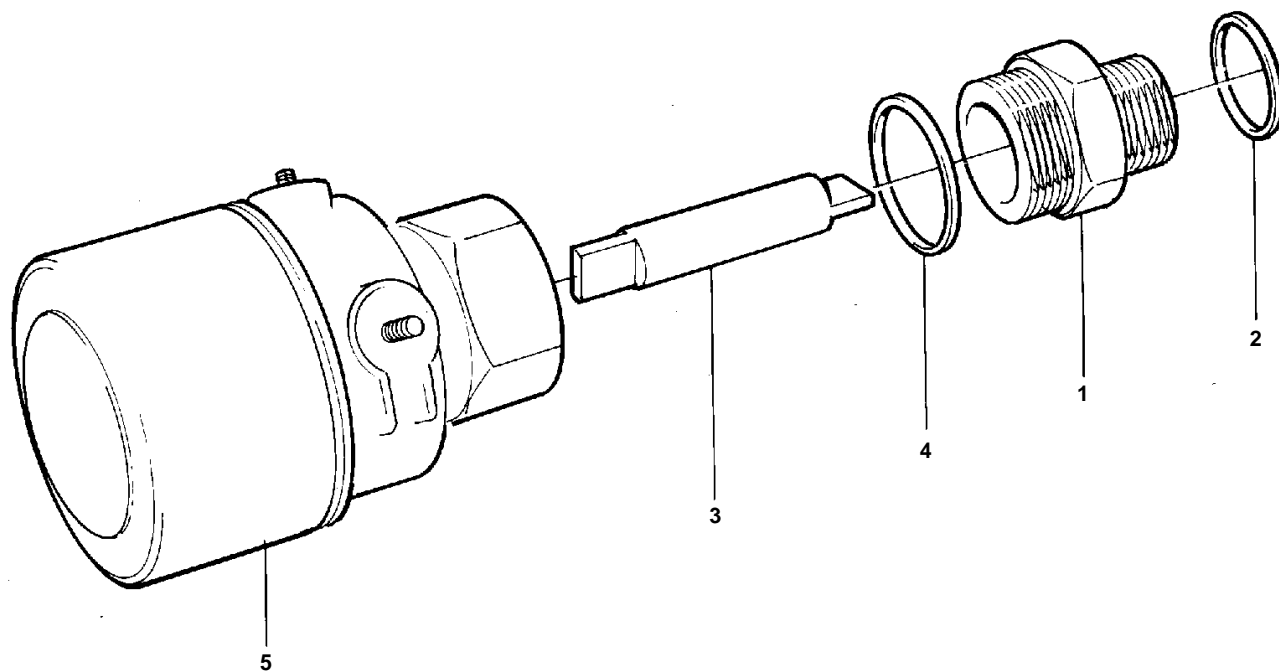

TAMD162A, TAMD162C

TAMD162A, TAMD162C

REF	PART NO.	QTY	DESCRIPTION
1	192639	1	Nipple
2	11998	1	Gasket
3	863338	1	Shaft
4	947622	1	Gasket
5	804123	1	Tachometer sensor