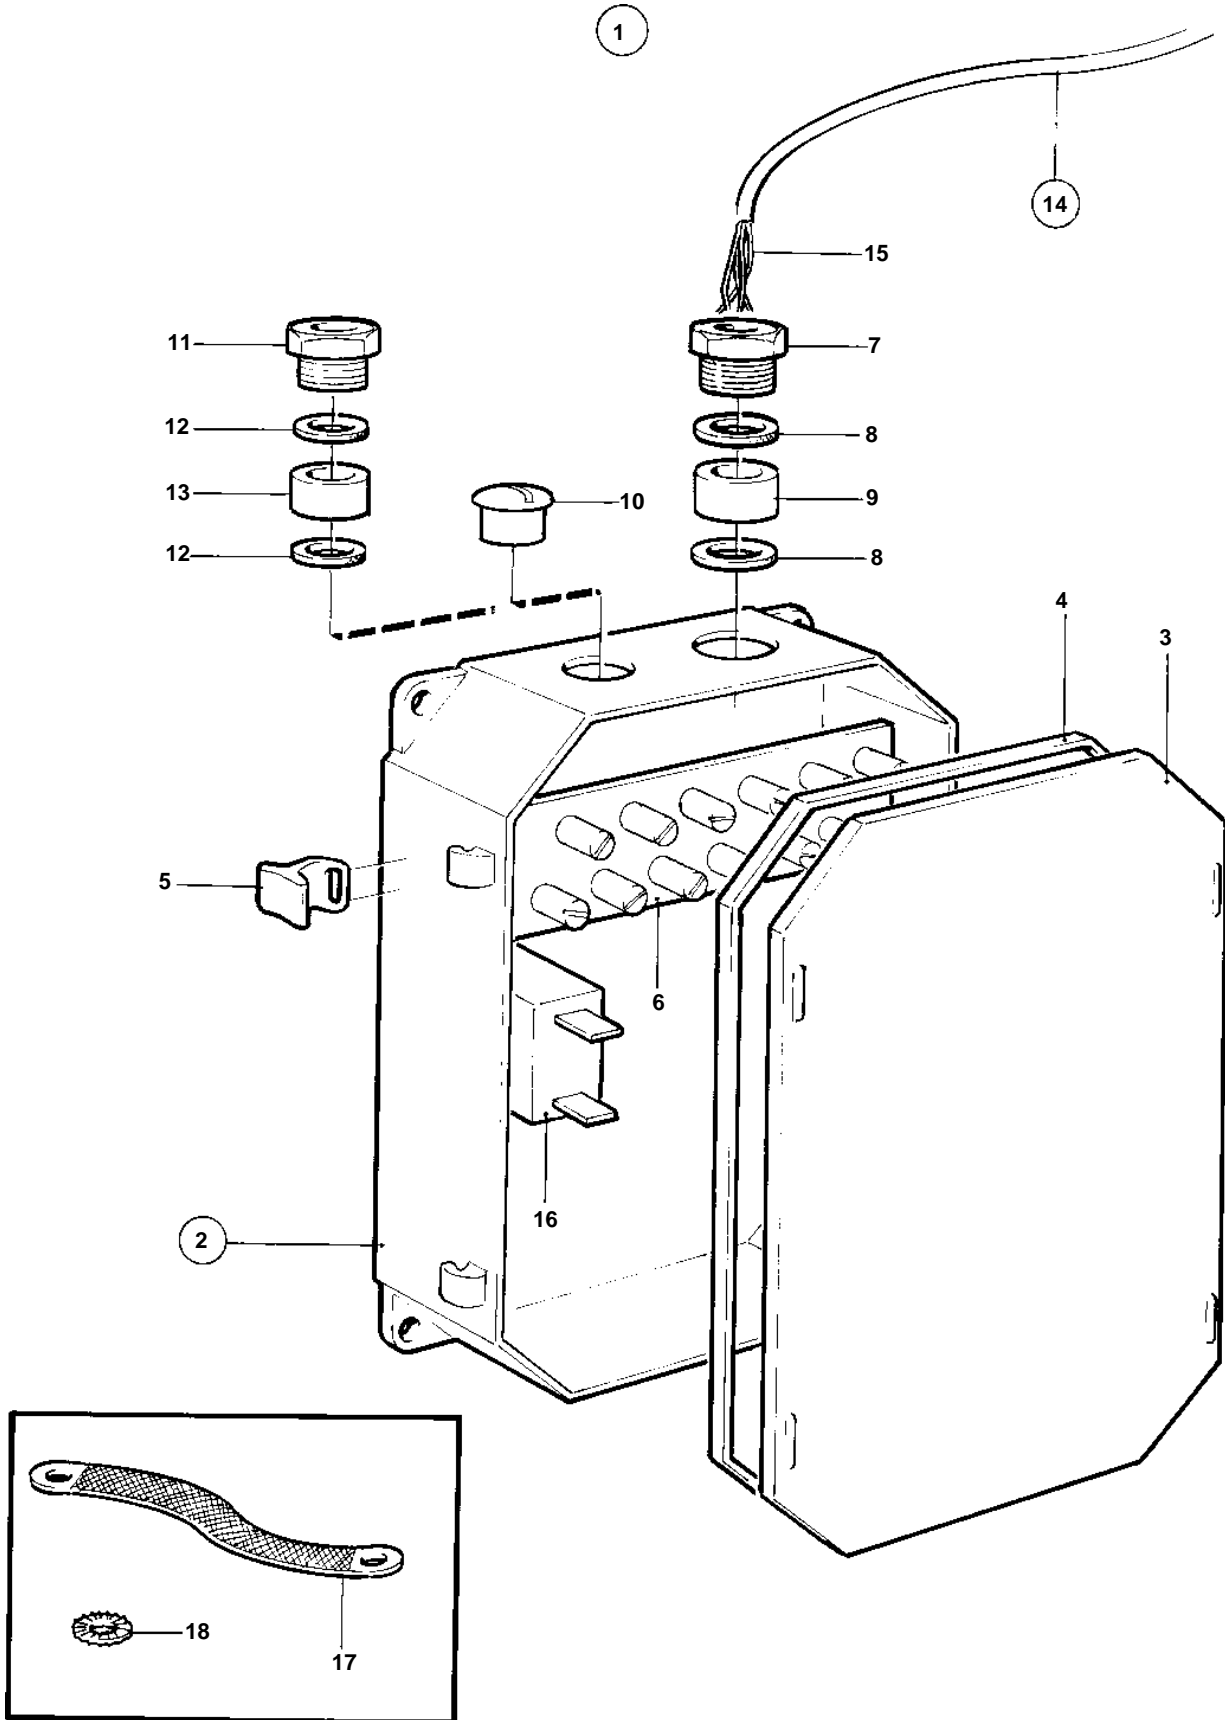

TAMD162A, TAMD162B, TAMD162C, TAMD162C-B

TAMD162A, TAMD162B, TAMD162C, TAMD162C-B

REF	PART NO.	QTY	DESCRIPTION	SEE SEC.	NOTES
1		1	Electrical distribut		Single pole.
2		1	· Clutch housing		
3	847077	1	· · Cover		
4		1	· · Gasket		
5		4	· · Latch		
6		2	· · Current bar		
7		1	· · Grommet		
8		2	· · Rubber gasket		
9		1	· · Washer		
10		3	· · Plug		
11		3	· Grommet		
12		6	· Washer		
13	1585449	3	· Gasket		
14			· Cable trunk		
15		X	· · Cables and terminals	1963	
16	837723	1	· Resistor		
17	11411	1	· Ground cable		
18	940109	2	· Lock washer		