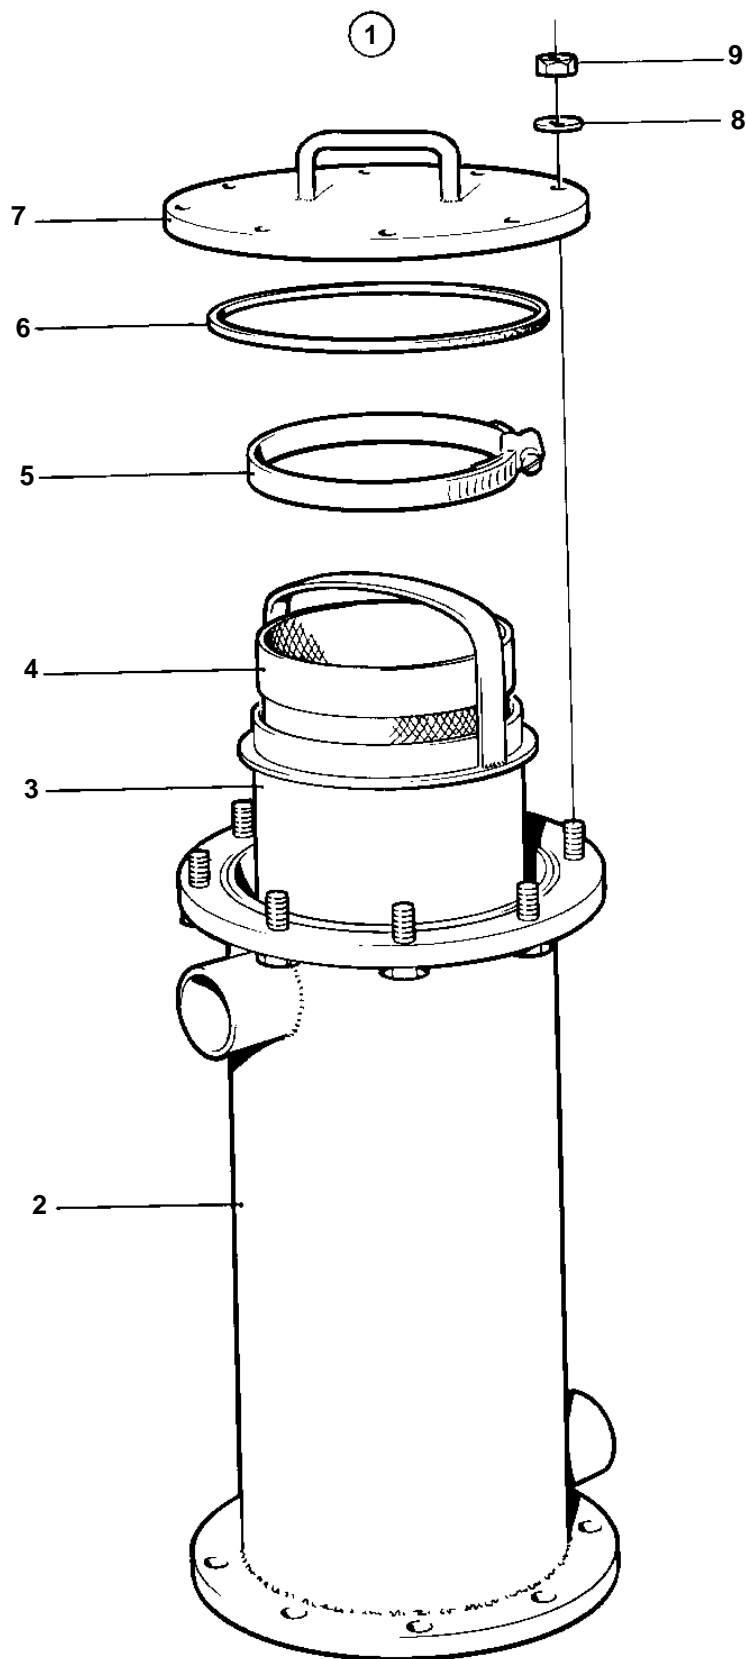

TAMD162A, TAMD162B, TAMD162C, TAMD162C-B

5552

TAMD162A, TAMD162B, TAMD162C, TAMD162C-B

REF	PART NO.	QTY	DESCRIPTION
1	843957	1	Sea water filter
2		1	· Filter housing
3		1	· Filter basket
4	843971	1	· Filter bag
5	949000	1	· Clamp
6	925287	1	· O-ring
7		1	· Cover
8	955900	8	· Washer
9	955785	8	· Nut