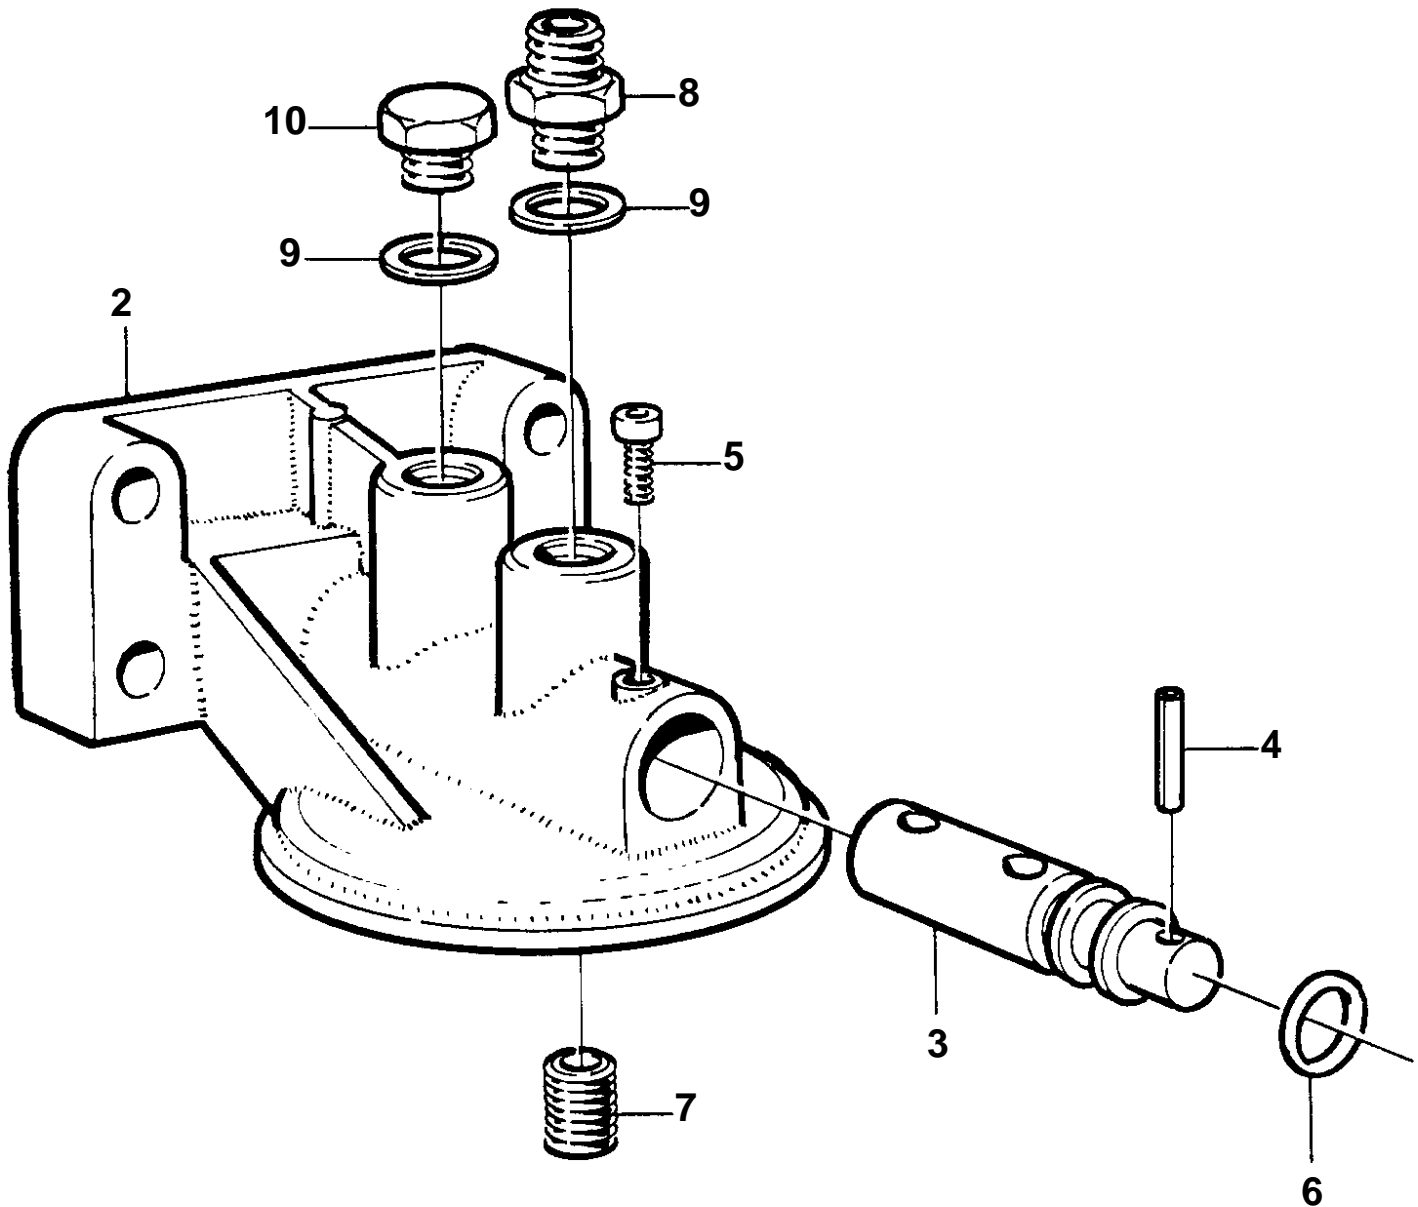

TAMD162A, TAMD162B, TAMD162C, TAMD162C-B

1

8926

TAMD162A, TAMD162B, TAMD162C, TAMD162C-B

REF	PART NO.	QTY	DESCRIPTION
1	1661685	1	Bracket
2		1	· Housing
3	1661686	1	· Spindle
4	951968	1	· Spring pin
5	961236	1	· Screw
6	968725	1	· O-ring
7	1676554	1	· Nipple
8	941754	1	· Nipple
9	957178	2	· Gasket
10	960630	1	· Plug