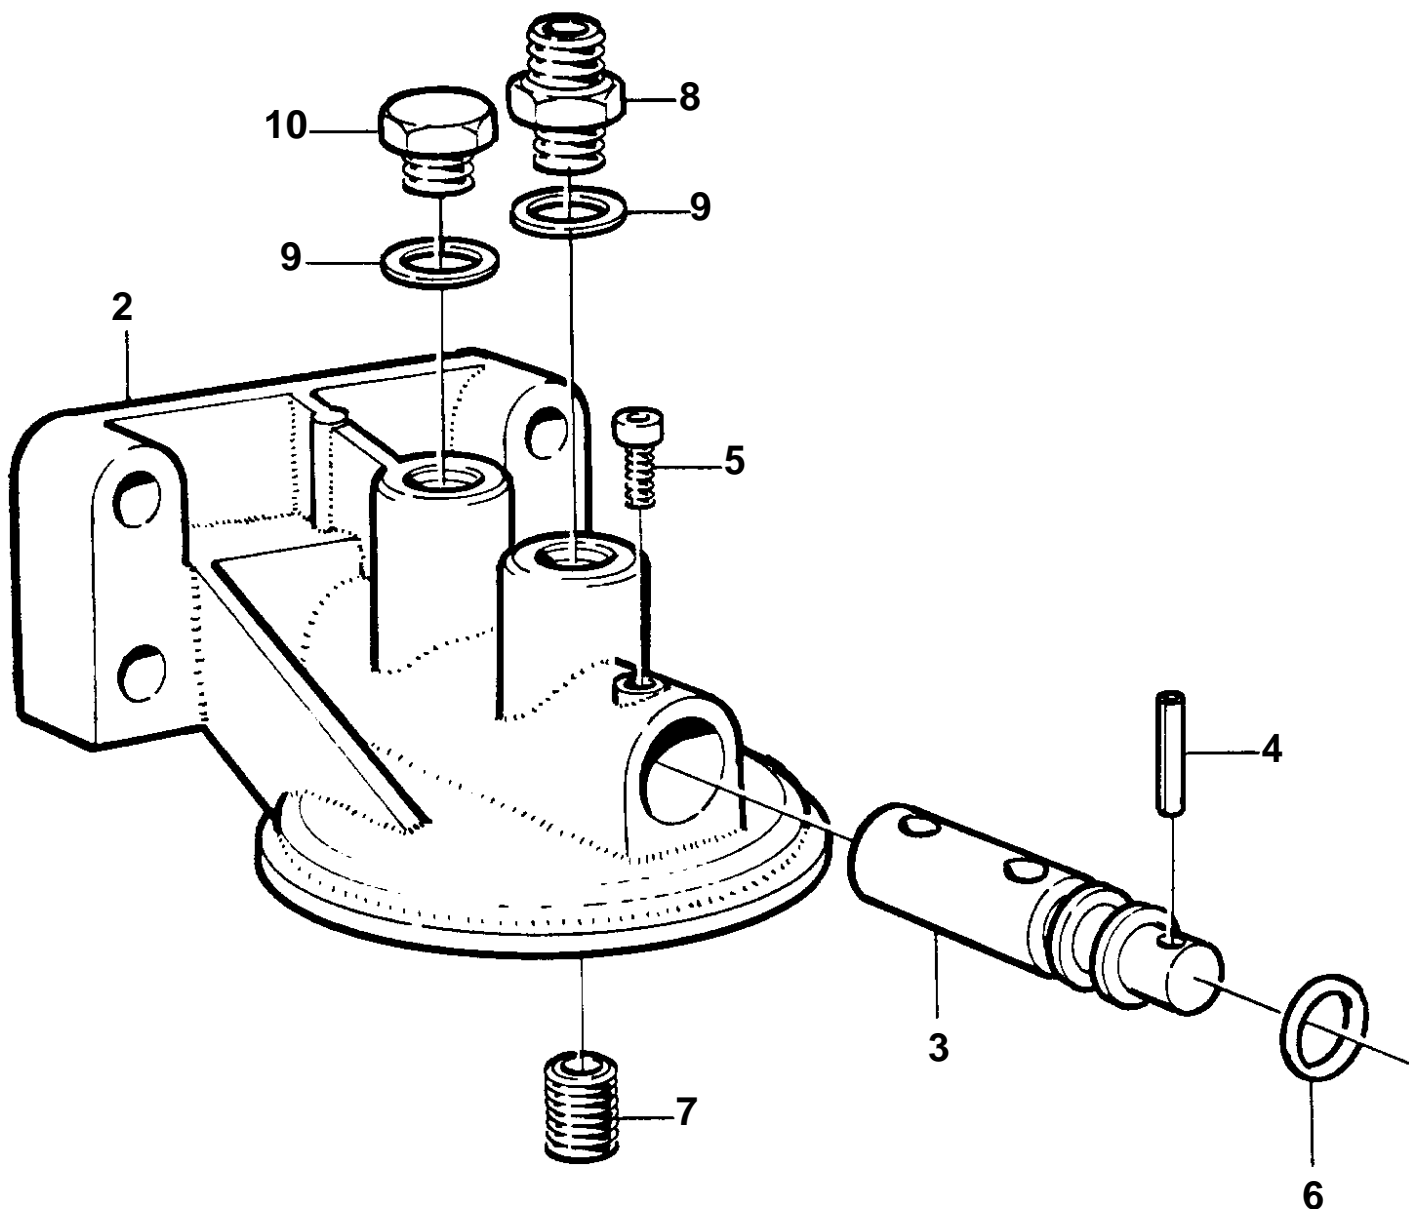

TAMD162A, TAMD162B, TAMD162C, TAMD162C-B

1

8926

TAMD162A, TAMD162B, TAMD162C, TAMD162C-B

REF	PART NO.	QTY	DESCRIPTION
1	1661685	1	Bracket
2		1	· Housing
3	1661686	1	· Spindle
4	951968	1	· Spring pin
5	961236	1	· Screw
6	968725	1	· O-ring
7	1676554	1	· Nipple
8	941754	1	· Nipple
9	957178	2	· Gasket
10	960630	1	· Plug