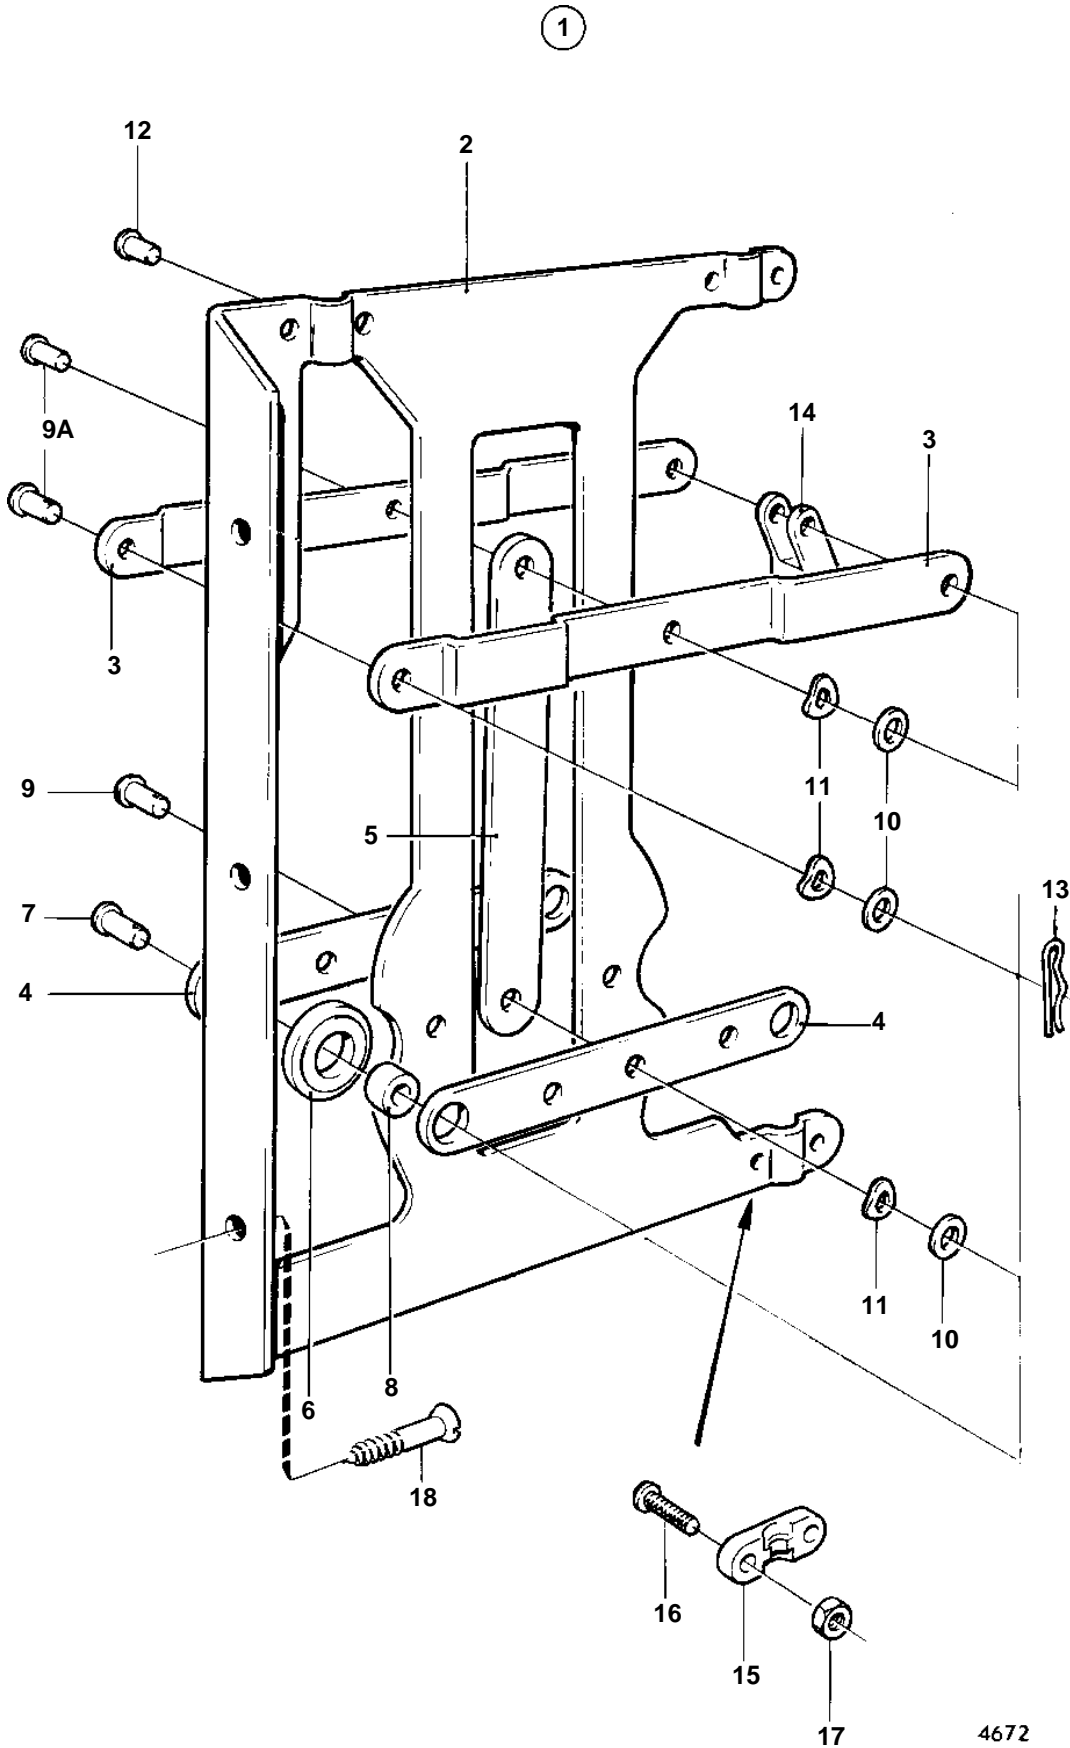

TAMD162A, TAMD162B, TAMD162C, TAMD162C-B

TAMD162A, TAMD162B, TAMD162C, TAMD162C-B

REF	PART NO.	QTY	DESCRIPTION	NOTES
1	828164	1	Collector	For double steering positions.
2		1	· Housing	
3		2	· Lever	
4		2	· Lever	
5		1	· Lever	
6	828180	2	· Washer	
7	828183	2	· Clevis pin	
8	828178	2	· Bushing	
9		1	· Bolt	
9A		2	· Bolt	
10	940191	3	· Washer	
11		3	· Washer	
12	828182	1	· Cross recessed screw	
13	664822	6	· Lock spring	
14	850452	3	· Fork	
15	850361	3	· Cable attachment	
16	956078	6	· Screw	
17	955780	6	· Nut	
18		3	· Screw	