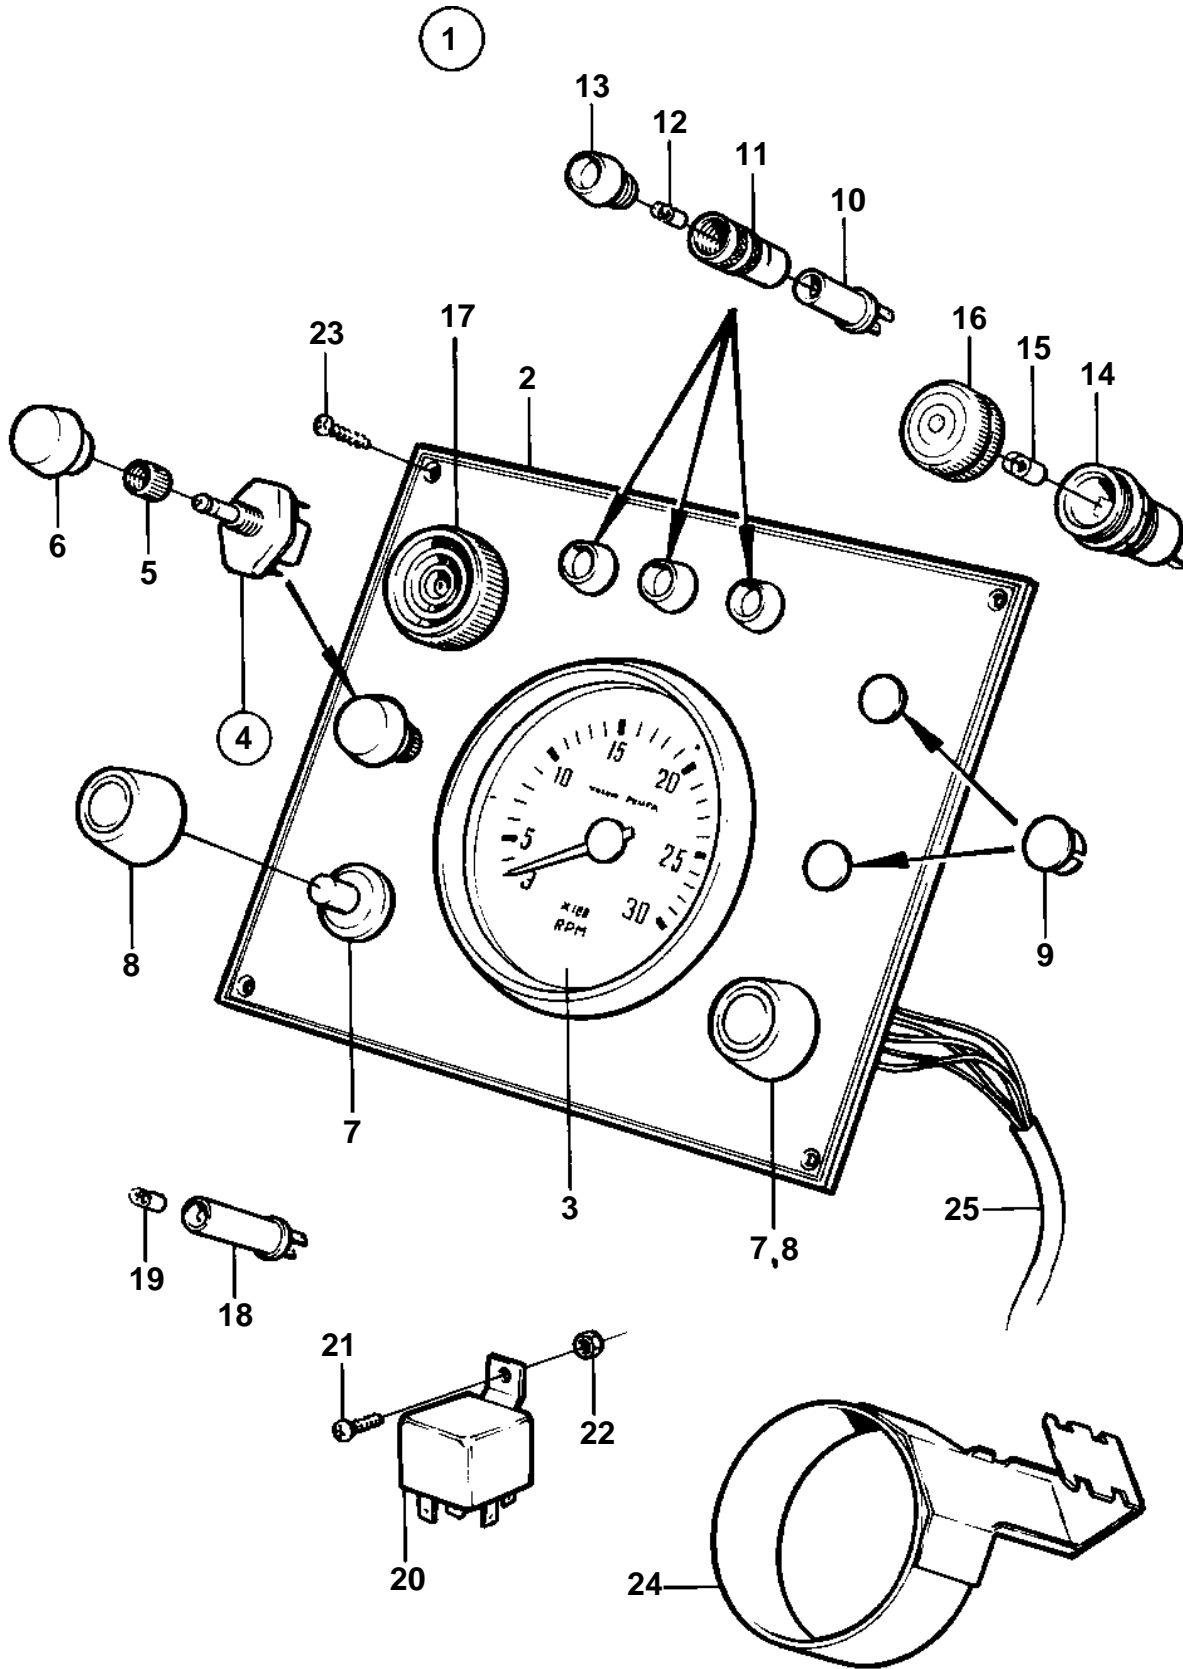

TAMD103A-A

7435

TAMD103A-A

REF	PART NO.	QTY	DESCRIPTION	SEE SEC.	NOTES
1	846315	1	Instrument panel		24V
2	837540	1	· Instrument plate		
3	842563	1	· Tachometer		
4		2	· Switch		(837725)
5	843002	2	· · Nut		
6	837726	2	· · Knob		
7	843684	2	· Button		
8	837533	2	· Rubber cap		
9	845071	2	· Plug		
10	808175	4	· Bulb socket		
11	819350	4	· Sleeve		
12	182059	4	· Bulb		
13	827766	3	· Lens		ORANGE
		1	· Lens		BLUE
14	355777	1	· Retainer		
15	182034	1	· Bulb		
16		1	· Lamp		ORANGE. Repl by blue lens 862150 + sleeve 819350 + bulb holder 808175 and bulb 182059.
17	827597	1	· Horn unit		
18	808175	1	· Bulb socket		
19	182059	1	· Bulb		
20	873611	1	· Relay		(837878)
21	956076	1	· Screw		
22	946577	1	· Lock nut		
23	944540	4	· Screw		
24	837860	1	· Anchorage		
25		X	Electrical materials	1963	