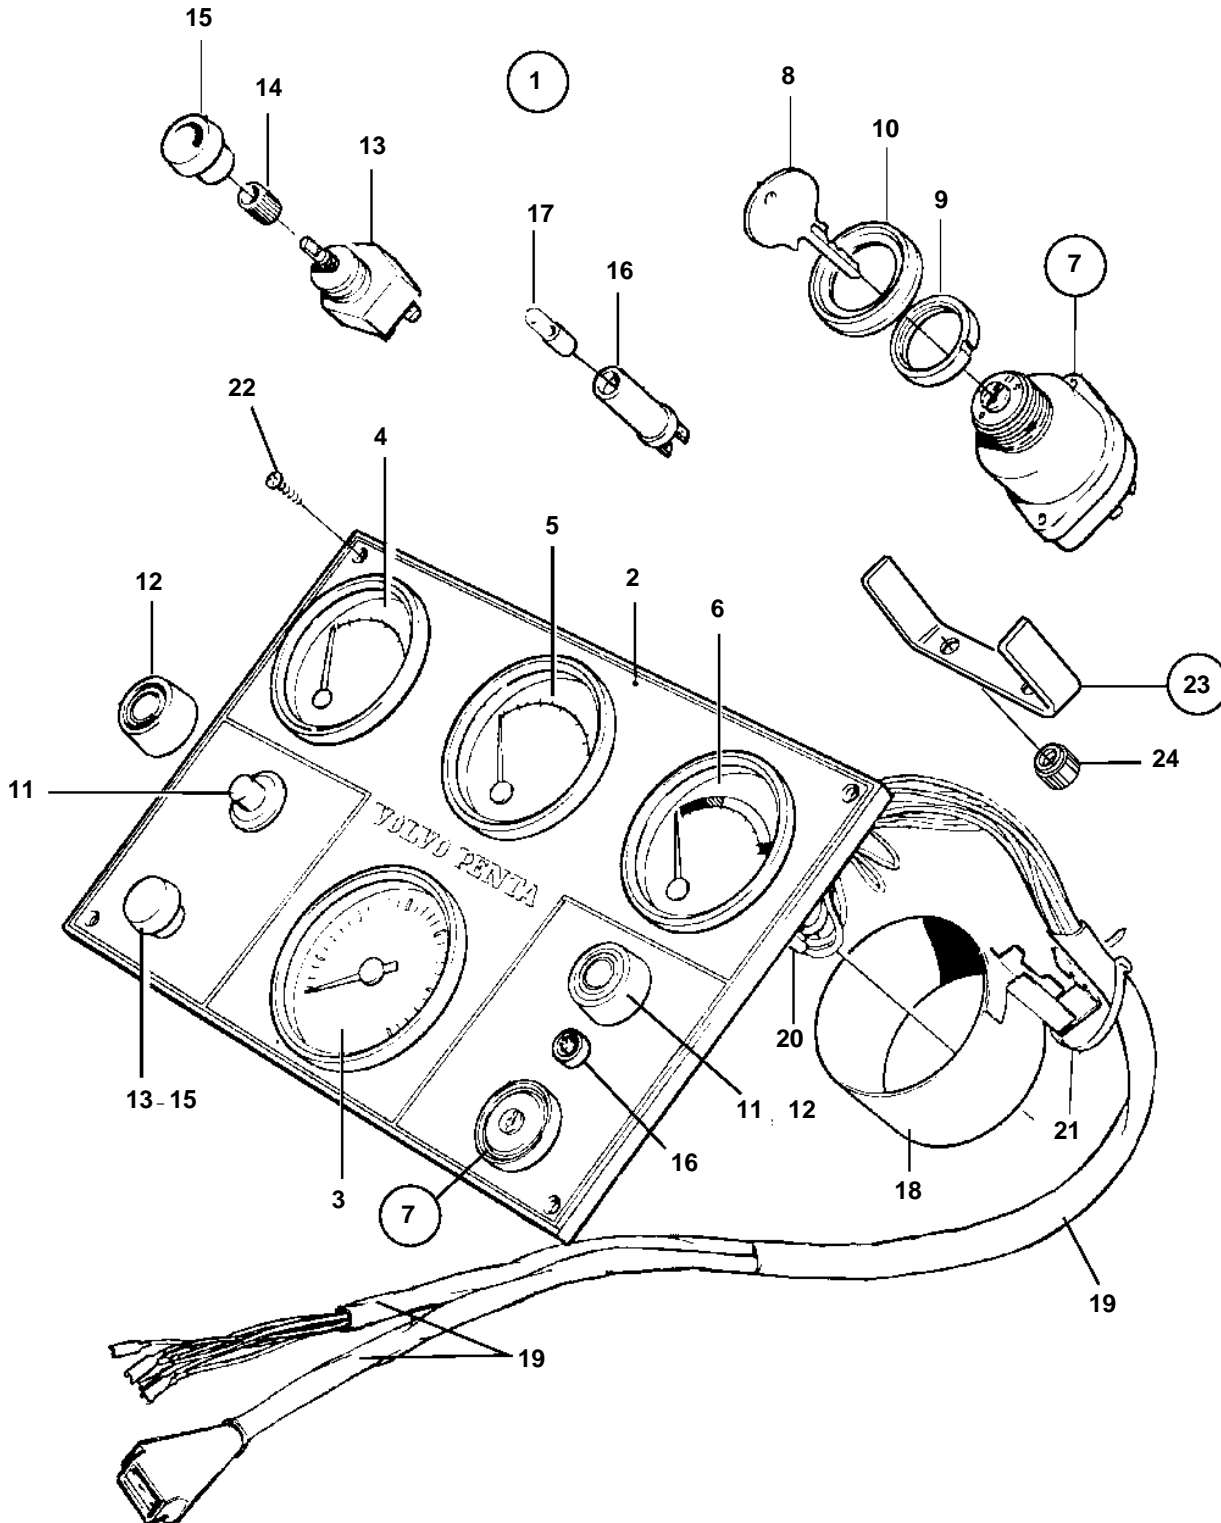

TAMD103A-A

TAMD103A-A

REF	PART NO.	QTY	DESCRIPTION	SEE SEC.	NOTES
1	873811	1	Instrument panel		24 V
2	842387	1	· Instrument plate		
3	842563	1	· Tachometer		
4	837758	1	· Thermometer		
5	837756	1	· Instrument, oil pressure-engine		
6	837730	1	· Voltmeter		
7	856659	1	· Starter switch		
			· Bulletin 42-35	42-35-EN	Ignition Switch (P/N 856659-8)
8		2	· · Key		
9		1	· Nut		
10		1	· Lock ring		
11	843684	2	· Button		
12	837533	2	· Rubber cap		
13	1578846	1	· Rheostat		
14	843002	1	· Nut		
15	862180	1	· Knob		
16	808175	4	· Bulb socket		
17	182059	4	· Bulb		
18	837859	2	· Anchorage		
19		1	· Cable trunk		
20		X	· Electrical materials	1963	
21	948211	X	· Strip clamp		
22	944540	4	· Screw		
23	873208	1	· Retainer		
24		2	· · Nut		