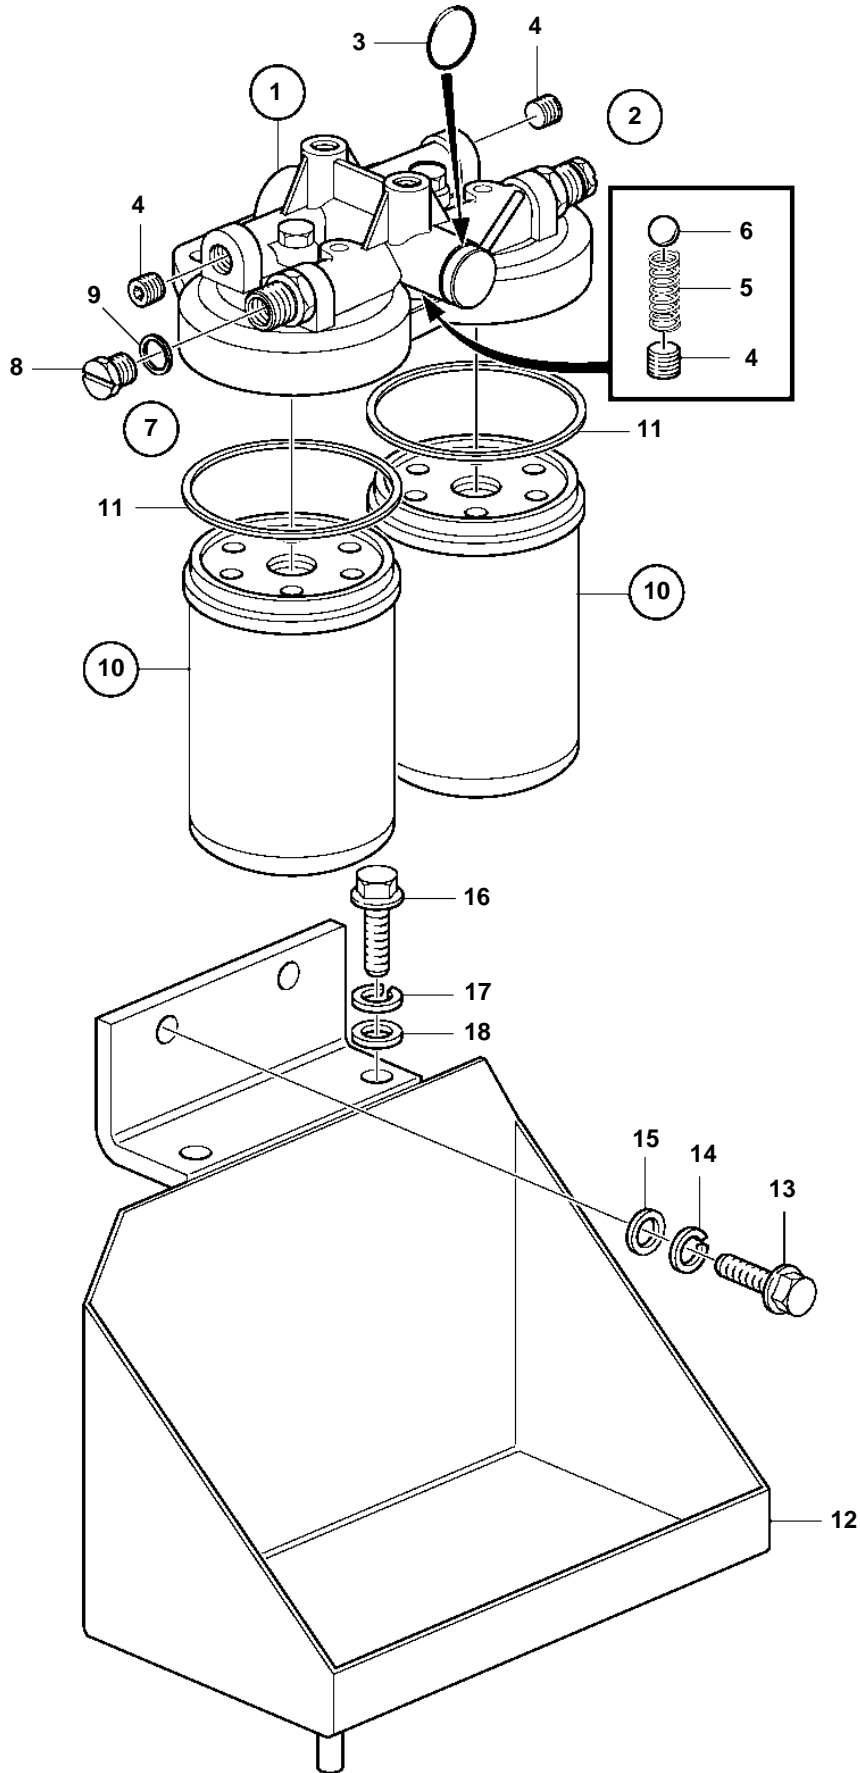

TAMD103A-A, TAMD103A-A AUX

23339

TAMD103A-A, TAMD103A-A AUX

REF	PART NO.	QTY	DESCRIPTION
1	864399	1	Fuel filter
2	876187	1	· Repair kit
3		2	· · O-ring
4		1	· · Screw
5		1	· · Compression spring
6		1	· · Ball
7	876194	2	· Screw kit, air venting
8		2	· · Bleeder screw
9	947620	2	· · Gasket
10	864315	2	· Filter
11		2	· · Gasket
12	3836342	1	Spill plate
13	940160	2	Hexagon screw
14	941909	2	Spring washer
15	960144	2	Washer
16	940162	2	Hexagon screw
17	942336	2	Spring washer
18	960142	2	Washer