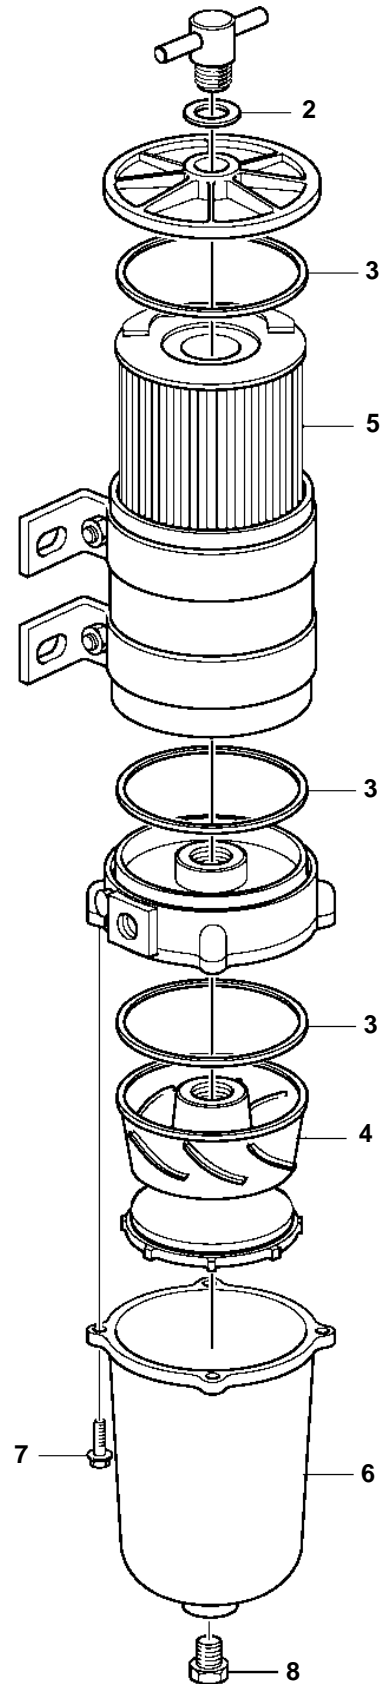

TAMD103A-A, TAMD103A-A AUX

TAMD103A-A, TAMD103A-A AUX

REF	PART NO.	QTY	DESCRIPTION	NOTES
1	877770	1	Fuel filter	LATE TYPE
2	838505	2	· O-ring	
3	846719	6	· Gasket	
4		2	· Turbine	
5	3838852	2	· Fuel filter insert	
6	3838851	2	· Bowl	
7	940094	8	· Hexagon screw	
8	952075	2	· Plug	
9	3827300	2	· Block	
10	3827299	2	· Manometer	