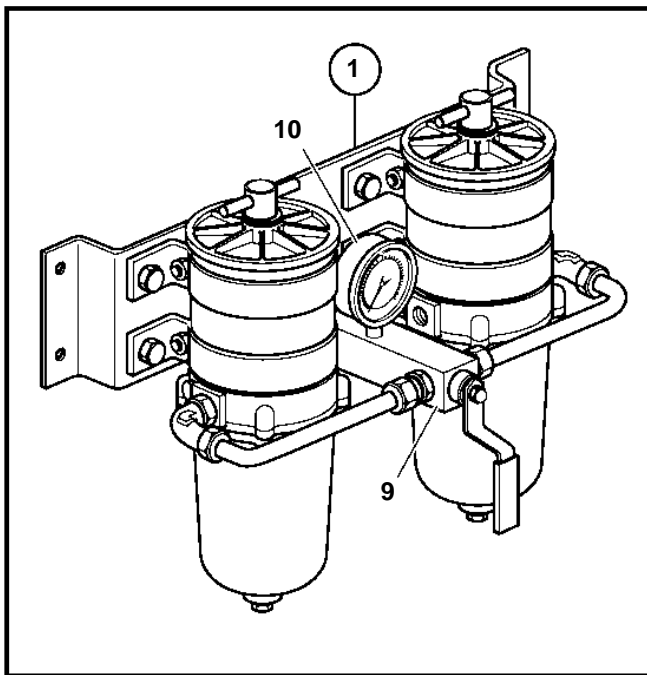

TAMD103A-A, TAMD103A-A AUX

TAMD103A-A, TAMD103A-A AUX

REF	PART NO.	QTY	DESCRIPTION	NOTES
1	877770	1	Fuel filter	LATE TYPE
2	838505	2	· O-ring	
3	846719	6	· Gasket	
4		2	· Turbine	
5	3838852	2	· Fuel filter insert	
6	3838851	2	· Bowl	
7	940094	8	· Hexagon screw	
8	952075	2	· Plug	
9	3827300	2	· Block	
10	3827299	2	· Manometer	