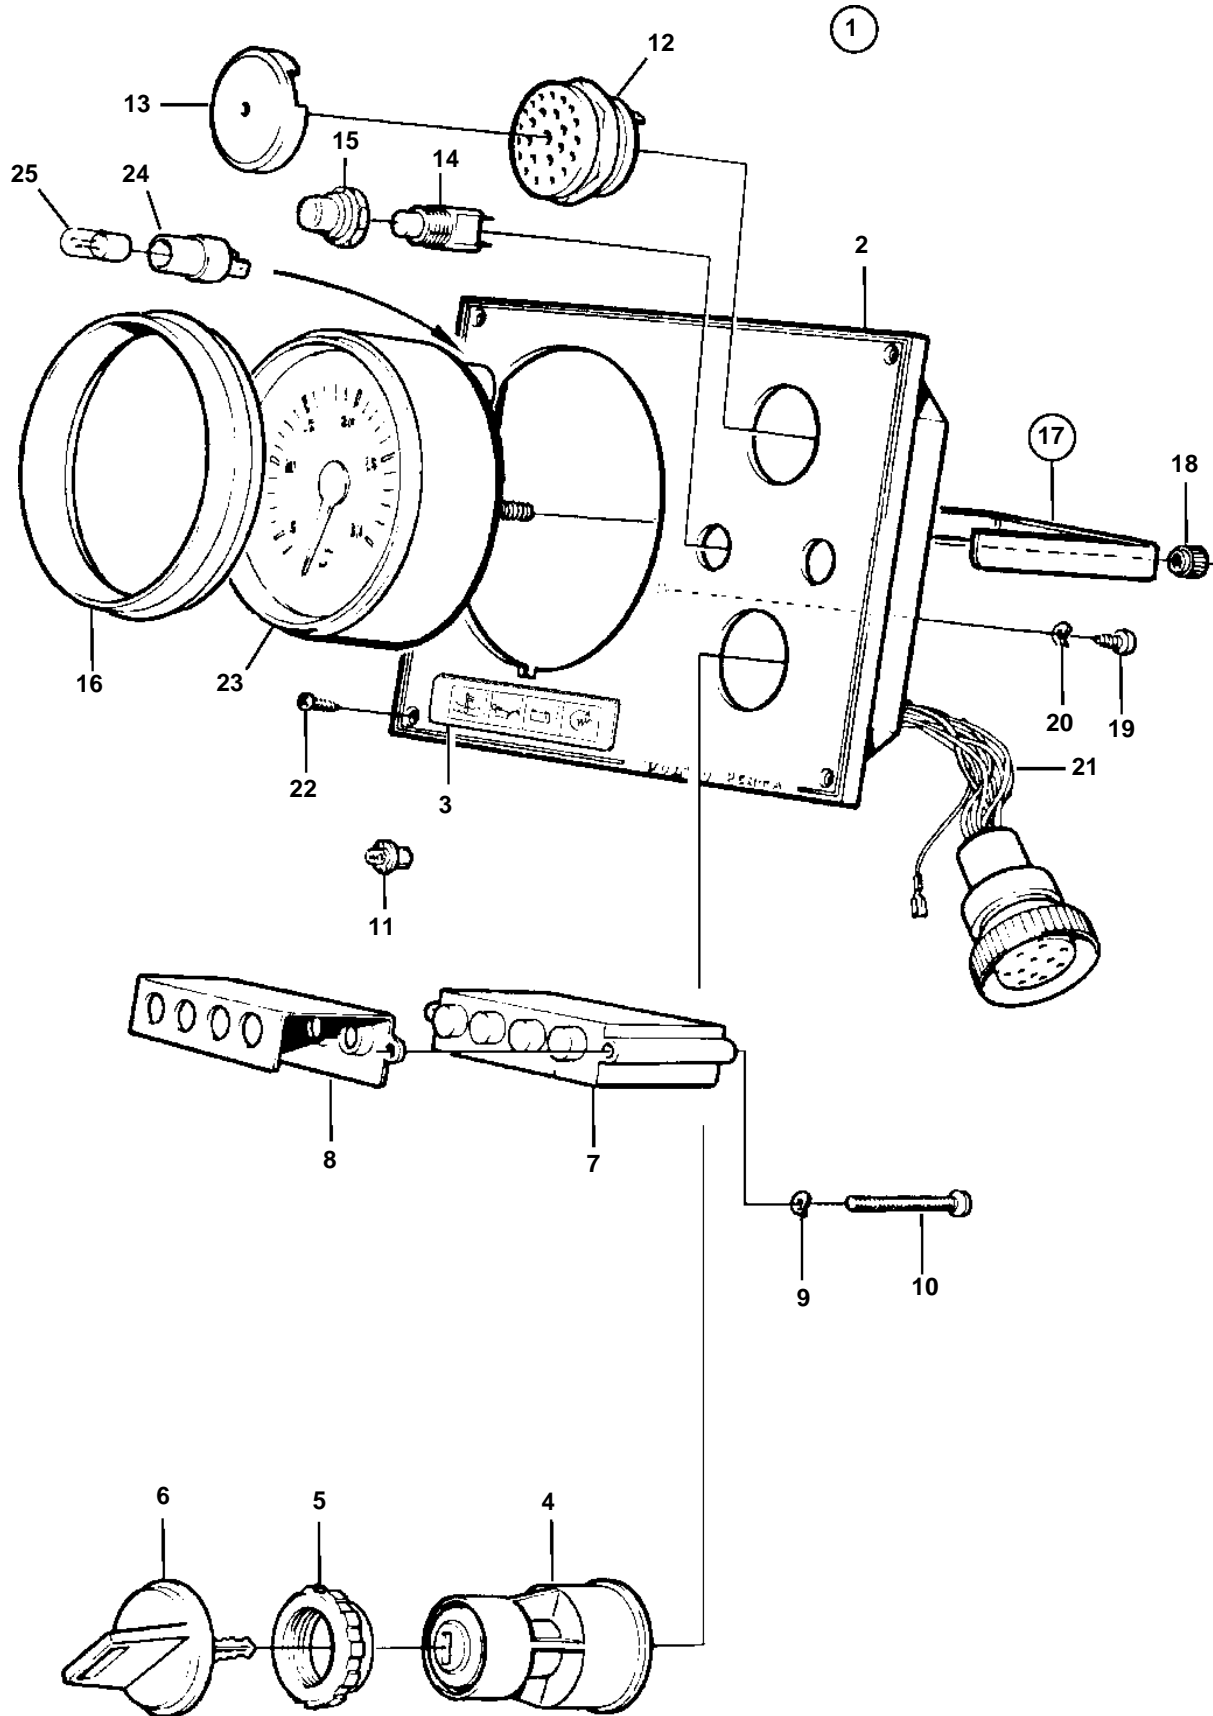

TAMD103A-A

18564

## TAMD103A-A

REF	PART NO.	QTY	DESCRIPTION	SEE SEC.	NOTES
1	873592	1	Instrument panel		REPL BY 3587076
	3587076	1	Instrument panel		
2		1	· Instrument panel		(860183)
3	858645	1	· Symbol strip		
4	864277	1	· Starter switch		REPL BY 3587072
	3587072	1	· Starter switch		
5	859953	2	· · Key		State key code when ordering.
			· Bulletin 49-30	49-30-EN	Key P/N 859953
6	859955	1	· · Plastic nut		
7	873737	1	· Electronic unit		(873209)
8	828784	1	· Reflector		
9	941904	2	· Spring washer		
10	941615	2	· Cross recessed screw		
11	828818	4	· Bulb		24V
12	828587	1	· Buzzer		
13	858795	1	· Protecting casing		
14	828584	1	· Toggle switch		ALARM TEST
	828585	1	· Toggle switch		INSTR. LIGHT
15	828586	2	· Nut		
16	873517	1	· Ring		
17	873208	1	· Brace kit		
18		2	· · Nut		
19	949947	1	· Cross recessed screw		
20	941904	1	· Spring washer		
21	828648	1	· Cable kit		
22	828647	4	· Screw		
23	874496	1	Tachometer kit		(873995)
24	863945	1	· Lamp socket		
25	863947	1	· Bulb		24V