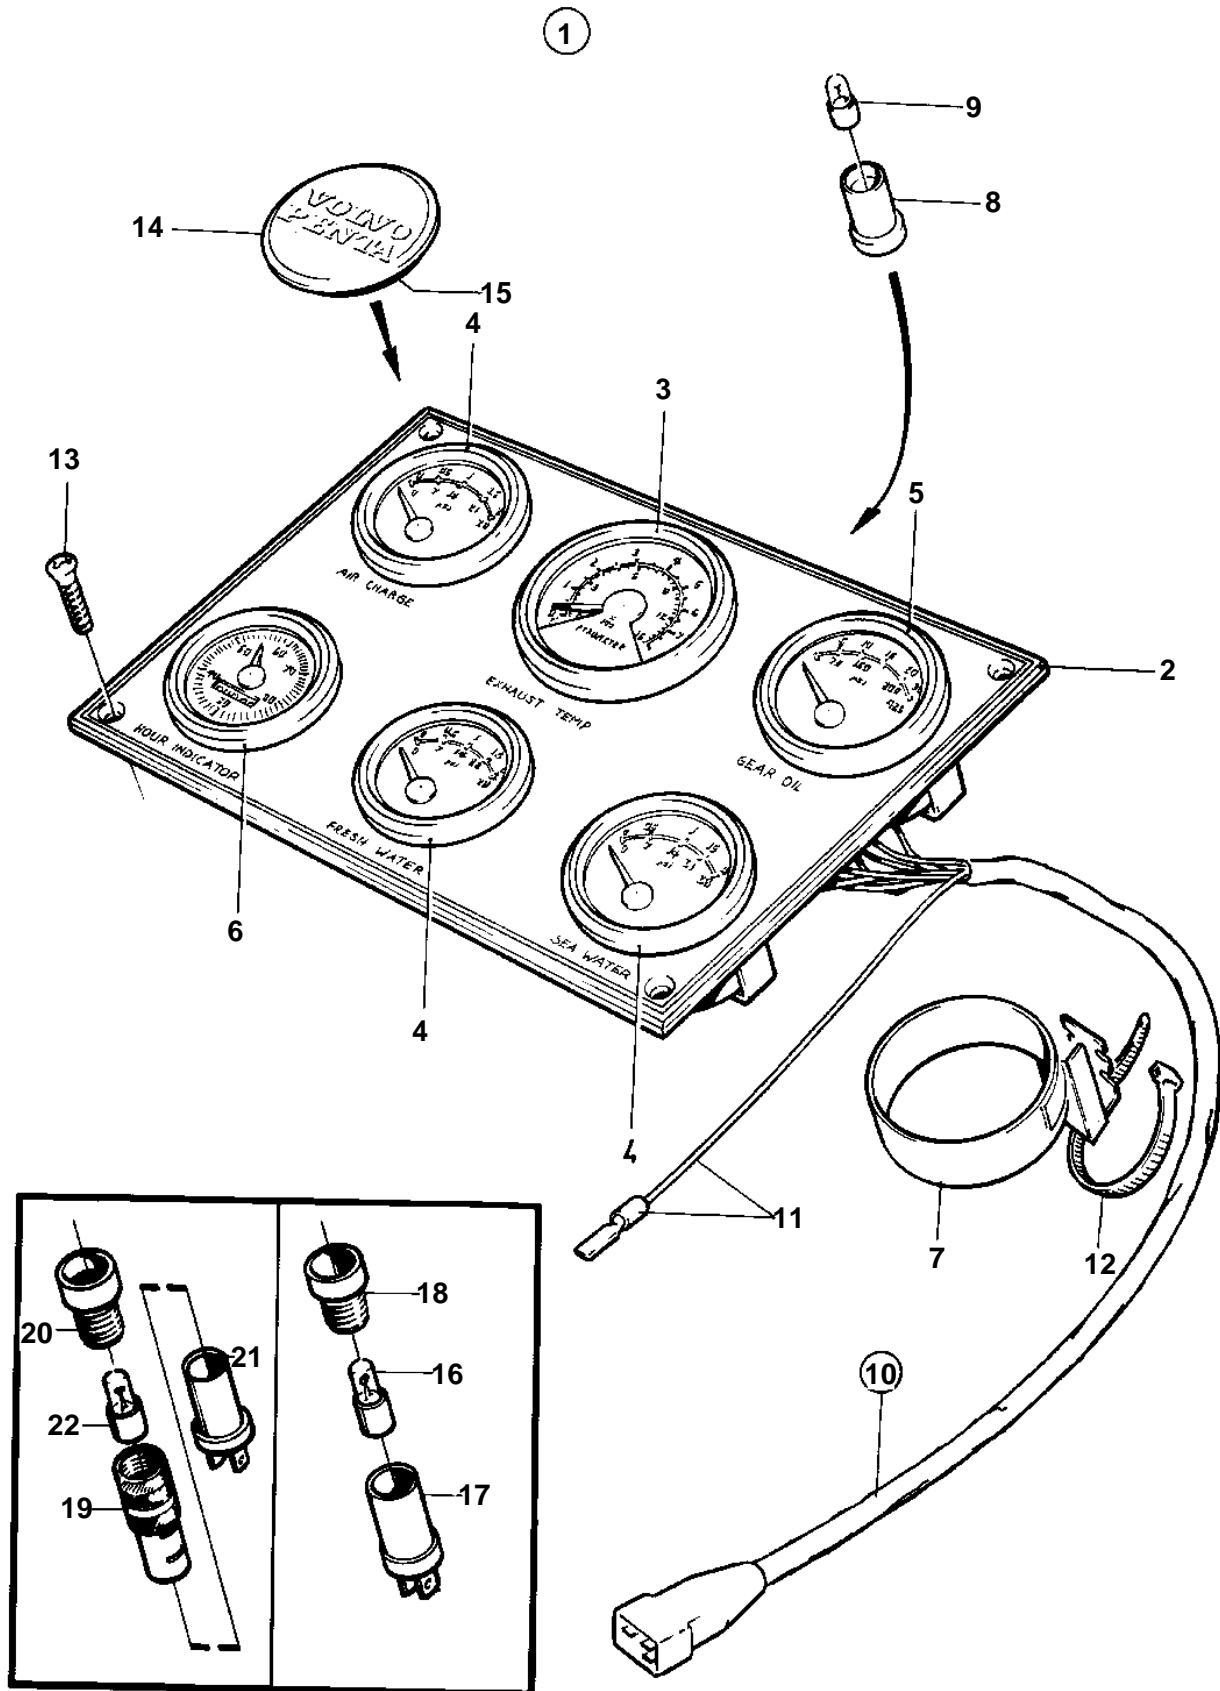

TAMD103A-A

5446

TAMD103A-A

REF	PART NO.	QTY	DESCRIPTION	SEE SEC.	NOTES
1	843078	1	Instrument panel		24V
2		1	· Instrument plate		
3	842841	1	· Pyrometer		
4		1	· Instrument, turbo pressure		
5	837747	1	· Instrument, oil pressure-reverse gear		
6	872479	1	· Hour recorder		
7		1	· Anchorage		
8	808175	6	· Lamp socket		
9	182059	6	· Bulb		
10		1	· Cable trunk		
11		X	· Electrical materials	1963	
12	948211	X	· Cable tie		
13	944540	4	· Screw		
14	842599	1	· Cover washer		
15	842601	1	· Foil		
16	182034	2	· Bulb		
17	355777	2	· Retainer		
18		1	· Lamp		ORANGE
		1	· Control lamp		GREEN
19	819350	3	· Sleeve		
20	827766	3	· Lens		ORANGE
21	808175	3	· Lamp socket		
22	182059	3	· Bulb		