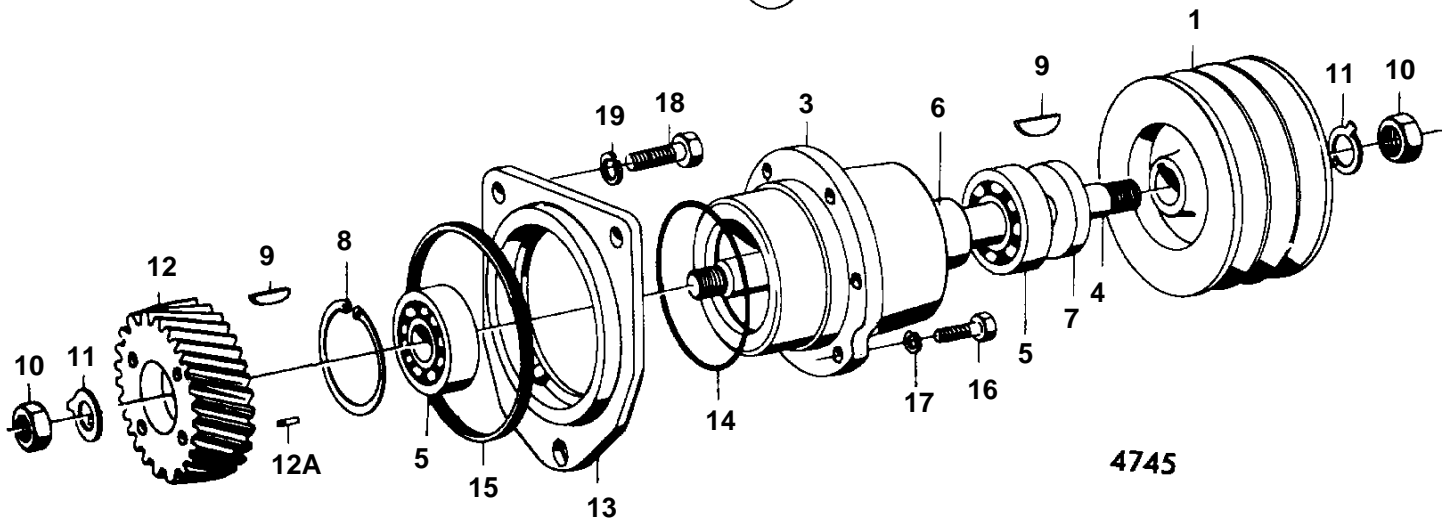

2

MD70B,TMD70B

REF	PART NO.	QTY	DESCRIPTION
1	821065	1	Pulley
2	821066	1	Drive outlet
3		1	· HOUSING
4	821068	1	· Shaft
5	11013	2	· Ball bearing
6	821072	1	· Spacer sleeve
7	958993	1	· Ring
8	914533	1	· Snap ring
9	942406	1	· Key
10	955860	2	· Nut
11	942735	2	· Lock washer
12	820637	1	Gear
12A	950564	1	· Pin
13	820695	1	Intermediate section
14	925095	1	O-ring
15	413619	1	Gasket
16	940114	3	Screw
17	942336	3	Spring washer
18	955576	3	Screw
19	941911	3	Spring washer