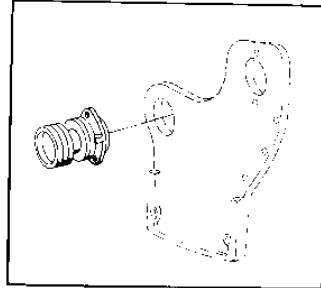

MD70B,TAMD70B,TMD70B

6787

MD70B,TAMD70B,TMD70B

REF	PART NO.	QTY	DESCRIPTION	NOTES
1	848530	1		
2	847295	1	· Pulley	D = 180 MM
3	821066	1	· Drive outlet	
4		1	· · HOUSING	
5	821068	1	· · Shaft	
6	11013	2	· · Ball bearing	
7	821072	1	· · Spacer sleeve	
8	958993	1	· · Ring	
9	914533	1	· · Snap ring	
10	942406	2	· · Key	
11	955860	2	· · Nut	
12	942735	2	· · Lock washer	
13	820960	1	· Dog clutch	
14	821071	1	· Companion flange	
15	955513	4	· Screw	
16	820833	1	· Intermediate section	
17	940115	6	· Screw	
18	942336	6	· Spring washer	
19	925095	1	· O-ring	
20	420213	1	· Seal	