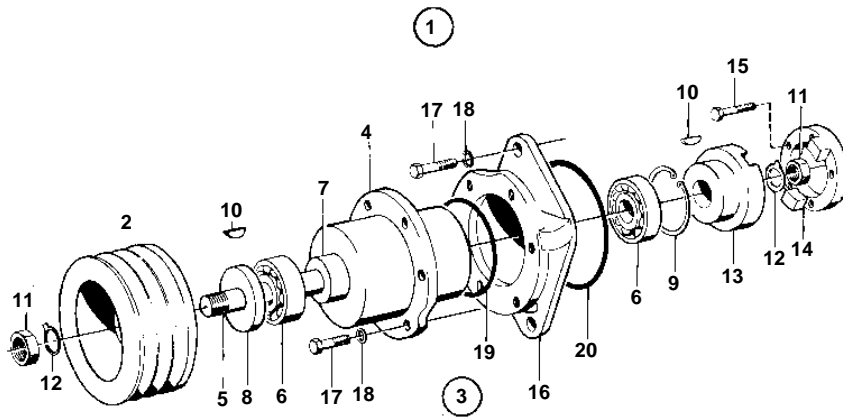

MD70B,TAMD70B,TMD70B

6787

MD70B,TAMD70B,TMD70B

REF	PART NO.	QTY	DESCRIPTION	NOTES
1	848530	1		
2	847295	1	· Pulley	D = 180 MM
3	821066	1	· Drive outlet	
4		1	· · HOUSING	
5	821068	1	· · Shaft	
6	11013	2	· · Ball bearing	
7	821072	1	· · Spacer sleeve	
8	958993	1	· · Ring	
9	914533	1	· · Snap ring	
10	942406	2	· · Key	
11	955860	2	· · Nut	
12	942735	2	· · Lock washer	
13	820960	1	· Dog clutch	
14	821071	1	· Companion flange	
15	955513	4	· Screw	
16	820833	1	· Intermediate section	
17	940115	6	· Screw	
18	942336	6	· Spring washer	
19	925095	1	· O-ring	
20	420213	1	· Seal	