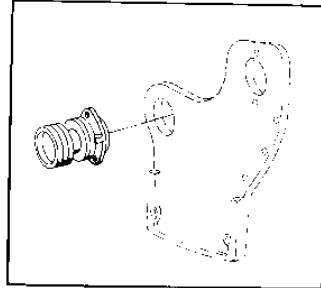

MD70B,TAMD70B,TMD70B

6787

MD70B,TAMD70B,TMD70B

REF	PART NO.	QTY	DESCRIPTION	NOTES
1	821287	1		
2	821064	1	· Pulley	D = 140 MM
3	821066	1	· Drive outlet	
4		1	· · HOUSING	
5	821068	1	· · Shaft	
6	11013	2	· · Ball bearing	
7	821072	1	· · Spacer sleeve	
8	958993	1	· · Ring	
9	914533	1	· · Snap ring	
10	942406	2	· · Key	
11	955860	2	· · Nut	
12	942735	2	· · Lock washer	
13	820960	1	· Dog clutch	
14	821071	1	· Companion flange	
15	955513	4	· Screw	
16	820833	1	· Intermediate section	
17	940115	6	· Screw	
18	942336	6	· Spring washer	
19	925095	1	· O-ring	
20	420213	1	· Seal	