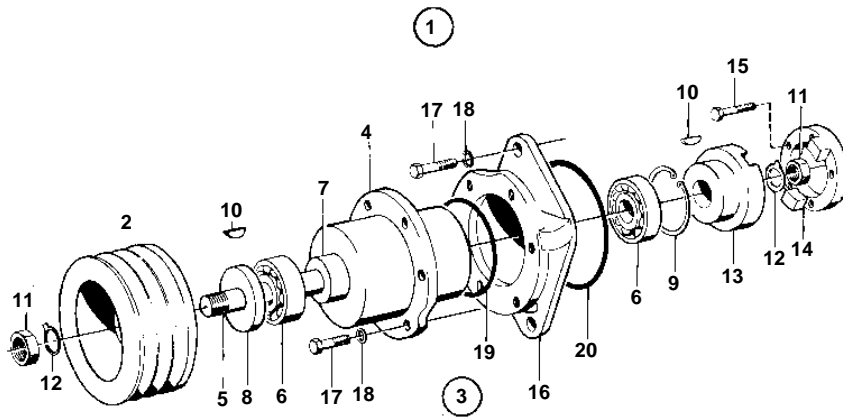

MD70B,TAMD70B,TMD70B

6787

MD70B,TAMD70B,TMD70B

REF	PART NO.	QTY	DESCRIPTION	NOTES
1	821287	1		
2	821064	1	· Pulley	D = 140 MM
3	821066	1	· Drive outlet	
4		1	· · HOUSING	
5	821068	1	· · Shaft	
6	11013	2	· · Ball bearing	
7	821072	1	· · Spacer sleeve	
8	958993	1	· · Ring	
9	914533	1	· · Snap ring	
10	942406	2	· · Key	
11	955860	2	· · Nut	
12	942735	2	· · Lock washer	
13	820960	1	· Dog clutch	
14	821071	1	· Companion flange	
15	955513	4	· Screw	
16	820833	1	· Intermediate section	
17	940115	6	· Screw	
18	942336	6	· Spring washer	
19	925095	1	· O-ring	
20	420213	1	· Seal	