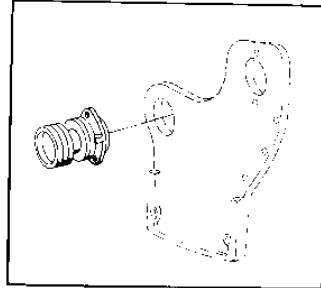

MD70B,TAMD70B,TMD70B

6787

MD70B,TAMD70B,TMD70B

REF	PART NO.	QTY	DESCRIPTION	NOTES
1	821285	1	Drive outlet	
2	821065	1	· Pulley	D = 116 MM
3	821066	1	· Drive outlet	
4		1	· · HOUSING	
5	821068	1	· · Shaft	
6	11013	2	· · Ball bearing	
7	821072	1	· · Spacer sleeve	
8	958993	1	· · Ring	
9	914533	1	· · Snap ring	
10	942406	2	· · Key	
11	955860	2	· · Nut	
12	942735	2	· · Lock washer	
13	820960	1	· Dog clutch	
14	821071	1	· Companion flange	
15	955513	4	· Screw	
16	820833	1	· Intermediate section	
17	940115	6	· Screw	
18	942336	6	· Spring washer	
19	925095	1	· O-ring	
20	420213	1	· Seal	