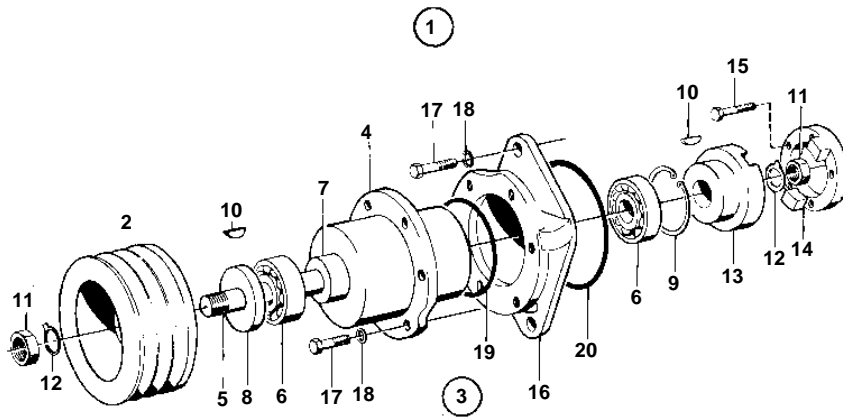

MD70B,TAMD70B,TMD70B

6787

MD70B,TAMD70B,TMD70B

REF	PART NO.	QTY	DESCRIPTION	NOTES
1	821285	1	Drive outlet	
2	821065	1	· Pulley	D = 116 MM
3	821066	1	· Drive outlet	
4		1	· · HOUSING	
5	821068	1	· · Shaft	
6	11013	2	· · Ball bearing	
7	821072	1	· · Spacer sleeve	
8	958993	1	· · Ring	
9	914533	1	· · Snap ring	
10	942406	2	· · Key	
11	955860	2	· · Nut	
12	942735	2	· · Lock washer	
13	820960	1	· Dog clutch	
14	821071	1	· Companion flange	
15	955513	4	· Screw	
16	820833	1	· Intermediate section	
17	940115	6	· Screw	
18	942336	6	· Spring washer	
19	925095	1	· O-ring	
20	420213	1	· Seal	