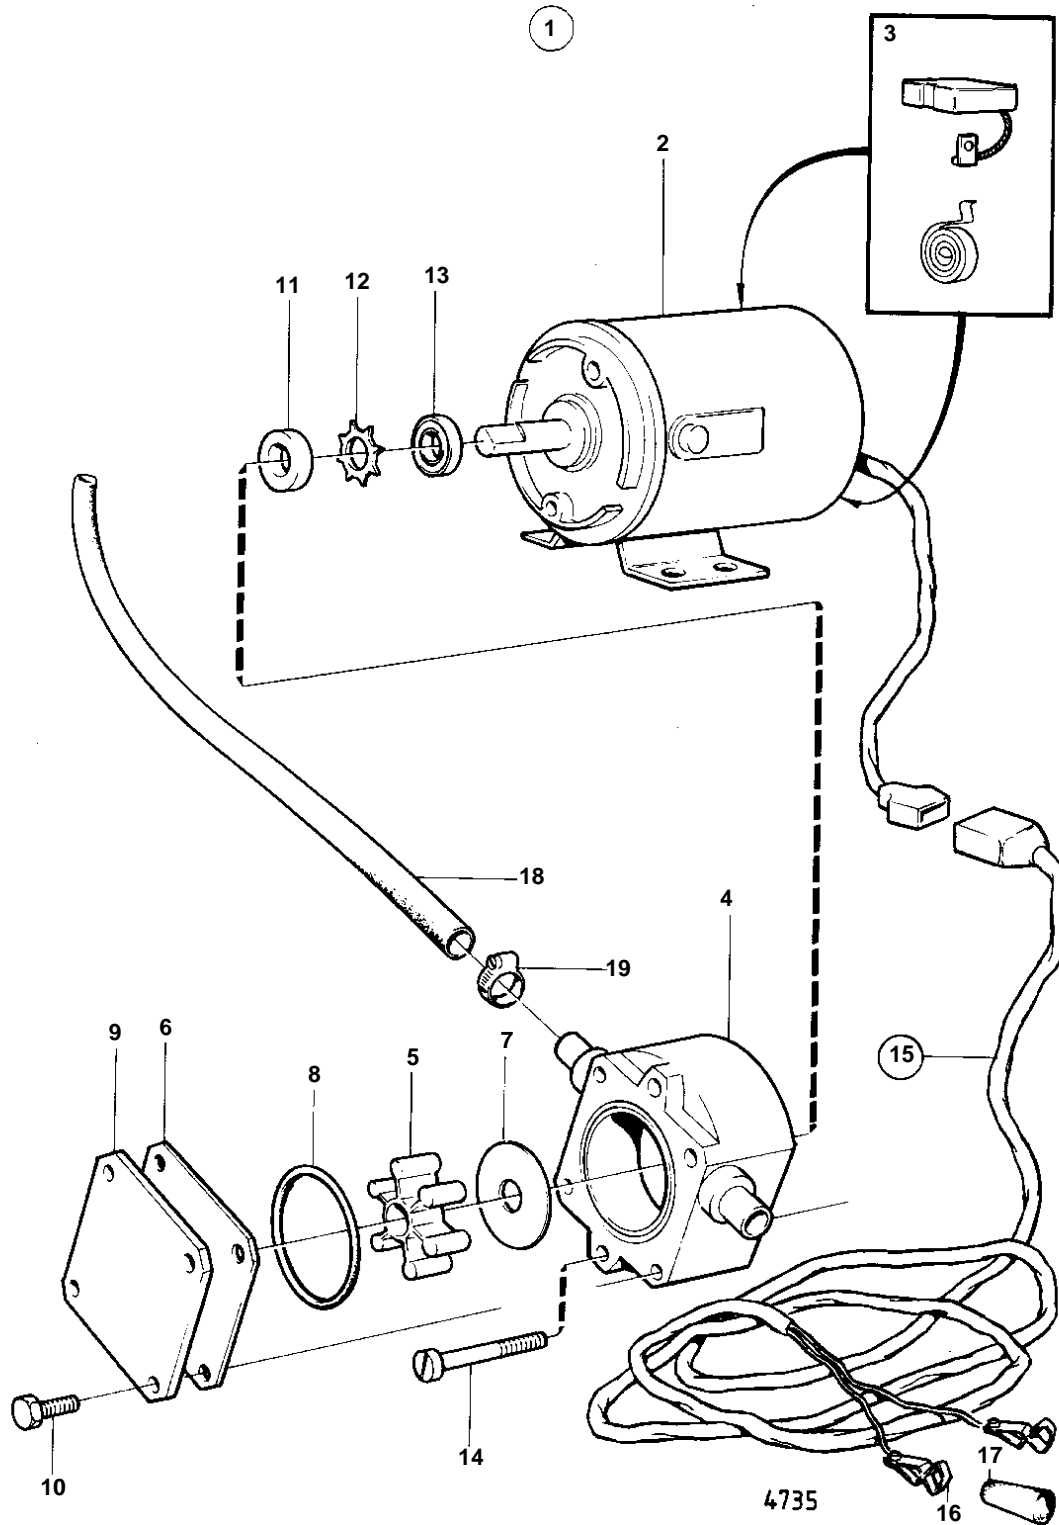

COMMON

COMMON

REF	PART NO.	QTY	DESCRIPTION	NOTES
1	843410	1	Oil bilge pump	24V
2	842222	1	· Electrical motor	24V
3	844014	2	· · Carbon brush set	
4	844015	1	· · Housing	
5		1	· · IMPELLER	IK
6	844017	1	· · Wear washer	
7	844016	1	· · Wear washer	
8		1	· · O-RING	IK
9	844018	1	· · Cover	
10	844021	4	· · Screw	
11		1	· · SEAL RING	IK
12		1	· · LOCK WASHER	IK
13	844019	1	· · Oil deflector ring	
14	844020	2	· · Screw	
15	843113	1	· Cable trunk	
16		1	· · BATTERY TERMINAL	+ . REPLACED BY 1EA 844280,1EA 844278
		1	· · BATTERY TERMINAL	- . REPLACED BY 1EA 844280,1EA 844279
	844280	2	· · Cable terminal	LATE TYPE
17	844279	1	· · Isolation	LATE TYPE BLACK
	844278	1	· · Isolation	LATE TYPE RED
18	943700	X		L = 3000 MM
19	943471	3	· Hose clamp	
	844022	1	Impeller kit	