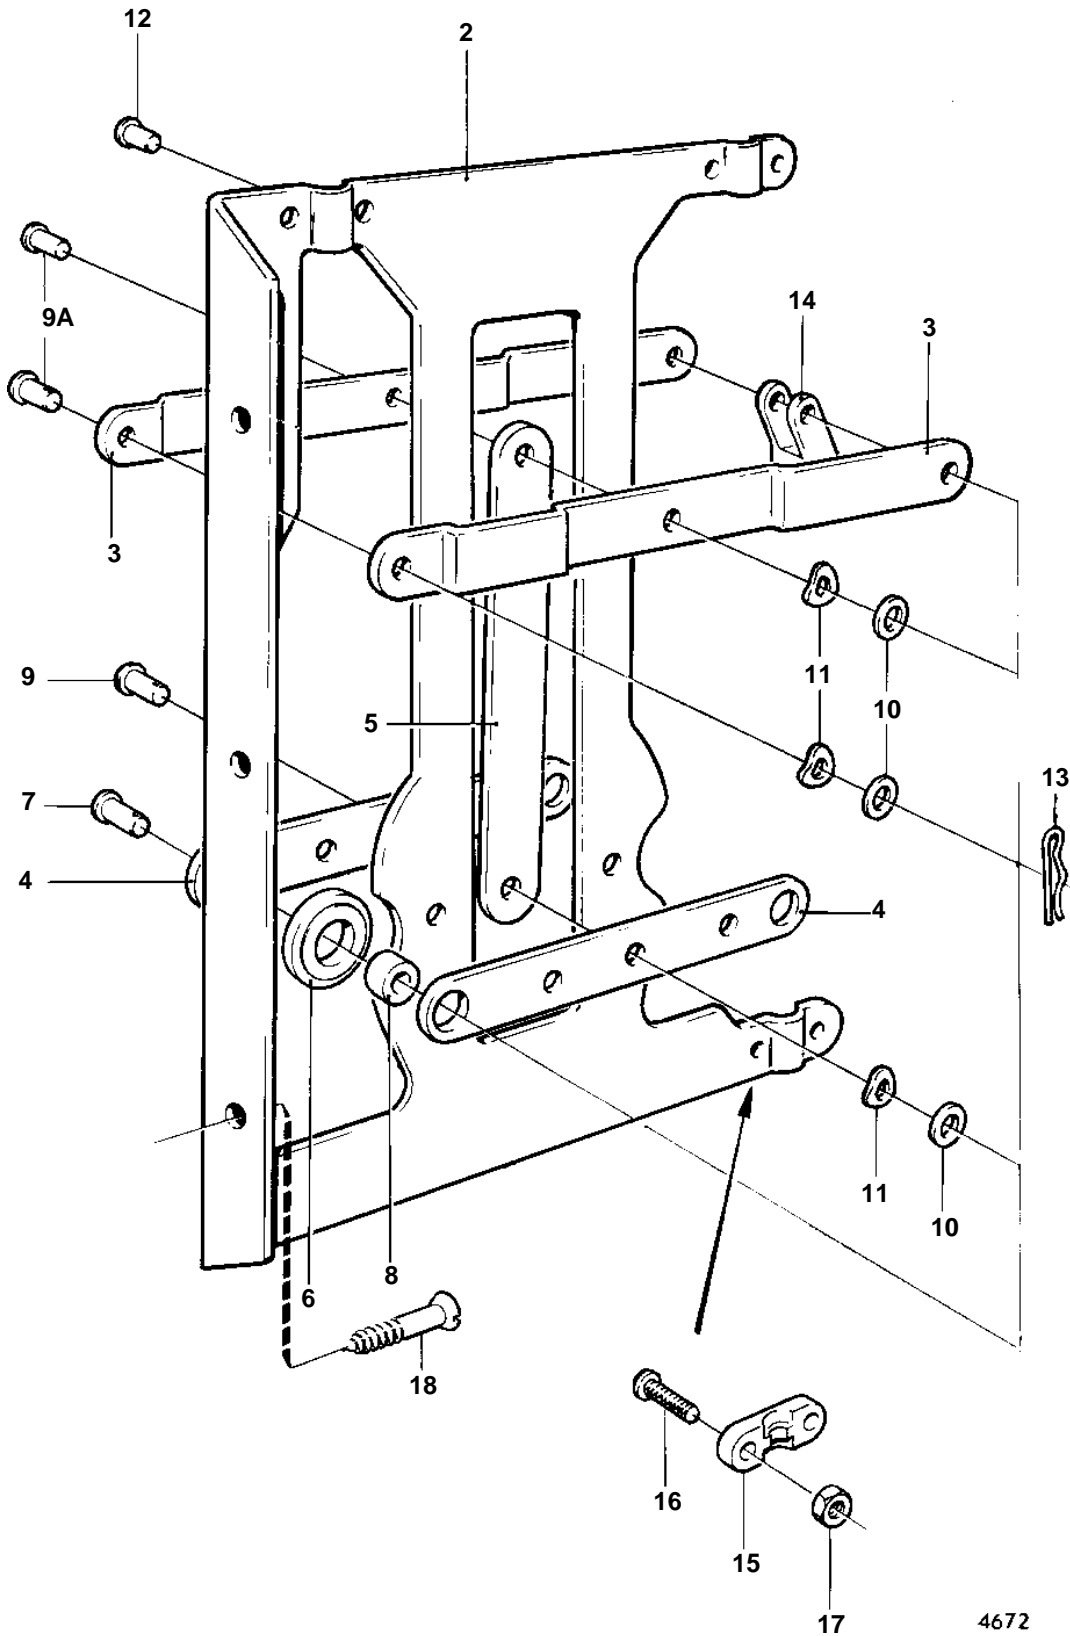

COMMON

①

4672

COMMON

REF	PART NO.	QTY	DESCRIPTION	NOTES
1	828164	1	Collector	
2		1	· HOUSING	
3		2	· LEVER	
4		2	· LEVER	
5		1	· LEVER	
6	828180	2	· Washer	
7	828183	2	· Clevis pin	
8	828178	2	· Bushing	
9	850358	1	· Bolt	D = 9 MM
9A	828177	2	· Bolt	D = 12 MM
10	940191	3	· Washer	
11	61544	3	· Washer	
12	828182	1	· Cross recessed screw	
13	664822	6	· Lock spring	
14	850452	3	· Fork	
15	850361	3	· Cable attachment	
16	956078	6	· Screw	
17	955780	6	· Nut	
18	905448	3	· Screw	EARLY TYPE