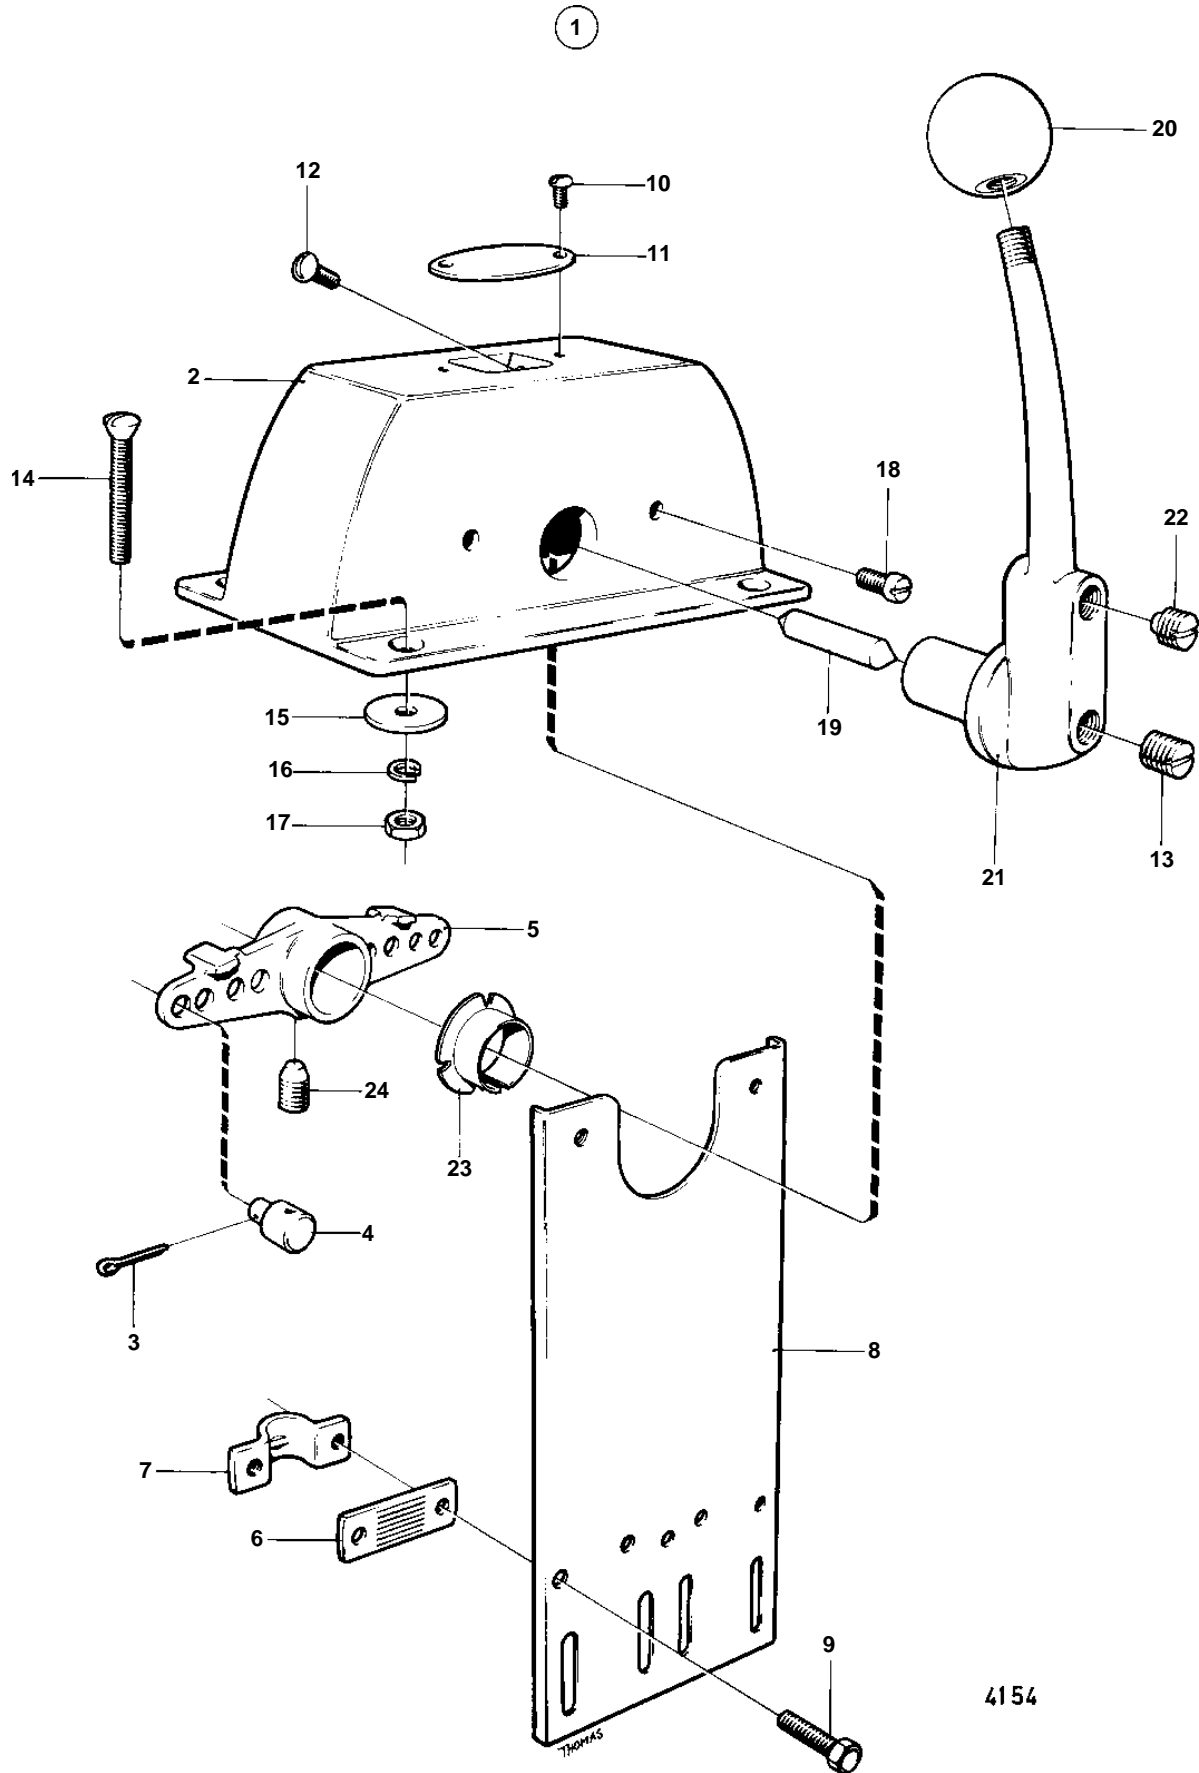

COMMON

COMMON

REF	PART NO.	QTY	DESCRIPTION
1	825627	1	Control
2		1	· HOUSING
3	17276	1	· Cotter pin
4	804312	1	· Cube
5	827749	1	
6	827750	1	
7	827751	1	
8	827752	1	
9	192245	2	· Screw
10	950001	2	· Screw
11		1	· PLATE
12	192010	2	· Screw
13	827753	2	
14	940269	4	· Screw
15	960138	4	· Washer
16	941905	4	· Spring washer
17	955844	4	· Nut
18	940204	2	· Screw
19	827754	1	
20	825862	1	
21	827755	1	
22	827756	1	· Lock screw
23	827757	1	
24	827758	1	