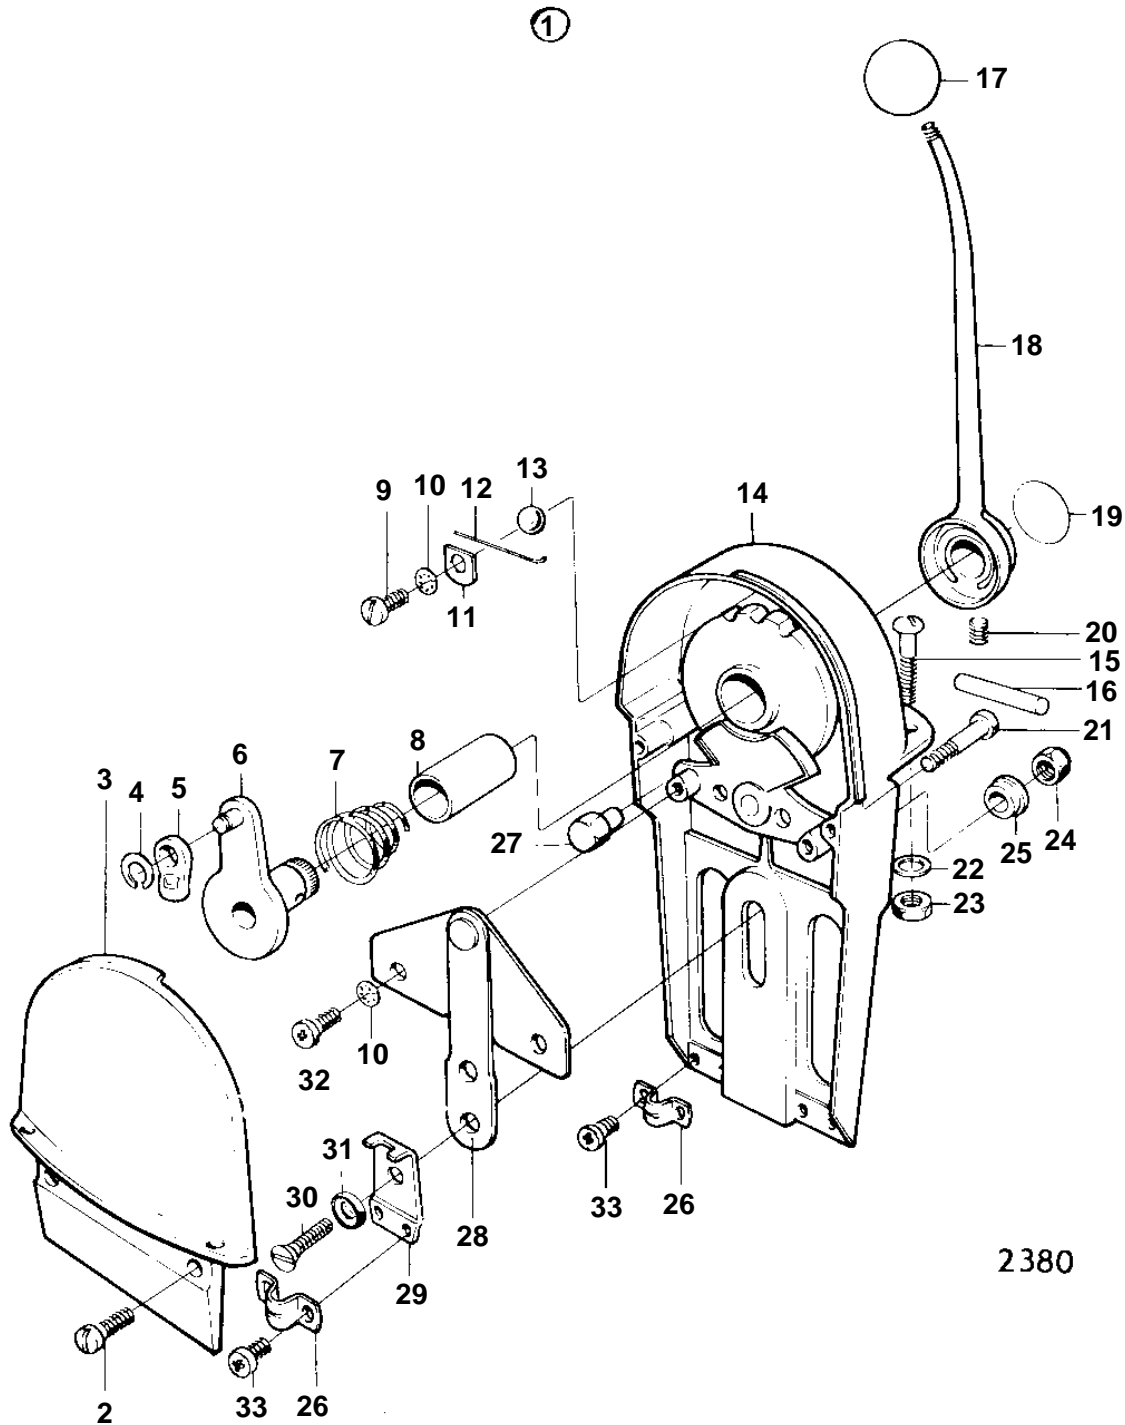

## COMMON

REF	PART NO.	QTY	DESCRIPTION	NOTES
1	809968	1	Control	TWIN
4	951668	2	· Lock ring	
5	814269	2	· Cable attachment	
6	825877	2	· Throttle arm	
7	825870	2	· Spring	
8	825872	2	· Bushing	
9	950019	2	· Screw	
10	955946	6	· Lock washer	
11	825878	2		
12	825879	6	· Spring	
13	60309	2	· Ball	
14		2	· HOUSING	
15	943091	4	· Screw	
16	825880	2	· Pin	
17	825881	2	· Ball	
18	825882	2	· Lever	
19	825883	2		
20	825874	2	· Screw	
21	950025	2	· Screw	
22	940275	4	· Washer	
23	940092	4	· Nut	
24	950372	2	· Nut	
25	825865	2	· Sleeve	
26	817726	4	· Clamp	
27	825873	2	· Clamp	
28	825867	2		
29	820003	2	· Anchorage	
30	827715	2		
31	827716	2	· Bushing	
32	950020	4	· Screw	
33	950019	8	· Screw	