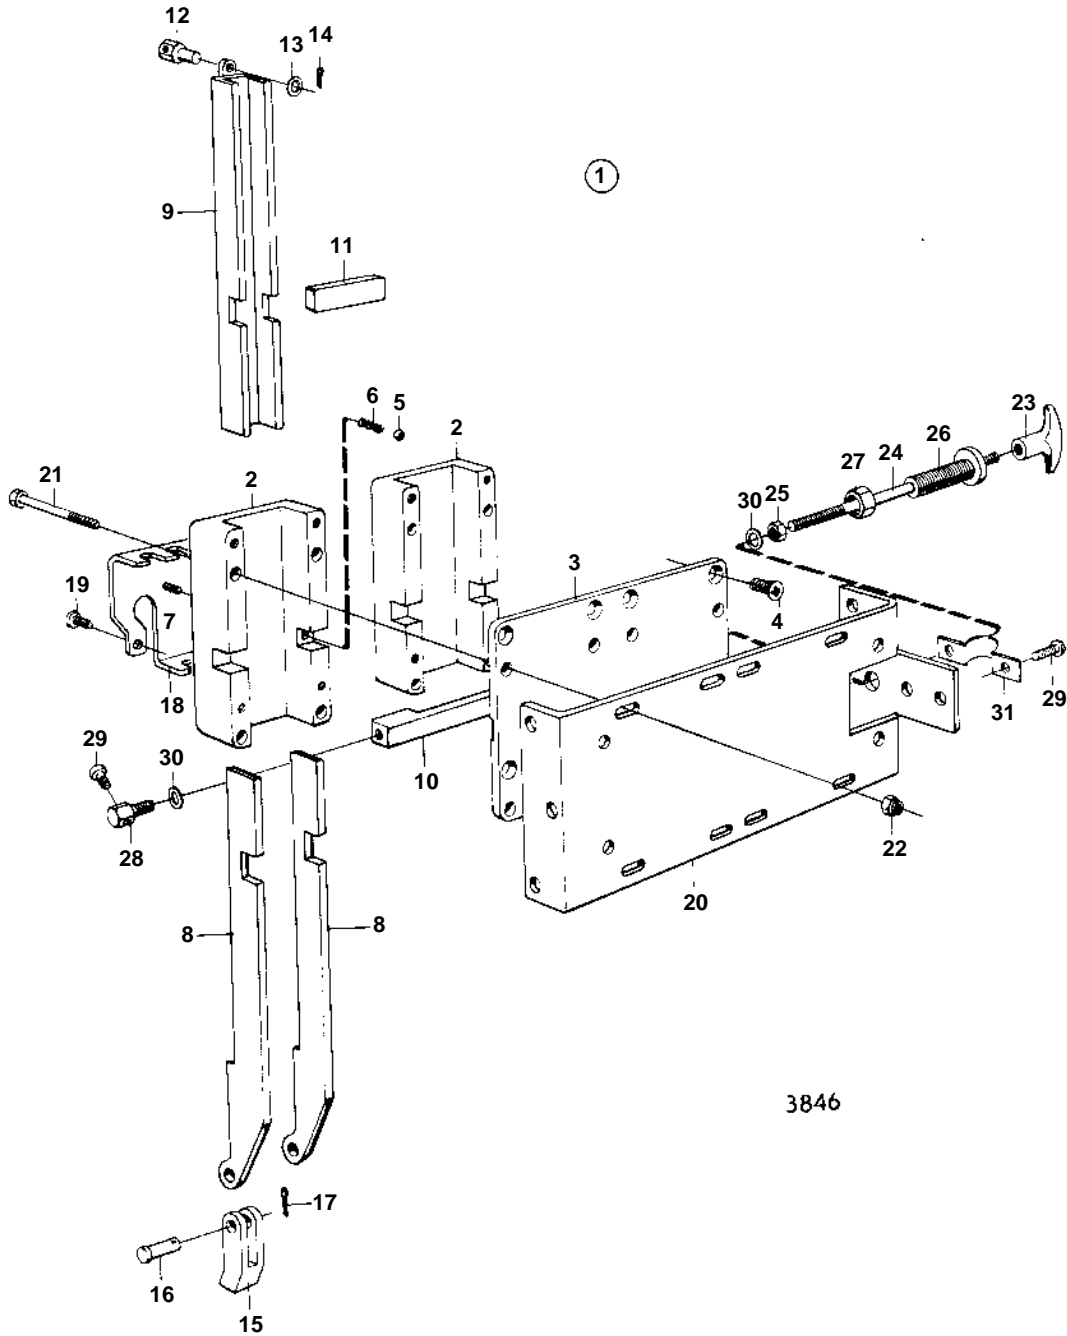

COMMON

COMMON

REF	PART NO.	QTY	DESCRIPTION
1	839291	1	Collector
2		4	· HOUSING
3		2	· COVER
4	950122	16	· Screw
5	26694	2	· Ball
6	88333	2	· Spring
7	961248	2	· Screw
8		8	· LEVER
9		4	· LEVER
10		2	· SLIDING CATCH
11		4	· LOCK CYLINDER
12	814082	4	· Cube
13	955893	4	· Washer
14	17276	4	· Cotter pin
15	839339	8	· Control fork
16	832824	8	· Pin
17	17253	8	· Cotter pin
18	839355	4	
19	950020	8	· Screw
20		1	· BRACKET
21	955283	4	· Screw
22	963105	4	· Nut
23	829241	1	· Handle
24	839295	1	· Pull rod
25	955844	1	· Nut
26	839296	1	
27	940140	1	· Nut
28	839284	1	
29	940095	3	· Screw
30	192292	2	· Washer
31	839688	1	