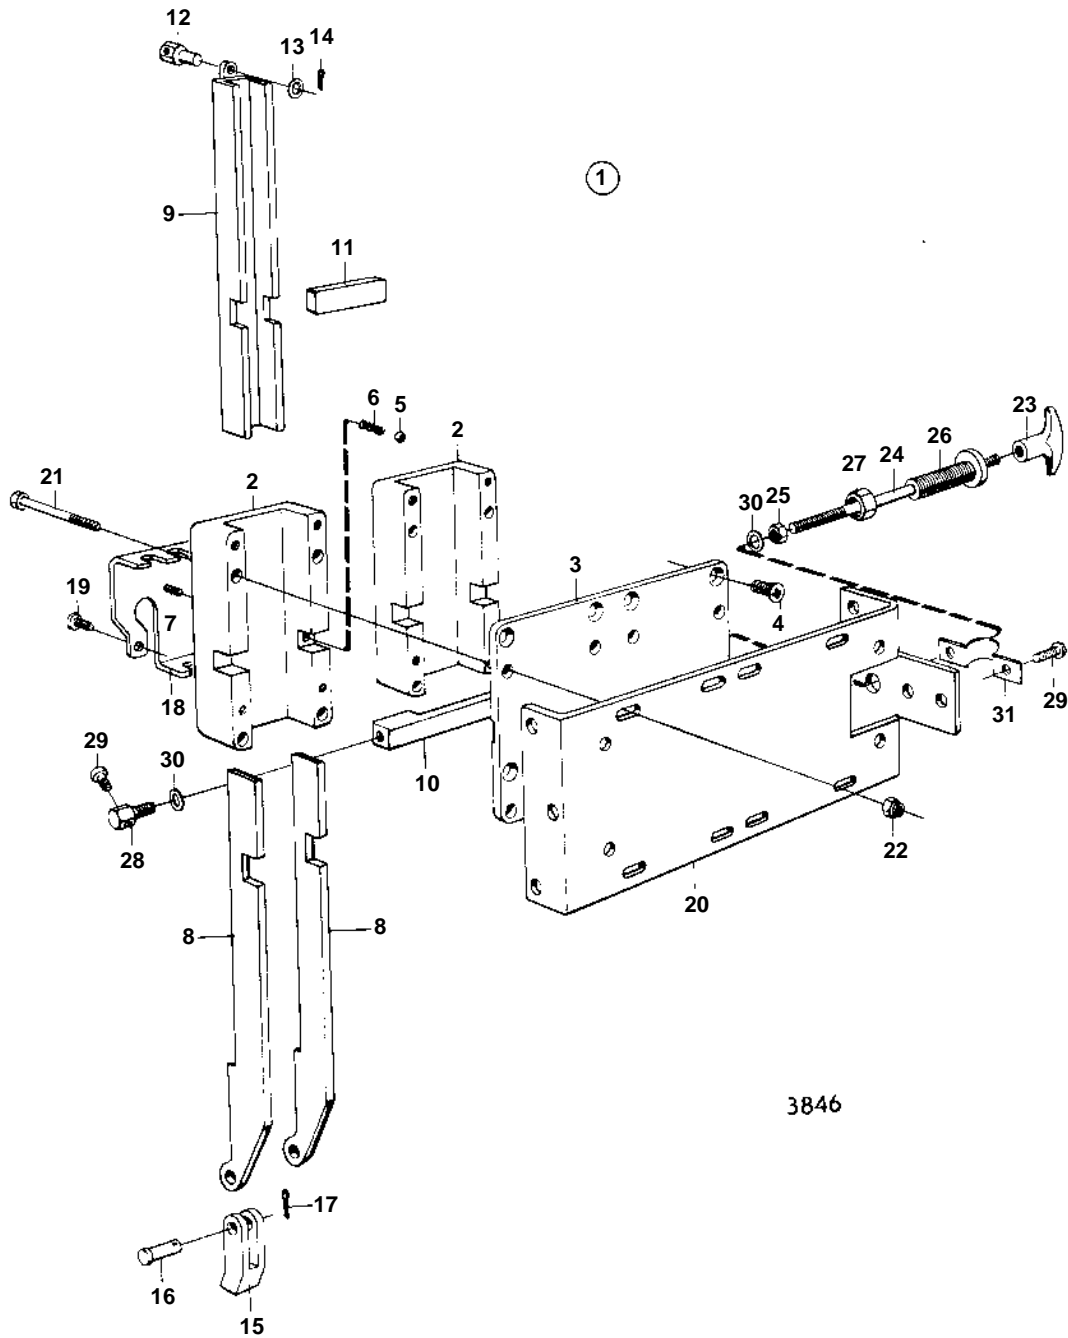

COMMON

3846

## COMMON

REF	PART NO.	QTY	DESCRIPTION
1	839290	1	
2		2	· HOUSING
3		1	· COVER
4	950122	8	· Screw
5	26694	1	· Ball
6	88333	1	· Spring
7	961248	1	· Screw
8		4	· LEVER
9		2	· LEVER
10		1	· SLIDING CATCH
11		2	· LOCK CYLINDER
12	814082	2	· Cube
13	955893	2	· Washer
14	17276	2	· Cotter pin
15	839339	4	· Control fork
16	832824	4	· Pin
17	17253	4	· Cotter pin
18	839355	2	
19	950020	4	· Screw
20		1	· BRACKET
21	955277	4	· Screw
22	963105	4	· Nut
23	829241	1	· Handle
24	839295	1	· Pull rod
25	955844	1	· Nut
26	839296	1	
27	940140	1	· Nut
28	839284	1	
29	940095	1	· Screw
30	192292	2	· Washer