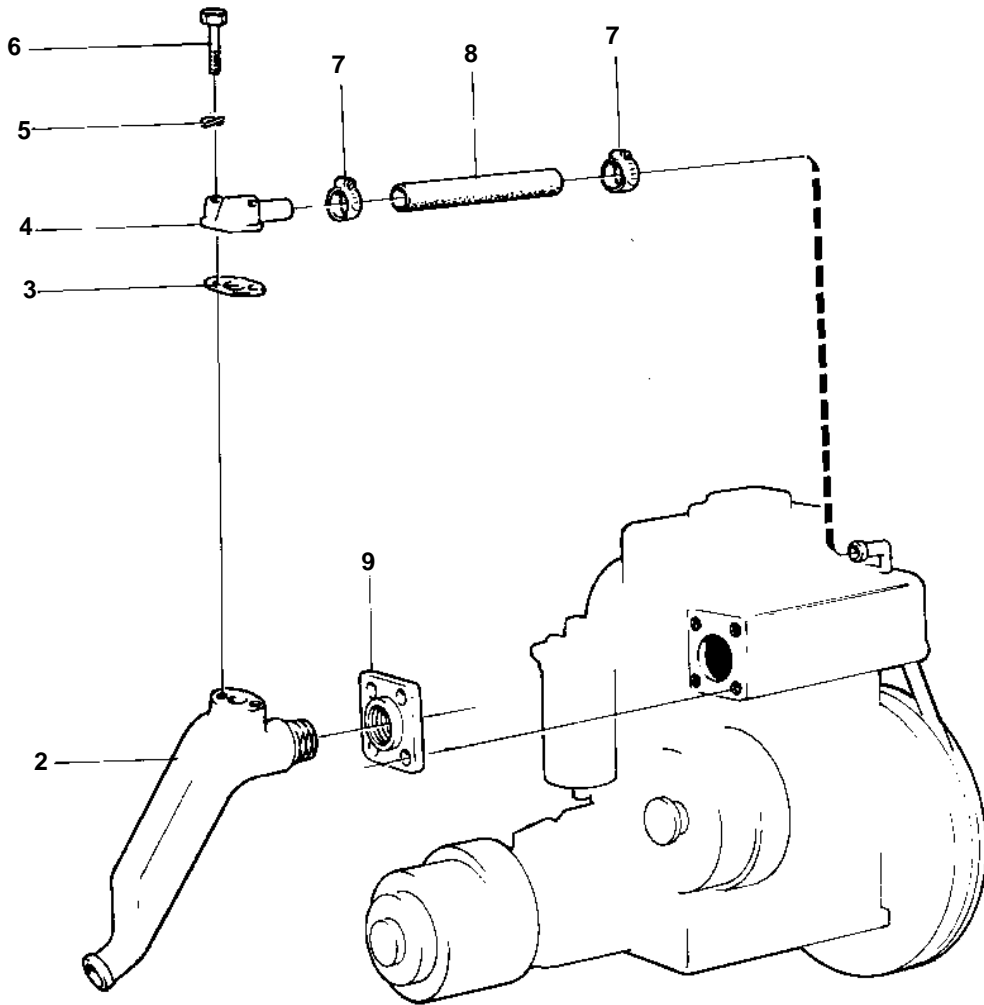

1

3990

MD6B,MD7

REF	PART NO.	QTY	DESCRIPTION	NOTES
1	829539	1	Local part	
2	833998	1	· Exhaust riser	
3	800326	1	· Gasket	
4	833603	1	· Nipple	
5	941906	2	· Spring washer	
6	955275	2	· Screw	
7	943472	2	· Hose clamp	
8	952969	X	· Rubber hose	L = 250 MM
9	3875051	1	Flange	SEE GROUP 2B