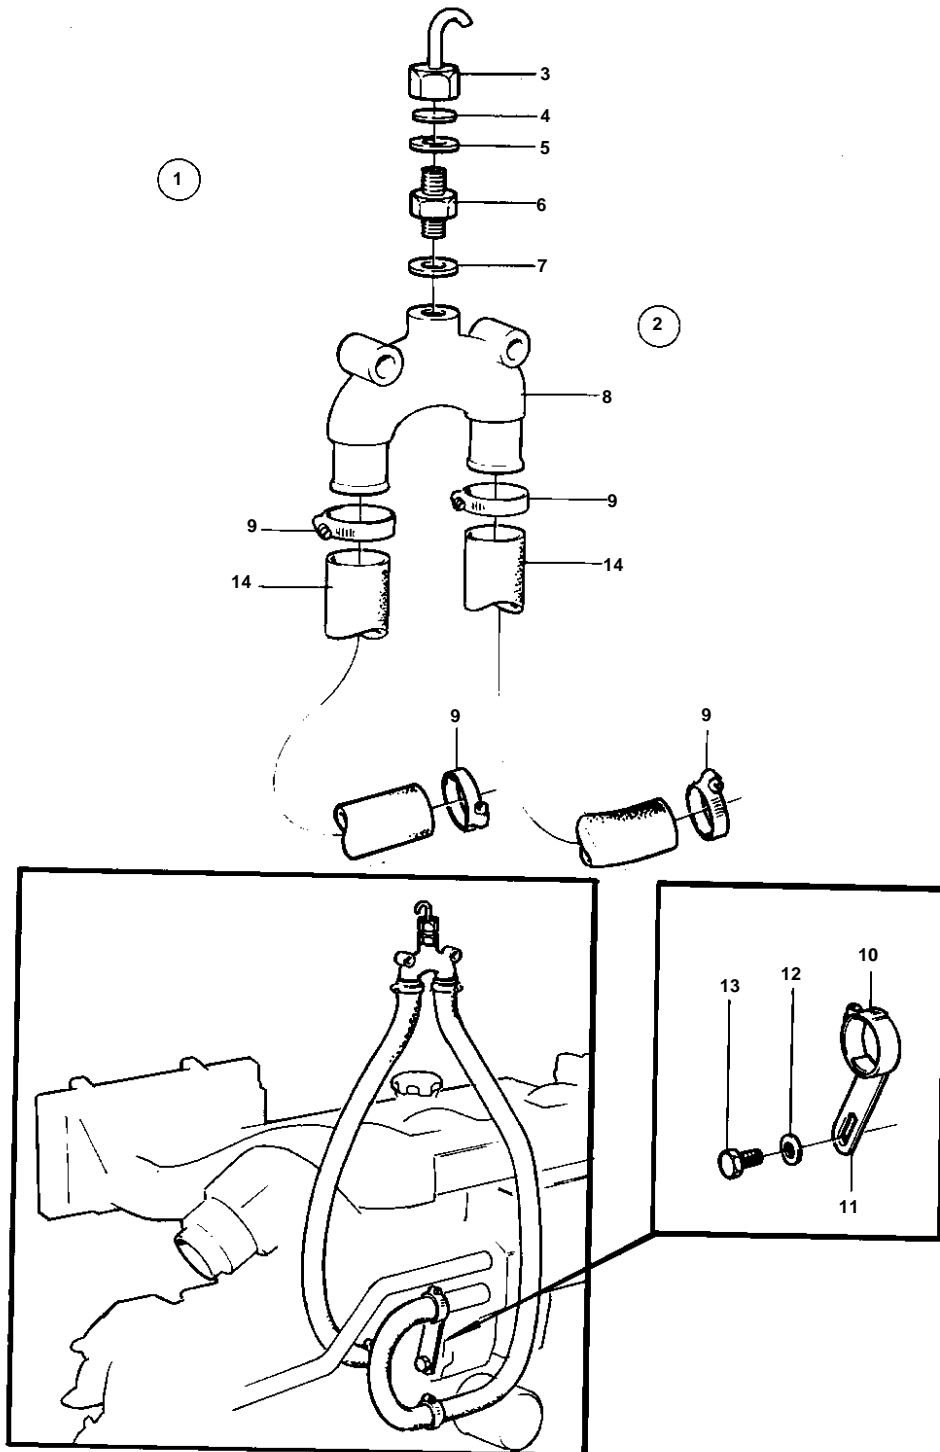

MD30A,TMD30A,TAMD30A

8375

MD30A,TMD30A,TAMD30A

REF	PART NO.	QTY	DESCRIPTION
1	838328	1	Vacuum valve kit
2	828534	1	· Vacuum valve
3		1	· · COVER
4		2	· · DIAPHRAGM
5	828424	2	· · Gasket
6		1	· · SCREW UNION
7	947282	2	· · Gasket
8		1	· UNION PIPE
9	853548	4	· Hose clamp
10	943473	1	· Hose clamp
11	843747	1	· Anchorage
12	960141	1	· Washer
13	940142	1	· Screw
14		X	HOSE