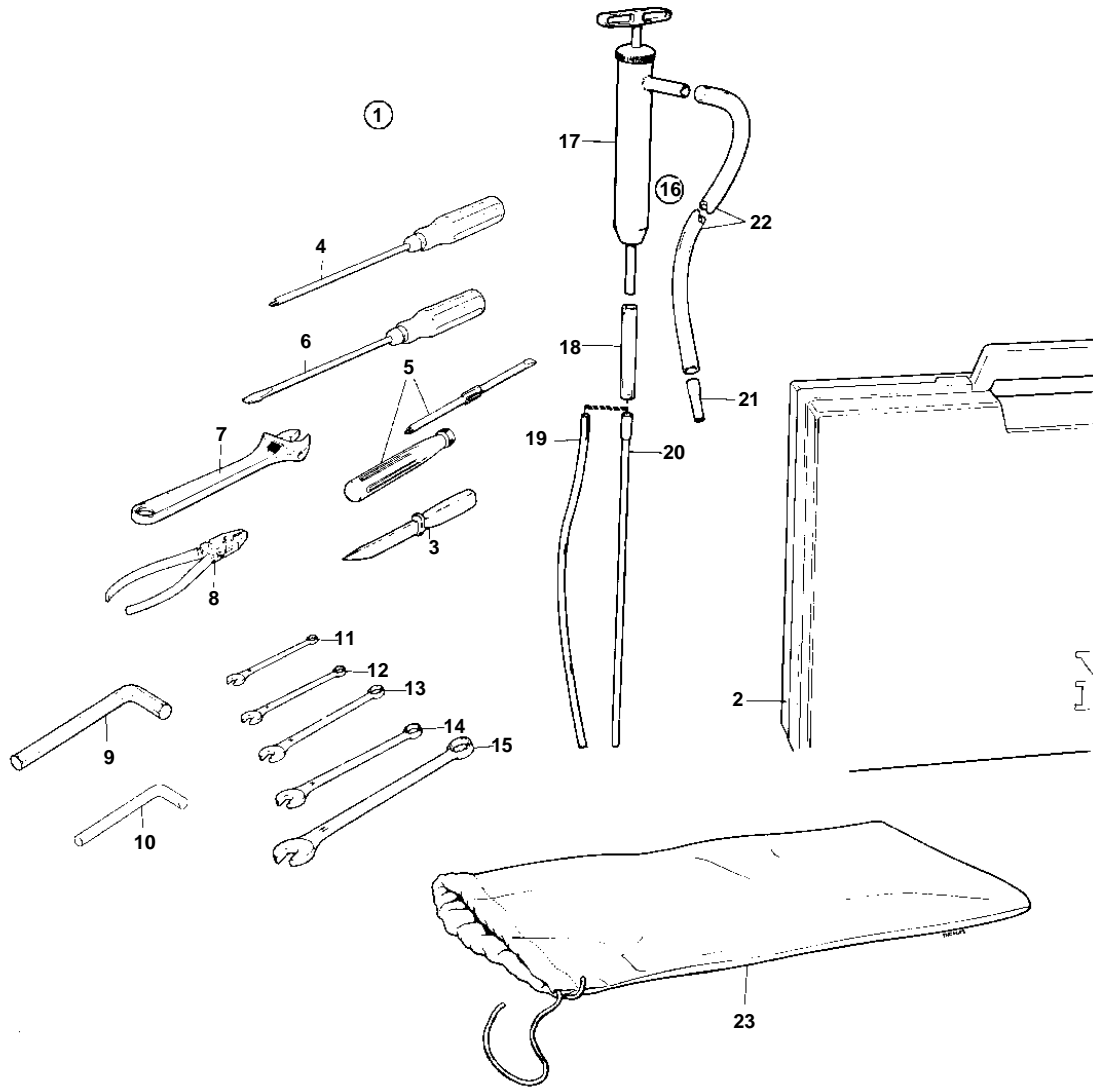

COMMON

8274

COMMON

REF	PART NO.	QTY	DESCRIPTION	NOTES
1	858282	1	Tool kit	
2	858281	1	· Tool bag	
3	858280	1	· Sheath knife	
4	962183	1	· Screwdriver	
5	963929	1	· Screwdriver	
6	804771	1	· Screwdriver	
7	755	1	· Adjustable wrench	
8	858279	1	· Combination pliers	
9	914005	1	· Allen wrench	
10	914002	1	· Allen wrench	
11	858274	1	· Tool	8MM
12	858275	1	· Blocking key	10MM
13	858276	1	· Blocking key	13MM
14	858277	1	· Blocking key	17MM
15	858278	1	· Blocking key	1/2"
16	875117	1	· Oil bilge pump	
17		1	· · OIL BILGE PUMP	
18		X	· · HOSE	
19	841527	1	· · Plastic pipe	L = 1000 MM
20	835964	1	· · Tube	L = 711 MM
21	841046	1	· · Hose	
22	806282	1	· · Hose	
23	844642	1	· · Tool bag	