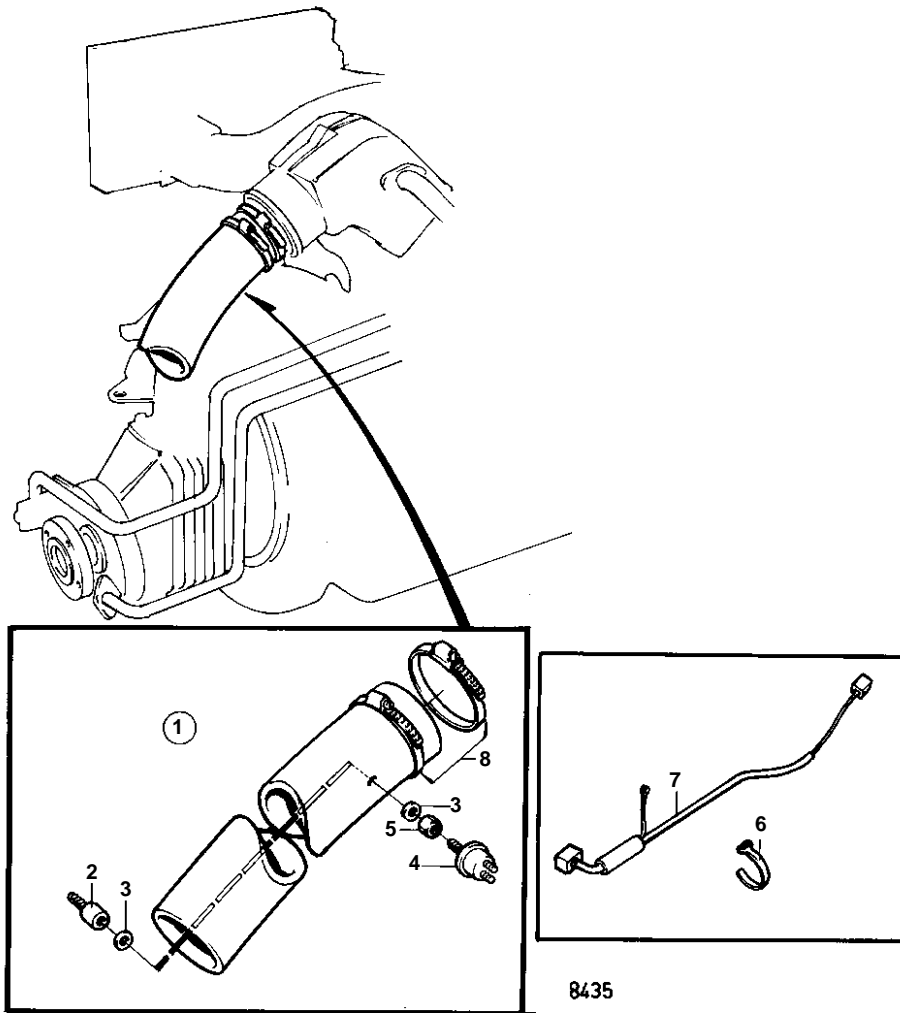

MD30A,TMD30A,TAMD30A

MD30A,TMD30A,TAMD30A

REF	PART NO.	QTY	DESCRIPTION		NOTES
1	828816	1	Exhaust temp kit		
2	828817	1	· Sensor	IK	
3	828776	2	· Washer	IK	
4	828761	1	· Thermo monitor		
5	828750	1	· Nut	IK	
6	948210	3	· Strip clamp		
7	828814	1	· Cable trunk	IK	
		X	· · CABLES AND TERMINALS		SEE GROUP 3
8		2	HOSE CLAMP		
9		1	HOSE		