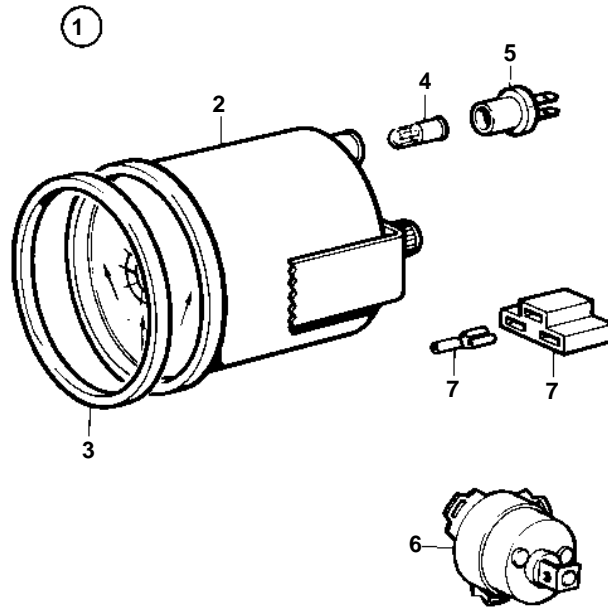

COMMON

8539

**COMMON**

<b>REF</b>	<b>PART NO.</b>	<b>QTY</b>	<b>DESCRIPTION</b>	<b>NOTES</b>
1	858884	1	Rudder indicator kit	12V
2	828698	1	• Rudder indicator	
3	858643	1	• Front ring	
4	19923	1	• Bulb	
5	808175	1	• Bulb socket	
6	837772	1	• Rudder position sens	
7		X	• CABLES AND TERMINALS	SEE GROUP 3