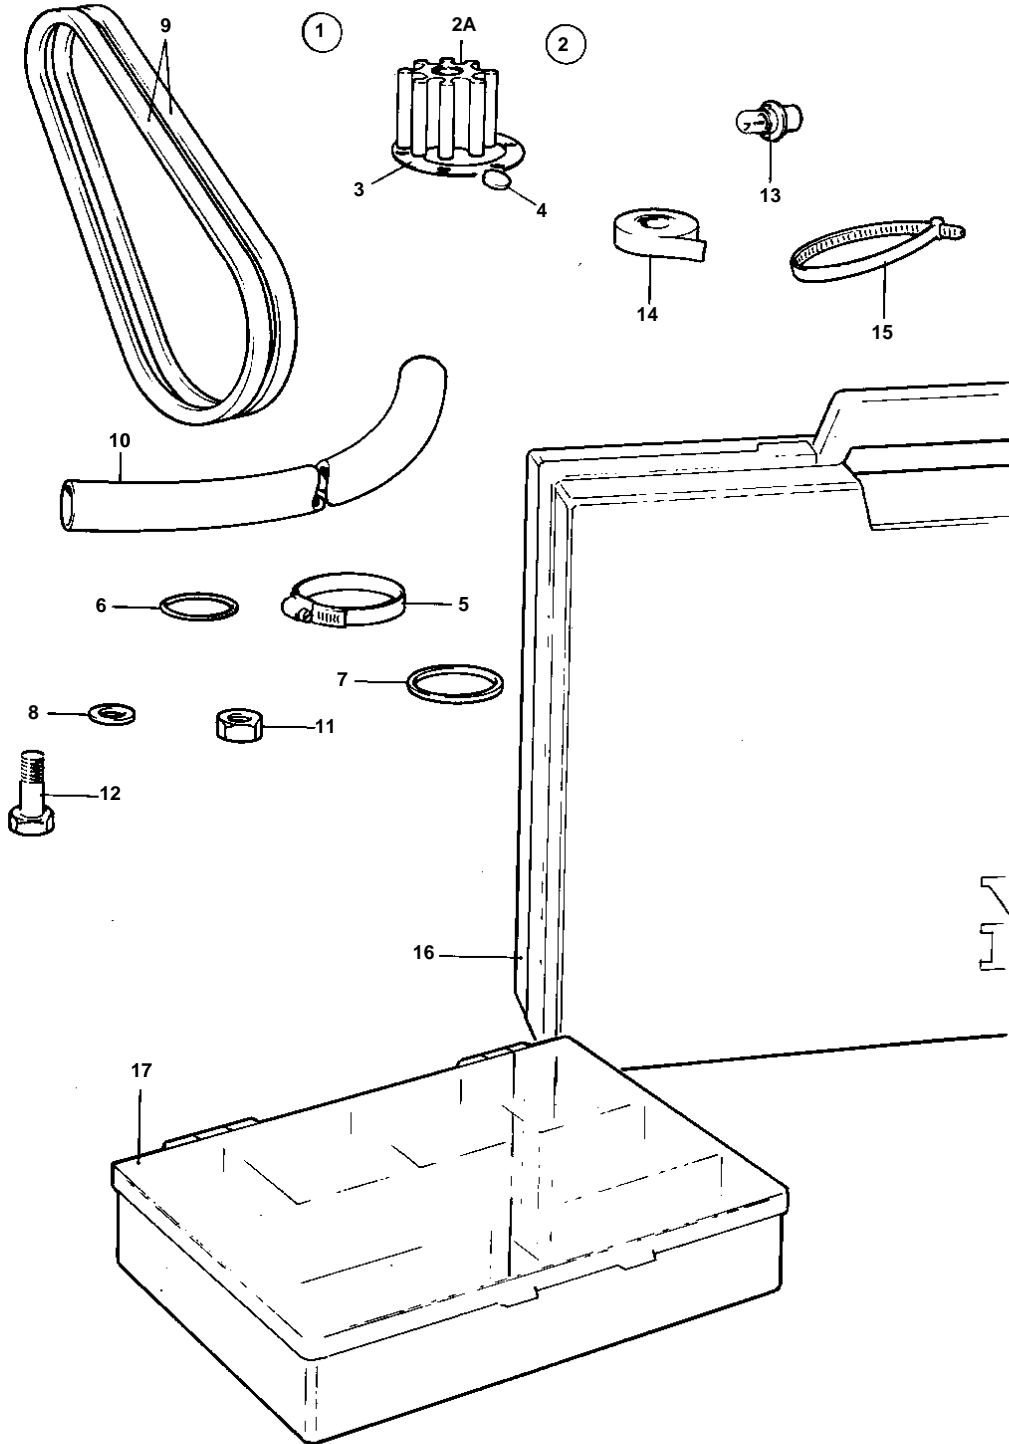

COMMON

8421

COMMON

REF	PART NO.	QTY	DESCRIPTION		NOTES
1	858632	1	On board kit		
2	875593	1	· Impeller kit		
2A	825941	1	· · Impeller	IK	REPL BY 875593
3	808275	1	· · Gasket		L = 2X1100 MM
4	827019	2	· · Sealing washer		L = 500 MM
5	943474	4	· Hose clamp		
	943476	2	· Hose clamp		
6	949658	3	· O-ring		
7	858986	4	· Sealing ring		(842744)
	842913	2	· Sealing ring		
8	957171	20	· Gasket		
	11994	10	· Gasket		
9	958359	1	· Drive belt set		
10	944386	X	· Hose		
11	955782	2	· Nut		FOR FUEL INJECTOR.
12	841693	6	· Screw		
13	19923	4	· Bulb		
14	858283	1	· Electrical tape		
15	948210	10	· Strip clamp		
16	858631	1	· Bag		
17	858284	1	· Box		