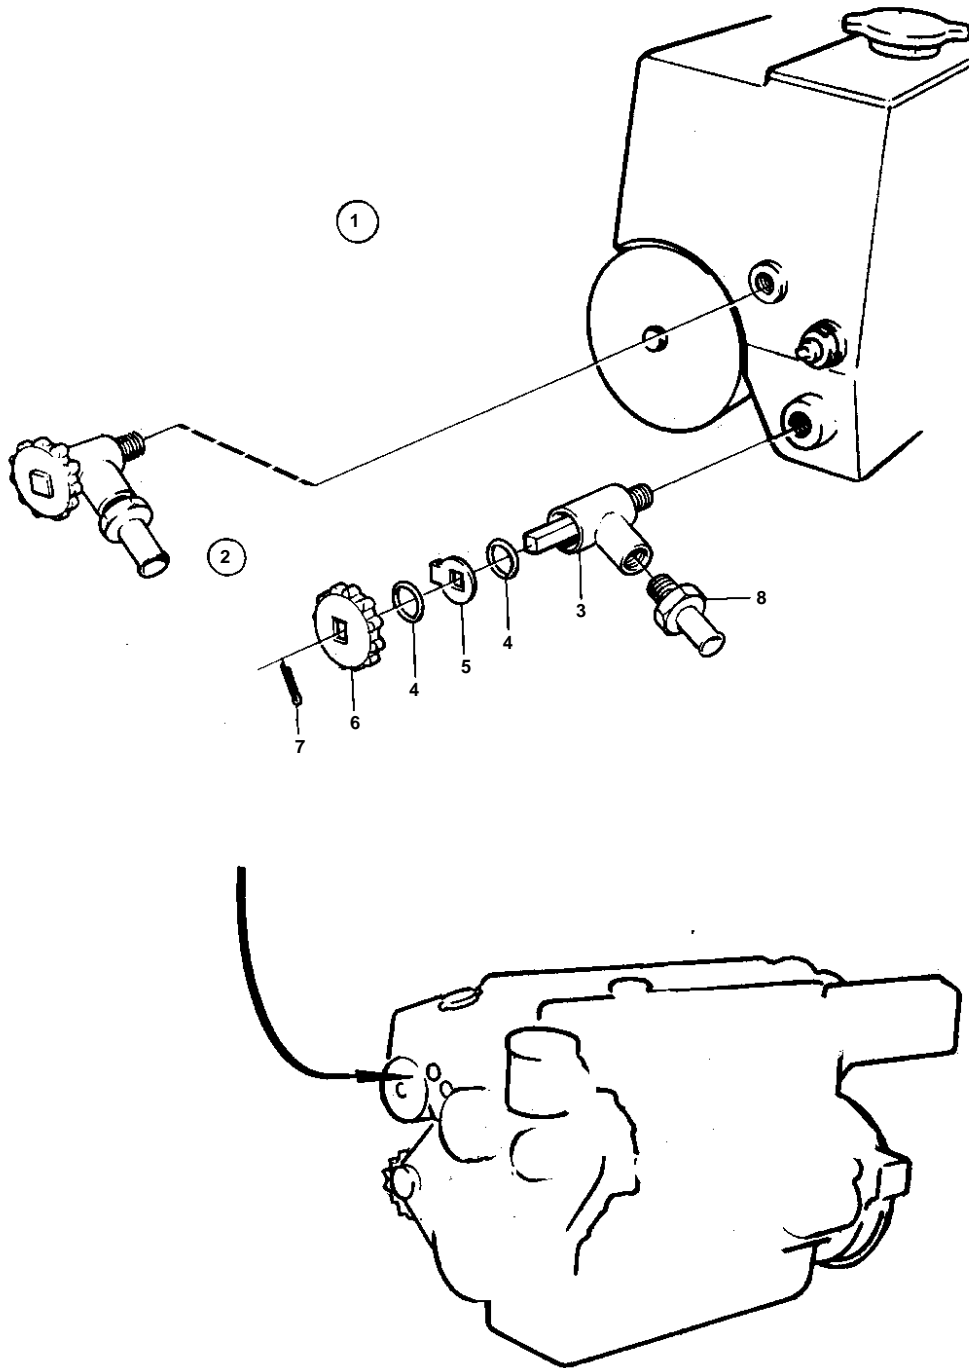

MD30A,TMD30A,TAMD30A

8376

MD30A,TMD30A,TAMD30A

REF	PART NO.	QTY	DESCRIPTION
1	858575	1	Hot water outlet
2	851777	2	· Tap
3		2	· · HOUSING
4	955989	4	· · O-ring
5	851783	2	· · Lock washer
6		2	· · HANDLE
7	949791	2	· · Cotter pin
8	851779	2	· Nipple