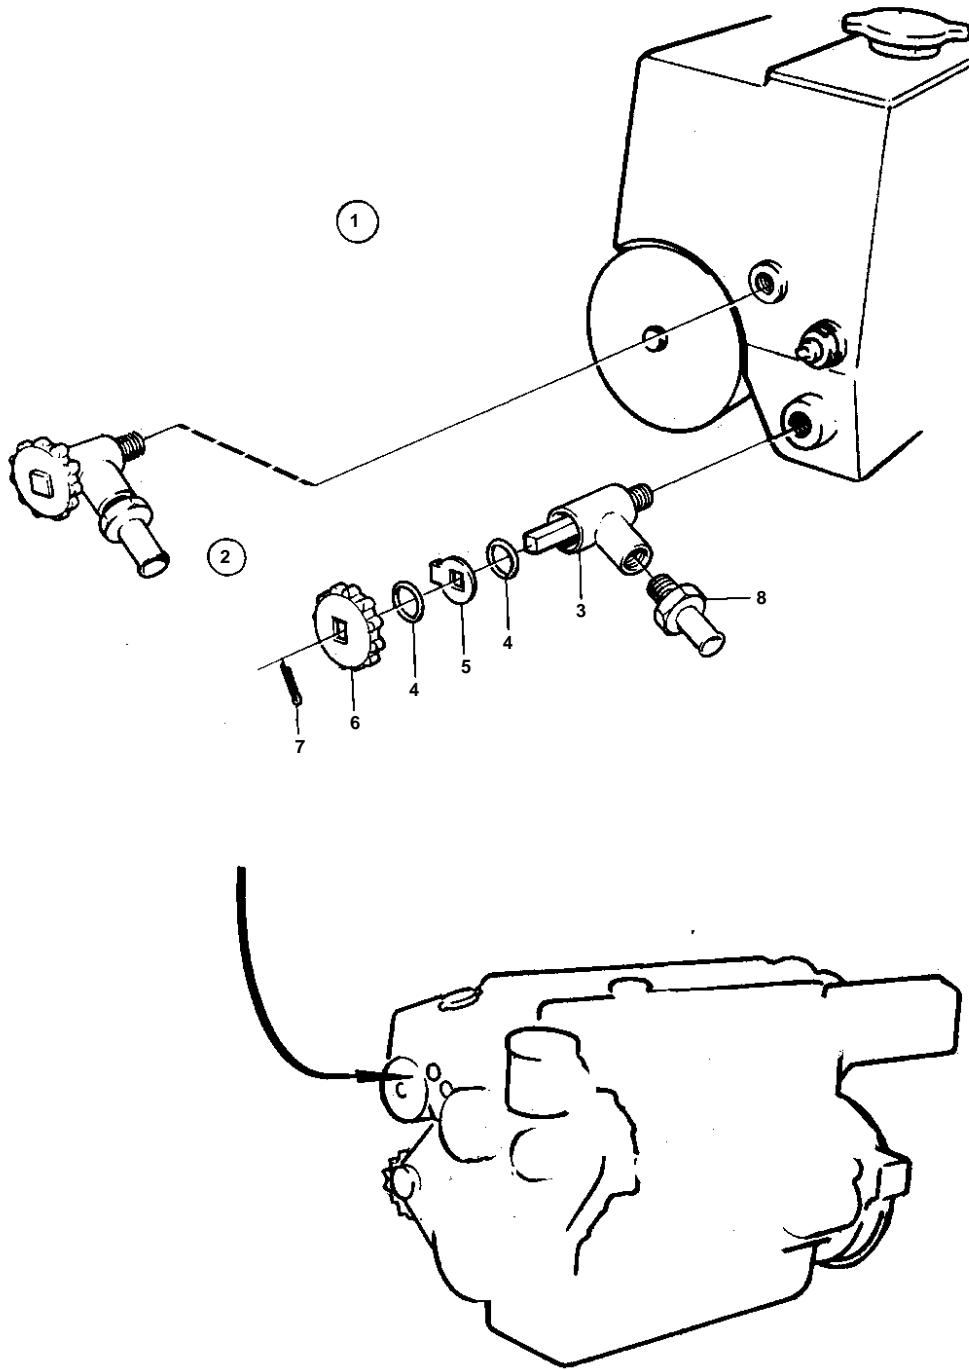

MD30A,TMD30A,TAMD30A

8376

MD30A,TMD30A,TAMD30A

REF	PART NO.	QTY	DESCRIPTION	NOTES
1	846785	1	Heating output	REPL BY 858575
2	851777	2	· Tap	
3		2	· · HOUSING	
4	955989	4	· · O-ring	
5	851783	2	· · Lock washer	
6		2	· · HANDLE	
7	949791	2	· · Cotter pin	
8	851779	2	· Nipple	