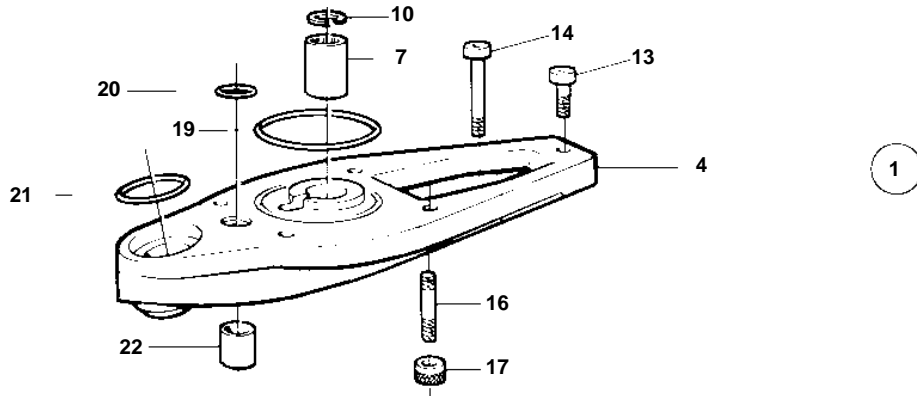

AQAD30A

AQAD30A

REF	PART NO.	QTY	DESCRIPTION	NOTES
3	897830	1	Extension kit	L = 8"
6	897819	1	· Extension	
8	875183	1	· Splined sleeve	
9	914508	1	· · Snap ring	
12	897813	1	· Shaft	
15	941809	3	· Screw	
18	941810	4	· Screw	
19	925256	1	· O-ring	
20	125017	1	· O-ring	
21	941820	1	· O-ring	
22	897823	1	· Tube	