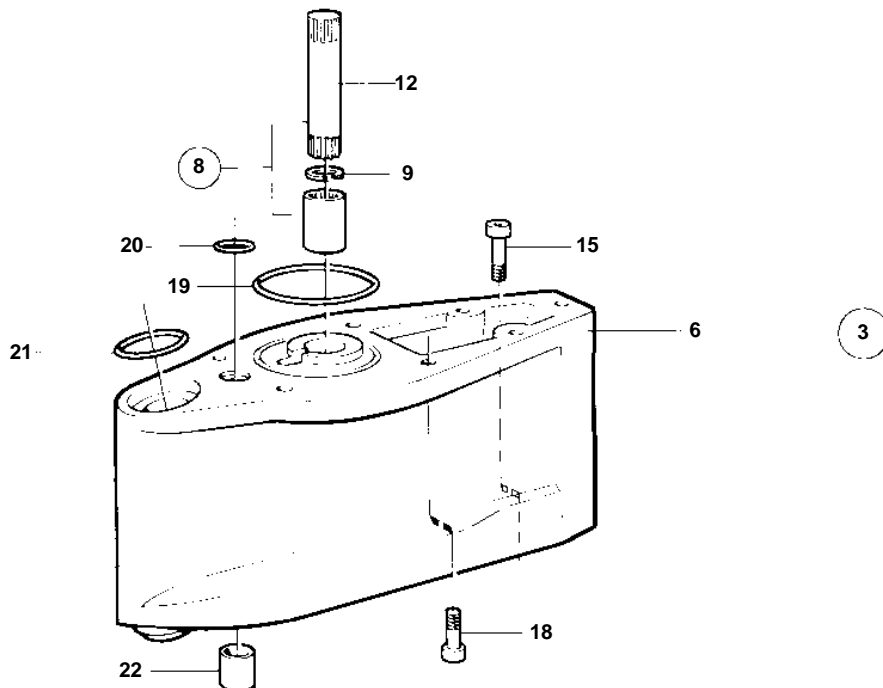

AQAD30A

AQAD30A

REF	PART NO.	QTY	DESCRIPTION	NOTES
3	897830	1	Extension kit	L = 8"
6	897819	1	· Extension	
8	875183	1	· Splined sleeve	
9	914508	1	· · Snap ring	
12	897813	1	· Shaft	
15	941809	3	· Screw	
18	941810	4	· Screw	
19	925256	1	· O-ring	
20	125017	1	· O-ring	
21	941820	1	· O-ring	
22	897823	1	· Tube	