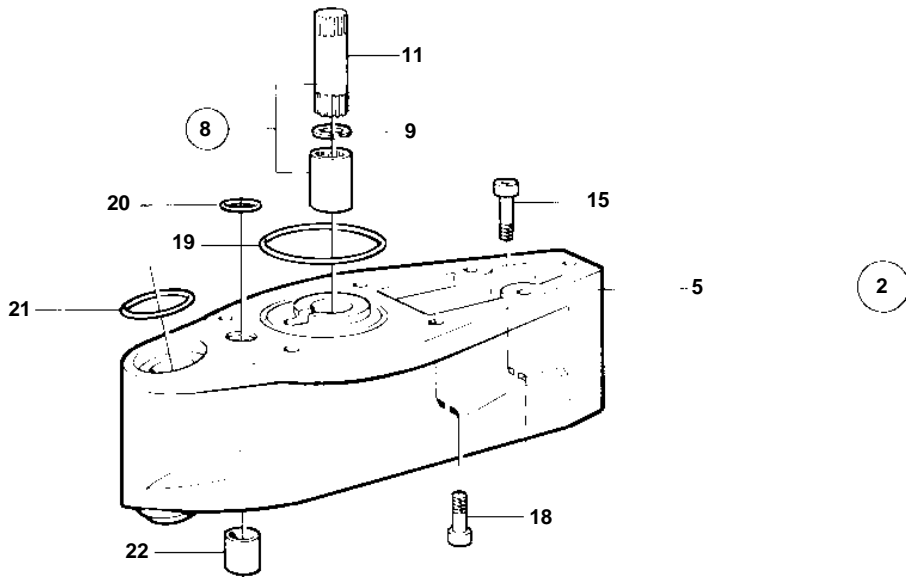

AQAD30A

AQAD30A

REF	PART NO.	QTY	DESCRIPTION	NOTES
3	897830	1	Extension kit	L = 8"
6	897819	1	· Extension	
8	875183	1	· Splined sleeve	
9	914508	1	· · Snap ring	
12	897813	1	· Shaft	
15	941809	3	· Screw	
18	941810	4	· Screw	
19	925256	1	· O-ring	
20	125017	1	· O-ring	
21	941820	1	· O-ring	
22	897823	1	· Tube	