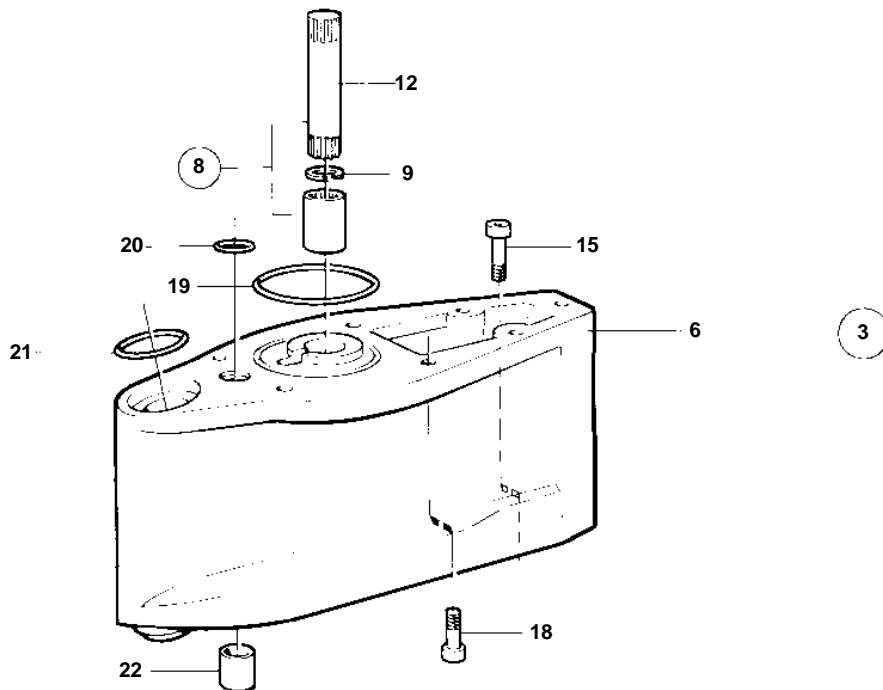

AQAD30A

AQAD30A

REF	PART NO.	QTY	DESCRIPTION	NOTES
1	839548	1	Extension kit	L = 1"
4		1	· ADAPTER	
7	814135	1	· Sleeve	
10	914508	1	· Snap ring	
13	941873	1	· Screw	
14	959448	2	· Screw	
16	943762	4	· Stud	
17	832939	4	· Nut	
19	925256	1	· O-ring	
20	125017	1	· O-ring	
21	941820	1	· O-ring	
22	897823	1	· Tube	