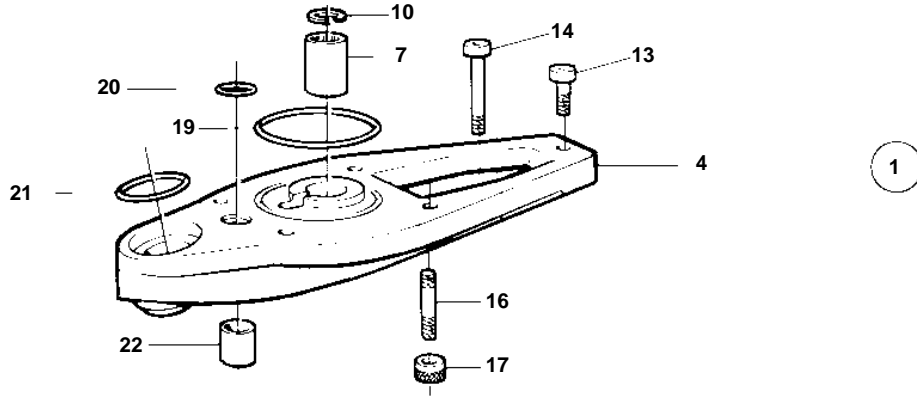

AQAD30A

AQAD30A

REF	PART NO.	QTY	DESCRIPTION	NOTES
1	839548	1	Extension kit	L = 1"
4		1	· ADAPTER	
7	814135	1	· Sleeve	
10	914508	1	· Snap ring	
13	941873	1	· Screw	
14	959448	2	· Screw	
16	943762	4	· Stud	
17	832939	4	· Nut	
19	925256	1	· O-ring	
20	125017	1	· O-ring	
21	941820	1	· O-ring	
22	897823	1	· Tube	