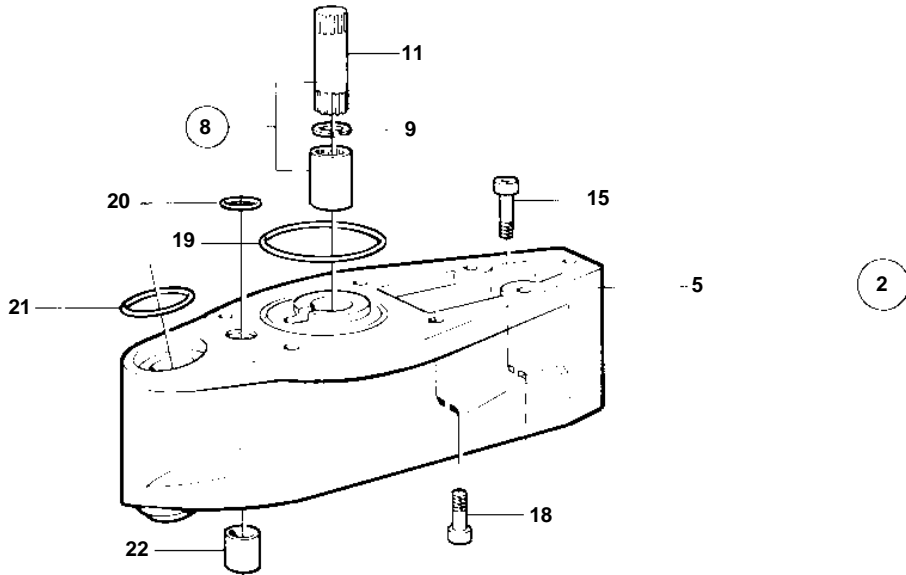

AQAD30A

AQAD30A

REF	PART NO.	QTY	DESCRIPTION	NOTES
1	839548	1	Extension kit	L = 1"
4		1	· ADAPTER	
7	814135	1	· Sleeve	
10	914508	1	· Snap ring	
13	941873	1	· Screw	
14	959448	2	· Screw	
16	943762	4	· Stud	
17	832939	4	· Nut	
19	925256	1	· O-ring	
20	125017	1	· O-ring	
21	941820	1	· O-ring	
22	897823	1	· Tube	