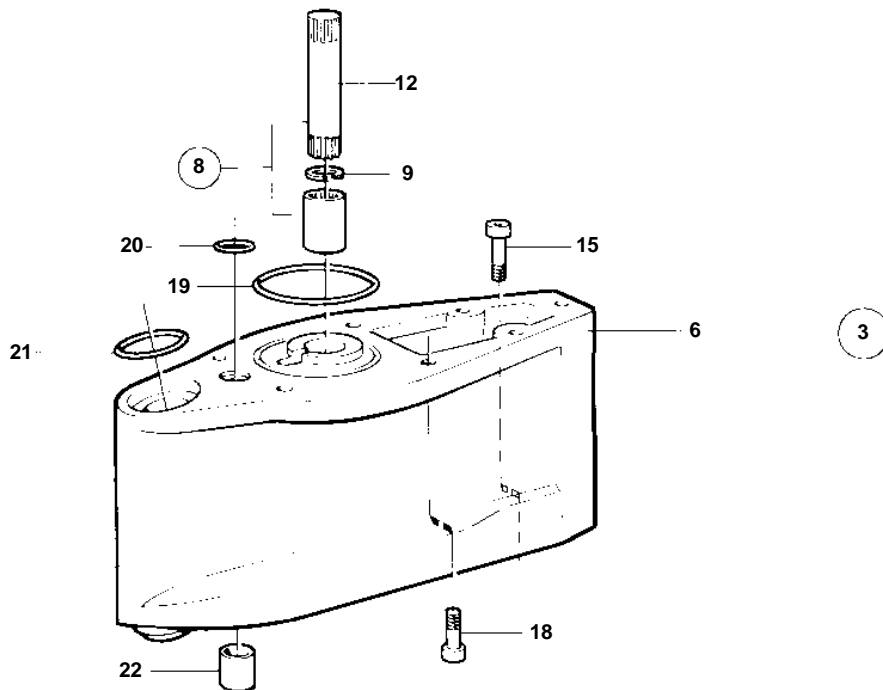

AQAD30A

AQAD30A

REF	PART NO.	QTY	DESCRIPTION	NOTES
2	814318	1	Extension kit	L = 4"
5		1	· ADAPTER	
8	875183	1	· Splined sleeve	
9	914508	1	· · Snap ring	
11	814321	1	· Shaft	
15	941809	3	· Screw	
18	941810	4	· Screw	
19	925256	1	· O-ring	
20	125017	1	· O-ring	
21	941820	1	· O-ring	
22	897823	1	· Tube	