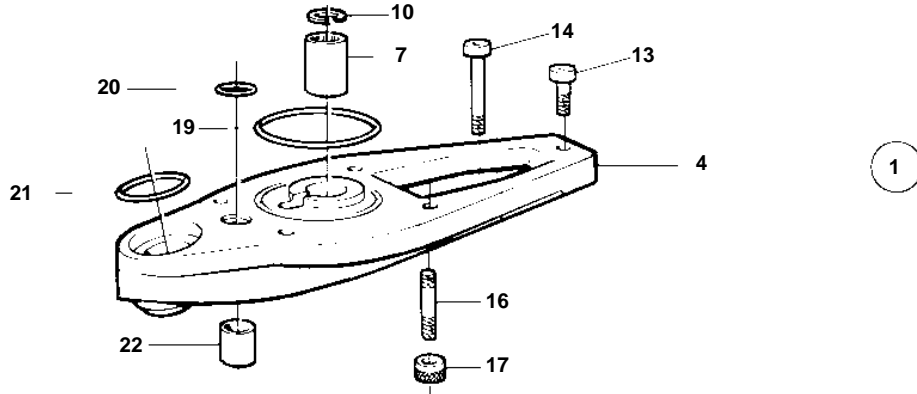

AQAD30A

AQAD30A

REF	PART NO.	QTY	DESCRIPTION	NOTES
2	814318	1	Extension kit	L = 4"
5		1	· ADAPTER	
8	875183	1	· Splined sleeve	
9	914508	1	· · Snap ring	
11	814321	1	· Shaft	
15	941809	3	· Screw	
18	941810	4	· Screw	
19	925256	1	· O-ring	
20	125017	1	· O-ring	
21	941820	1	· O-ring	
22	897823	1	· Tube	