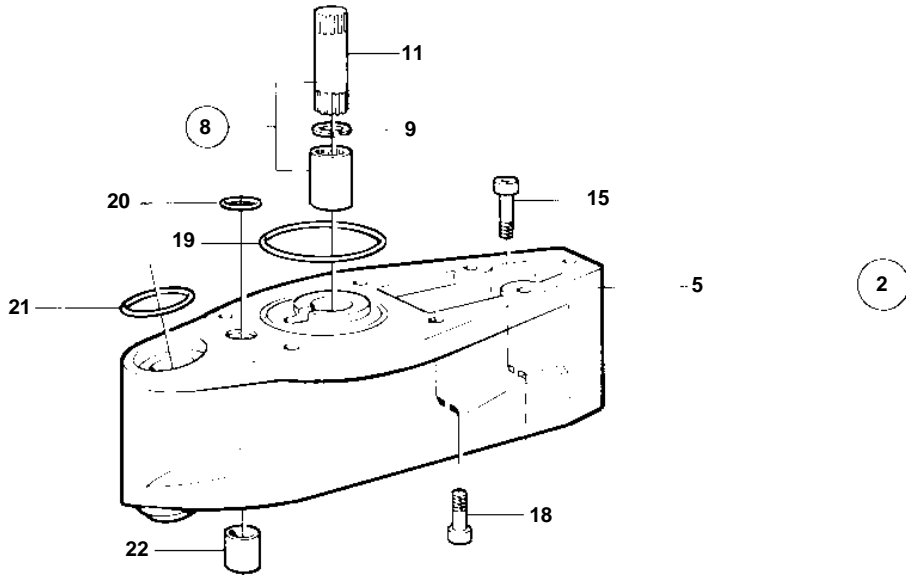

AQAD30A

AQAD30A

REF	PART NO.	QTY	DESCRIPTION	NOTES
2	814318	1	Extension kit	L = 4"
5		1	· ADAPTER	
8	875183	1	· Splined sleeve	
9	914508	1	· · Snap ring	
11	814321	1	· Shaft	
15	941809	3	· Screw	
18	941810	4	· Screw	
19	925256	1	· O-ring	
20	125017	1	· O-ring	
21	941820	1	· O-ring	
22	897823	1	· Tube	