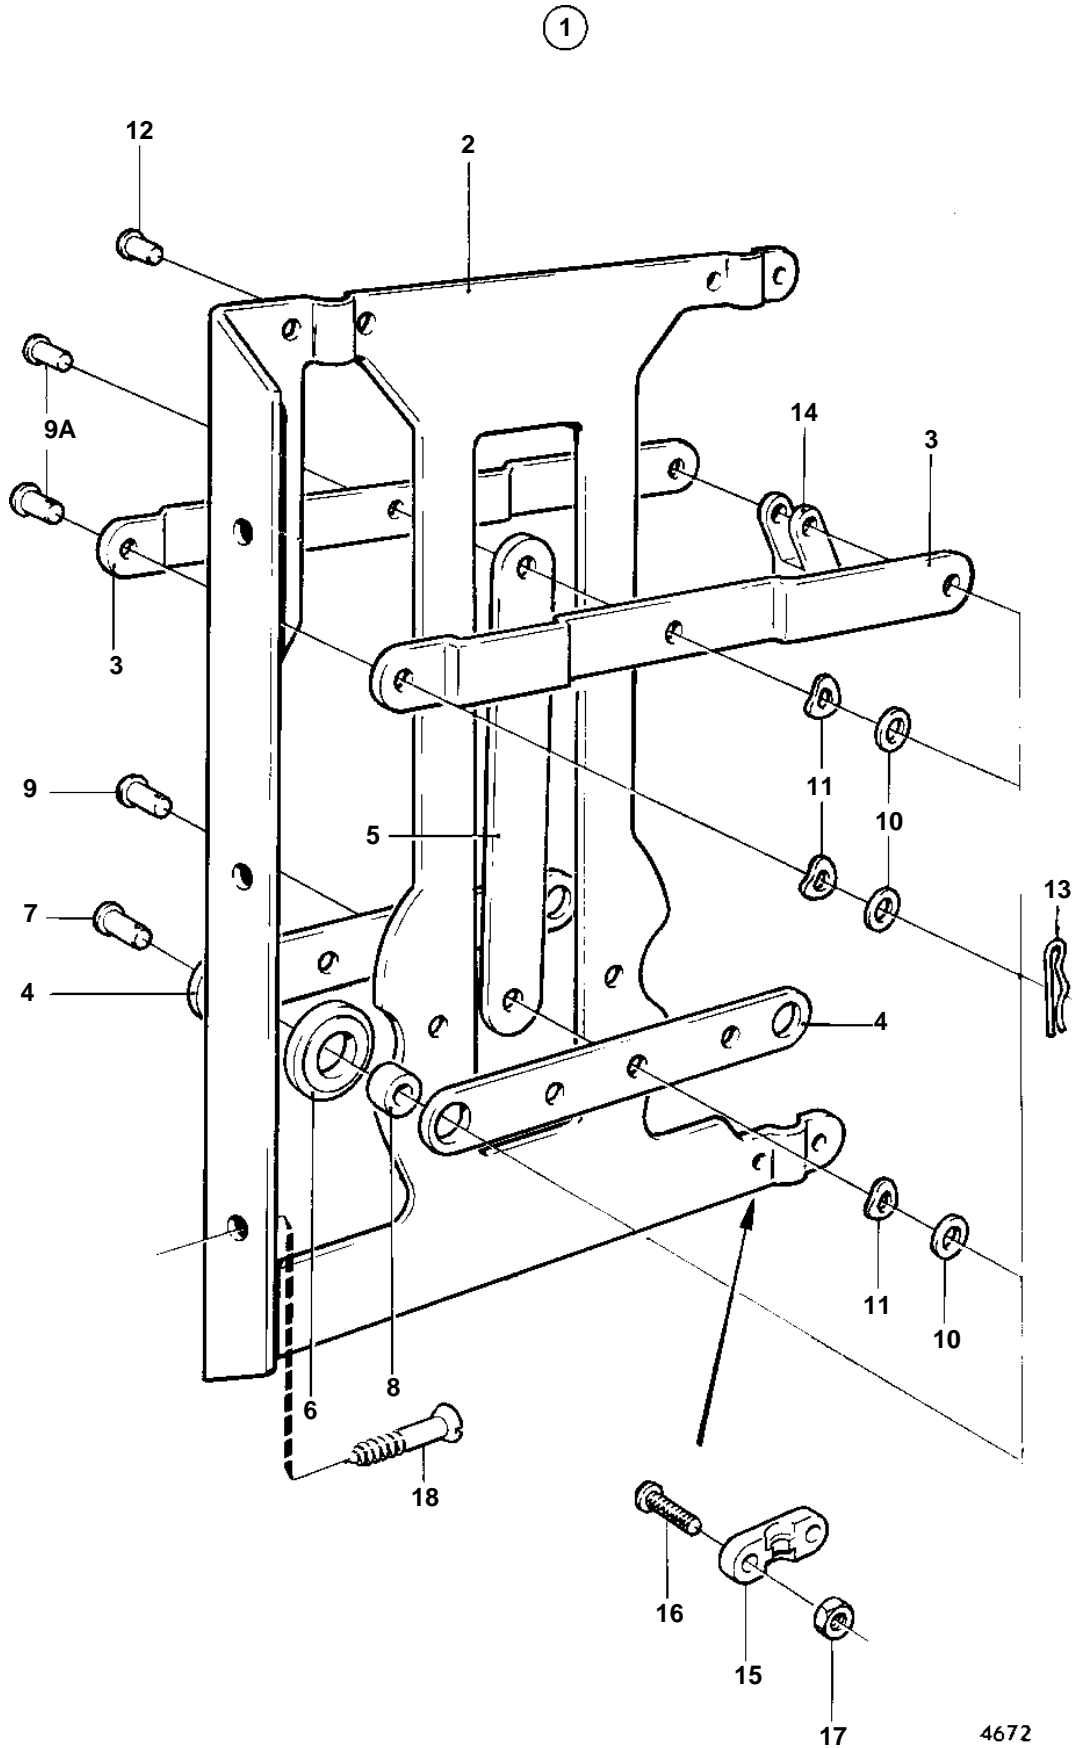

COMMON

COMMON

REF	PART NO.	QTY	DESCRIPTION	NOTES
1	828164	1	Collector	
2		1	· HOUSING	
3		2	· LEVER	
4		2	· LEVER	
5		1	· LEVER	
6	828180	2	· Washer	
7	828183	2	· Clevis pin	
8	828178	2	· Bushing	
9	850358	1	· Bolt	L = 9 MM
9A	828177	2	· Bolt	L = 12 MM
10	940191	3	· Washer	
11	61544	3	· Washer	
12	828182	1	· Cross recessed screw	
13	664822	6	· Lock spring	(907824)
14	850452	3	· Fork	
15	850361	3	· Cable attachment	
16	956078	6	· Screw	
17	955780	6	· Nut	
18	905448	3	· Screw	EARLY TYPE (905447)