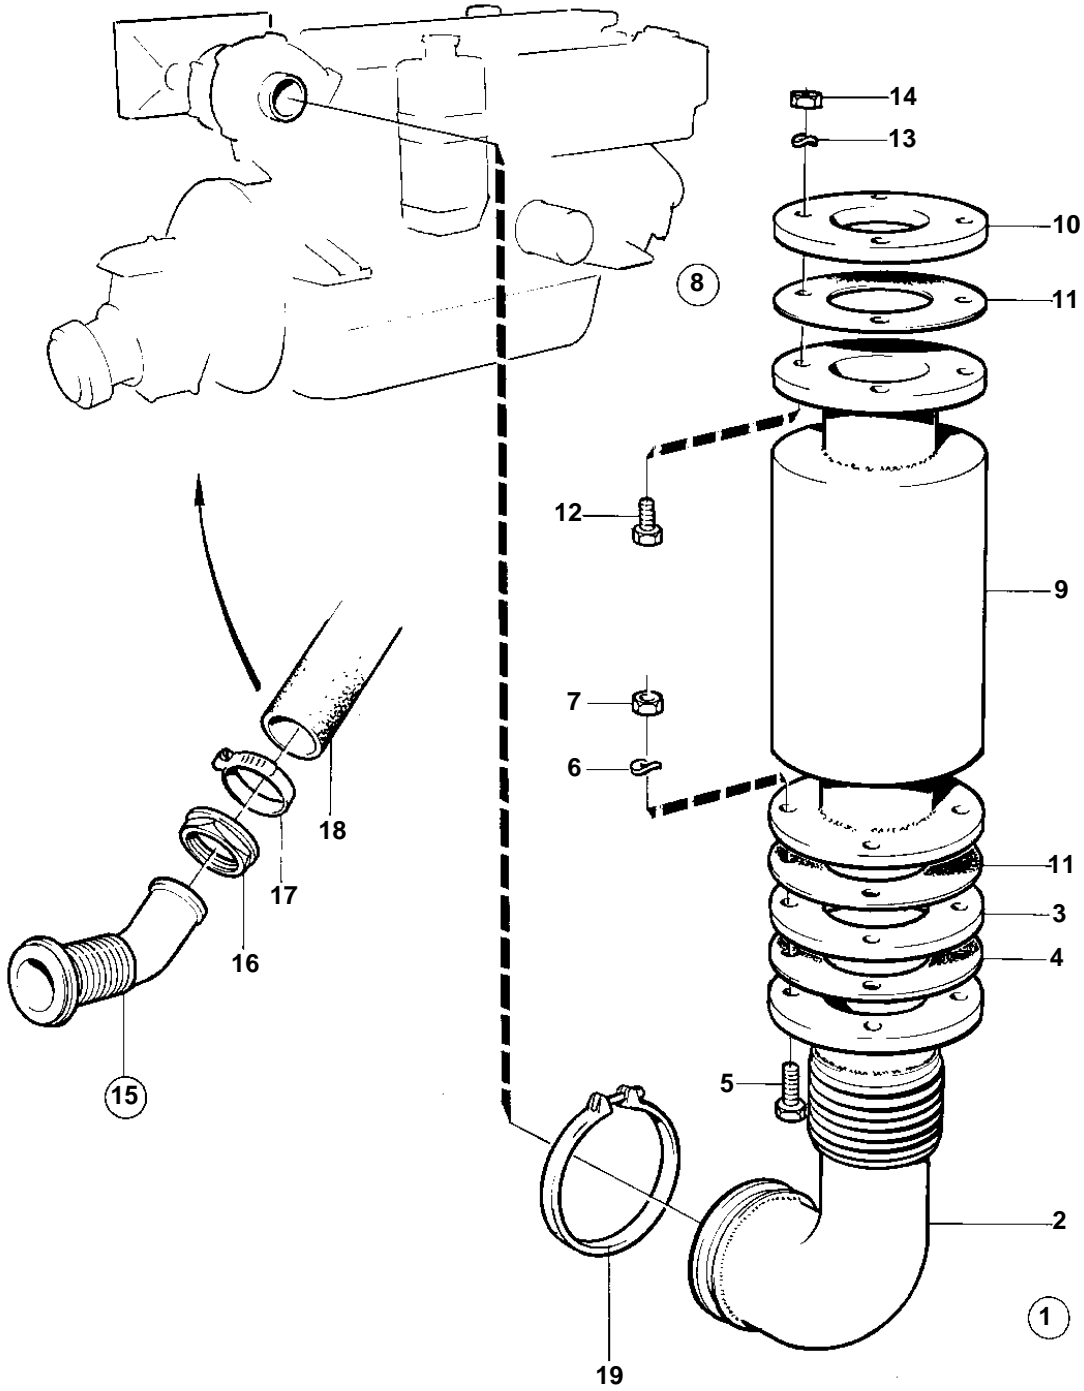

TMD30A,TAMD30A

4599

TMD30A,TAMD30A

REF	PART NO.	QTY	DESCRIPTION	NOTES
1	843305	1	Exhaust pipe	
2	842665	1	· Exhaust riser	
3	843304	1	· Weld flange	
4	843303	1	· Gasket	
5	955366	4	· Screw	
6	941912	4	· Spring washer	
7	955785	4	· Nut	
8	843313	1	Muffler	
9	807704	1	· Muffler	
10	843304	2	· Weld flange	
11	843303	2	· Gasket	
12	955591	8	· Screw	
13	941912	8	· Spring washer	
14	955829	8	· Nut	
15	828304	1	Hull fitting	
16	836879	1	· Nut	
17	853548	2	· Hose clamp	(961668)
18	944386	X	Hose	
19	842993	1	Clamp	SEE GROUP 2B