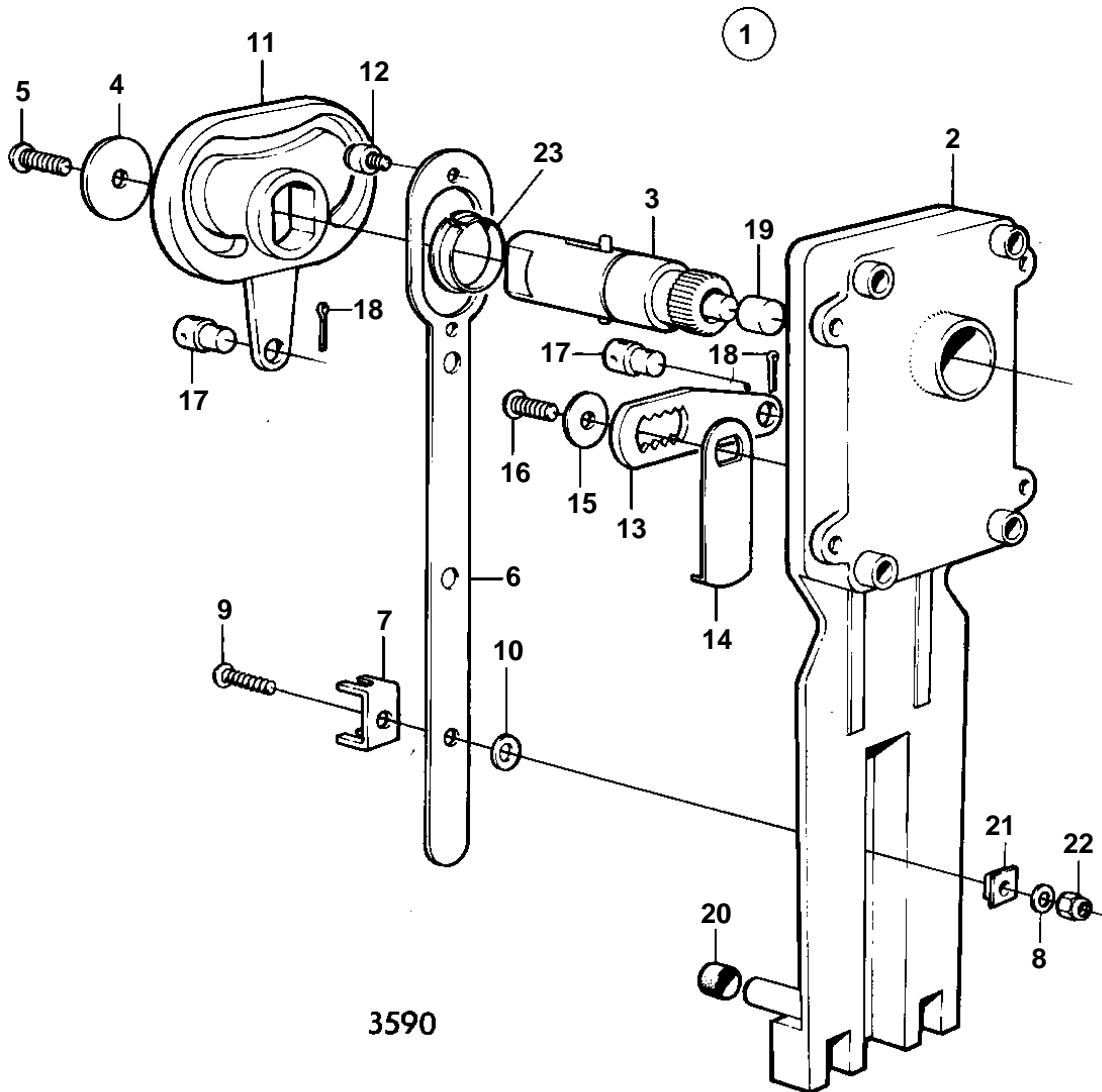

COMMON

**COMMON**

REF	PART NO.	QTY	DESCRIPTION	NOTES
1	839469	1	Control	TOP-MOUNTED REPLACED BY 851600.. SIDE-MOUNTED REPLACED BY 851601.
2		1	· HOUSING	
3		1	· SHAFT	
4	839635	1	· Washer	
5	839637	1	· Screw	
6	839668	1	· Link	
7	839700	1	· Retainer	
8	839667	1	· Washer	
9	839664	1	· Screw	
10	839665	1		
11	839636	1	· Eccentric	
12	851713	1	· Spare parts kit	(839699)
13	839633	1	· Arm	
14	839639	1	· Arm	
15	839635	1	· Washer	
16	839637	1	· Screw	
17	839638	2	· Cube	
18	17253	2	· Cotter pin	
19	839632	1	· Button	
20	839640	1	· Rubber damper	
21	839666	1	· Washer	
22	963104	1	· Nut	
23	839701	1	· Bushing	