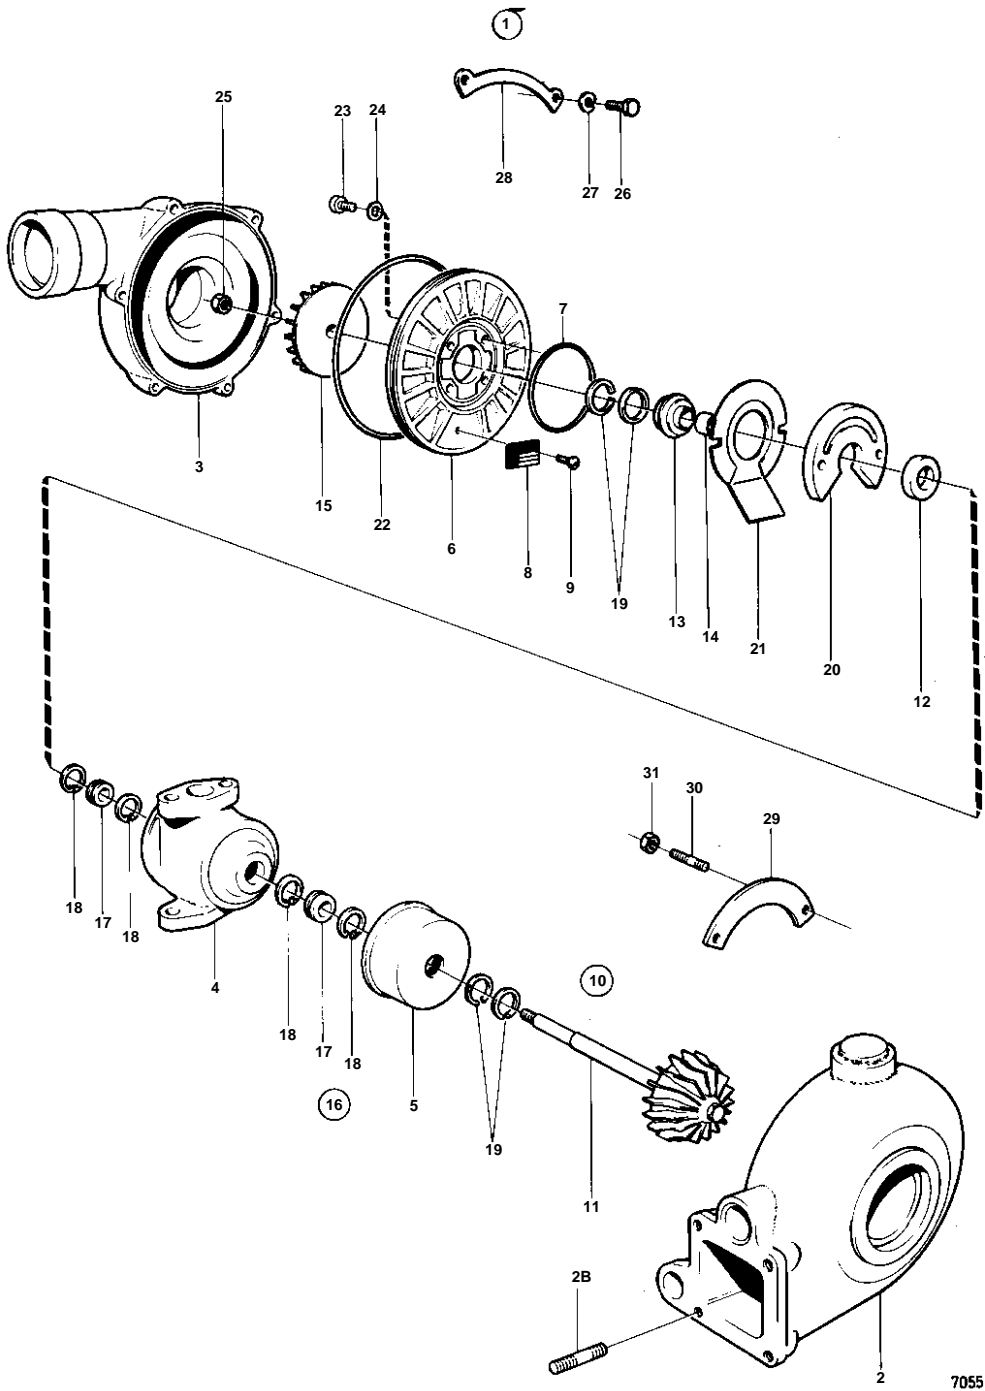

TMD30A,TAMD30A,AQAD30A

TMD30A,TAMD30A,AQAD30A

REF	PART NO.	QTY	DESCRIPTION	NOTES
1	846037	1	Turbo	
	3802020	1	Turbocharger, exch	Exchange unit
2		1	· TURBINE HOUSING	
2B	953063	4	· Stud	
3		1	· COMPRESSOR HOUSING	
4		1	· BEARING HOUSING	
5	843997	1	· Heat shield	
6	845828	1	· Pressure plate	
7	838426	1	· O-ring	
8		1	· PLATE	
9		2	· SCREW	
10	838427	1	· Rotor kit	
11		1	· · ROTOR	IK
12		1	· · THRUST RING	IK
13		1	· · GASKET	IK
14		1	· · SLEEVE	IK
15	838428	1	· · Compressor wheel	IK
16	875632	1	· Repair kit	
17		2	· · BUSHING	IK
18		4	· · CIRCLIP	IK
19		4	· · PISTON RING	IK
20		1	· · RING HOLDER	IK
21		1	· · OIL SLINGER	IK
22	845824	1	· · Sealing ring	IK
23		4	· · SCREW	IK
24		4	· · WASHER	IK
25		1	· · NUT	IK
26		6	· · SCREW	IK
27		6	· · SPRING WASHER	IK
28		3	· · TENSION KEY	IK
29		3	· · TENSION KEY	IK
30		6	· · SCREW	IK
31		6	· · NUT	IK