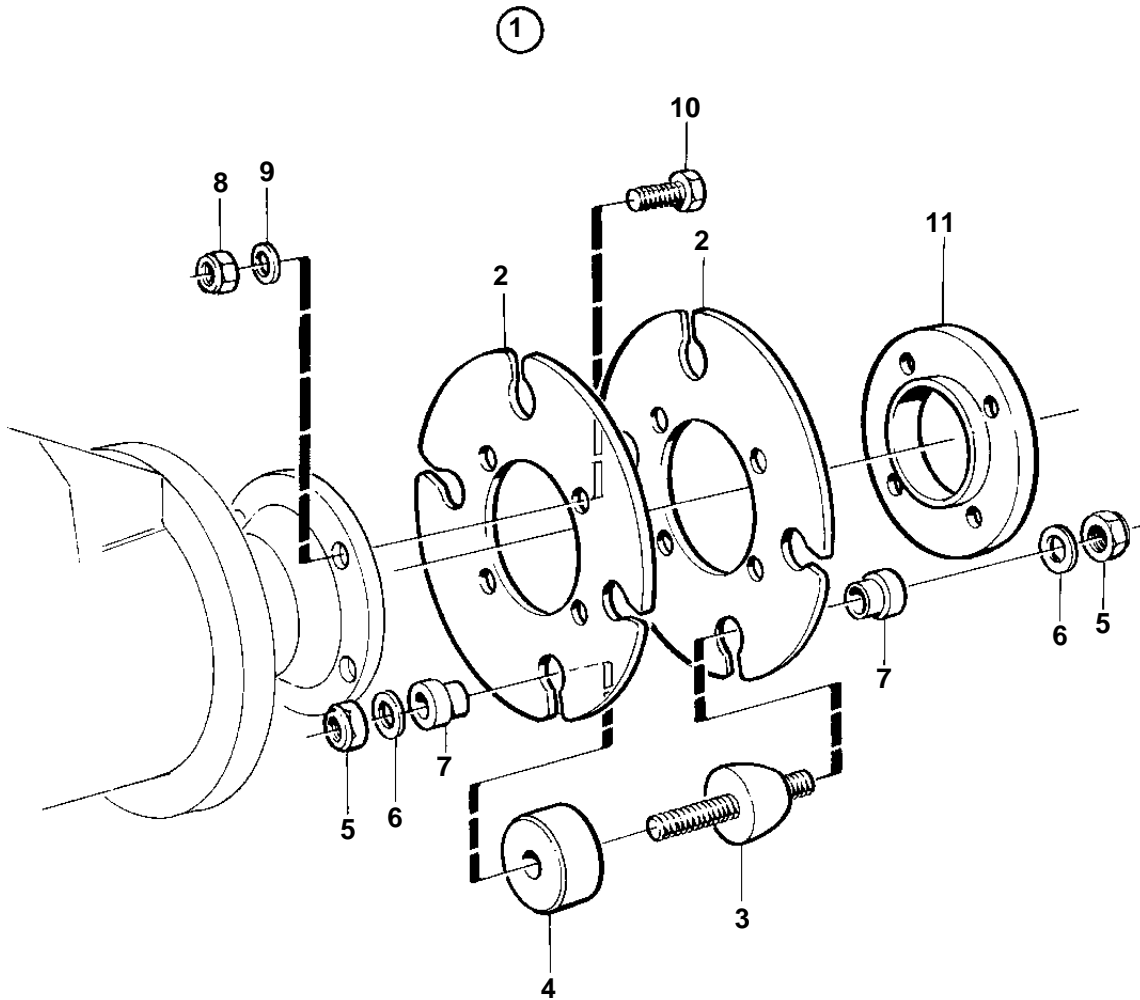

MD22P-B, TMD22-B, TAMD22P-B

11417

MD22P-B, TMD22-B, TAMD22P-B

REF	PART NO.	QTY	DESCRIPTION	NOTES
1	819154	1	Rubber coupling	For 30mm and 35mm propeller shaft
2	819151	2	· Friction disc	
3	803762	6	· Rubber cushion	
4	803748	6	· Protecting casing	
5	955850	12	· Nut	
6	940280	12	· Spring washer	
7	802976	12	· Washer	
8	971071	8	· Nut	
9	941908	8	· Spring washer	
10	970947	4	· Screw	L=25mm
	970949	4	· Screw	L=35mm
11	803029	1	· Guide ring	