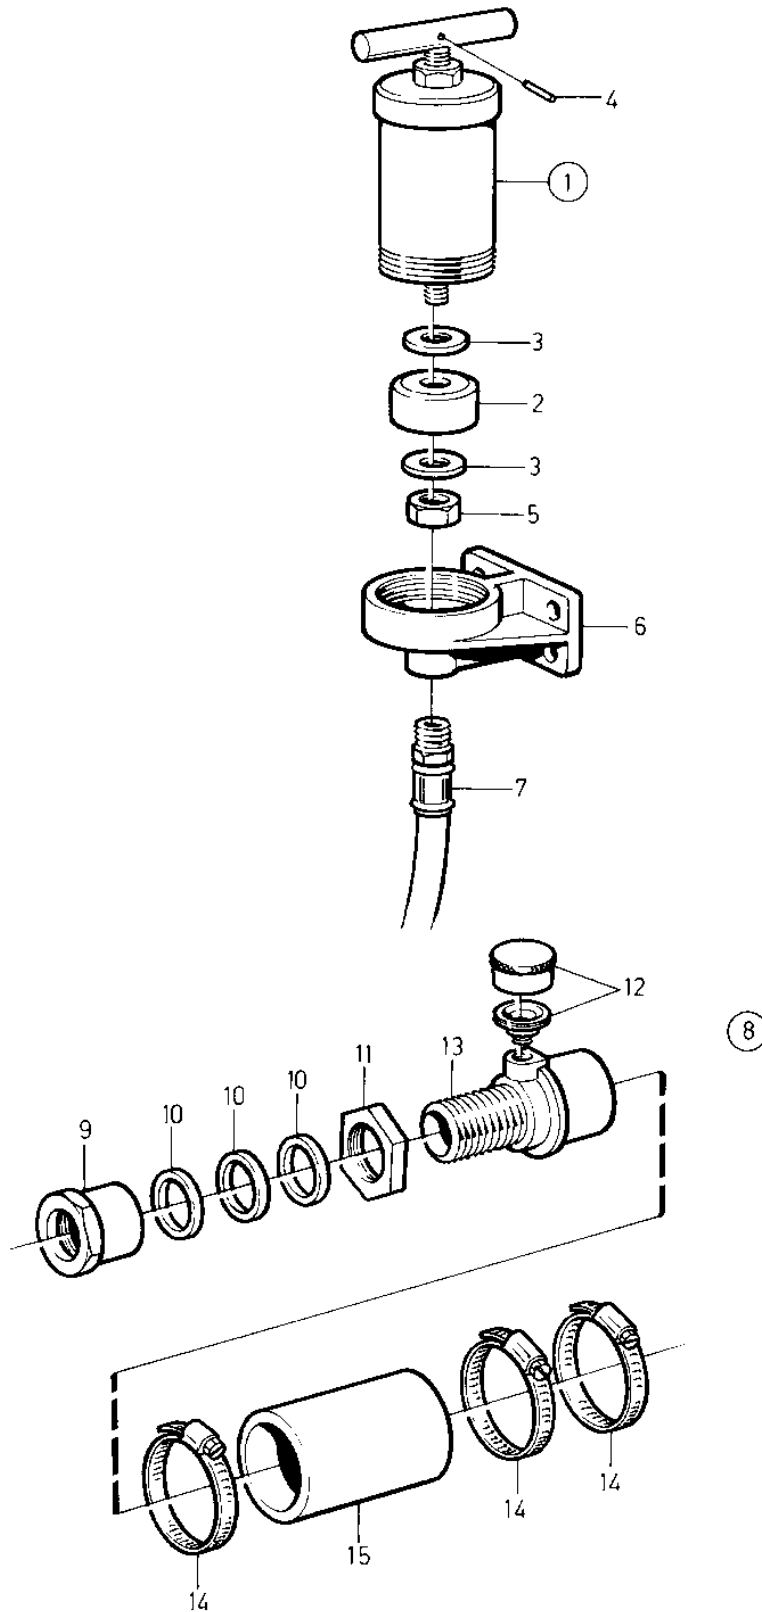

MD22P-B, TMD22-B, TAMD22P-B

MD22P-B, TMD22-B, TAMD22P-B

REF	PART NO.	QTY	DESCRIPTION	NOTES
1	827184	1	Grease press	
2	815579	1	· Leather cuff	
3	948087	2	· Washer	
4		1	· Pin	
5	950354	1	· Lock nut	
6		1	· Retainer	
7	833842	1	Hose	
8	859014	1	Stuffing box	D=35mm
9		1	· Nut	
10	859006	3	· Box gasket	
	859007	3	· Box gasket	
11		1	· Nut	
12	914138	1	· Grease cup	
13		1	· Stuffing box	
14	961674	3	· Clamp	
15		X	· Hose	D=35mm