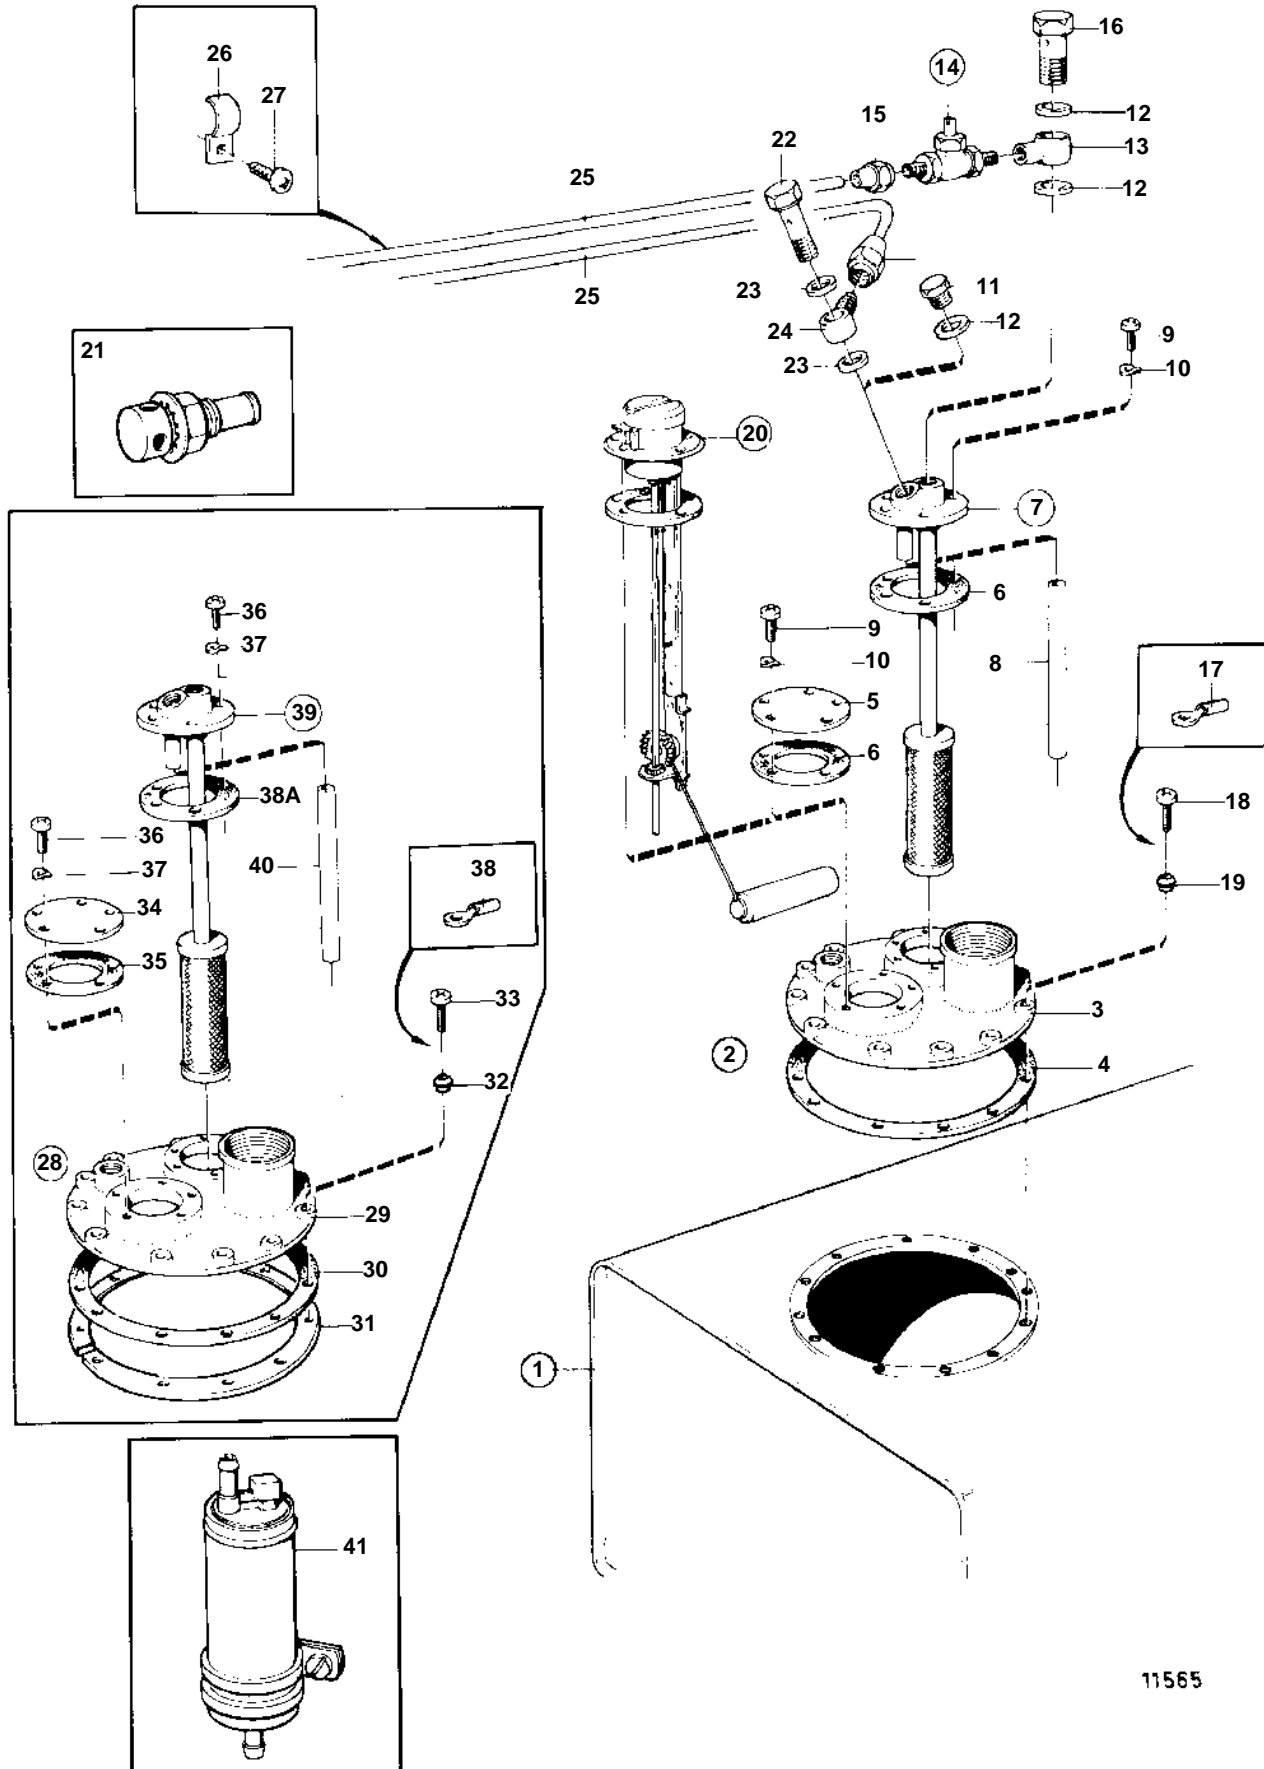

MD22L-B, MD22P-B, TMD22-B, TMD22P-C, TAMD22P-B

11565

MD22L-B, MD22P-B, TMD22-B, TMD22P-C, TAMD22P-B

REF	PART NO.	QTY	DESCRIPTION	SEE SEC.	NOTES
1		1	Fuel tank		40L
2		1	· Cover		
3	833799	1	· · Cover		
4	859064	1	· · Gasket		
5	833801	1	· · Cover		
6	89865	2	· · Gasket		
7	828341	1	· · Suction pipe		L=242mm
8	941279	X	· · · Hose		L=290mm
9	956076	10	· · Screw		
10	941905	10	· · Spring washer		
11	191830	1	· · Plug		
12	957178	3	· · Gasket		
13	833857	1	· · Nipple		
14	803684	1	· · Tap		
15	954322	1	· · · Cap nut		
16	25167	1	· · Hollow screw		
17	881493	1	· · Cable terminal		
18	956080	12	· · Screw		
19	834481	12	· · Gasket		
20		1	Tank gauge kit		
				274	
21		1	Tank valve		
22	25167	1	Hollow screw		
23	957178	2	Gasket		
24	807060	1	Banjo nipple		
25	954305	X	Copper tube		5/16"
26	951189	X	Clamp		
27	955139	X	Screw		
28	1140063	1	Cover		For external manufactured fuel tank.
29	833799	1	· Cover		
30	859064	1	· Gasket		
31	828338	1	· Flange		
32	838481	12	· Tube		
33	956080	12	· Screw		
34	833801	1	· Cover		
35	89865	1	· Gasket		
36	956096	10	· Screw		
37	941905	10	· Spring washer		
38	881493	1	· Cable terminal		
38A	89865	1	Gasket		
39	828341	1	Suction pipe		L=242mm
	828372	1	Suction pipe		L=333mm
	828373	1	Suction pipe		L=458mm
40	941279	X	· Hose		L=290mm
	941279	X	· Hose		L=390mm
	941279	X	· Hose		L=510mm
41		1	Fuel pump, electrical		D=38mm