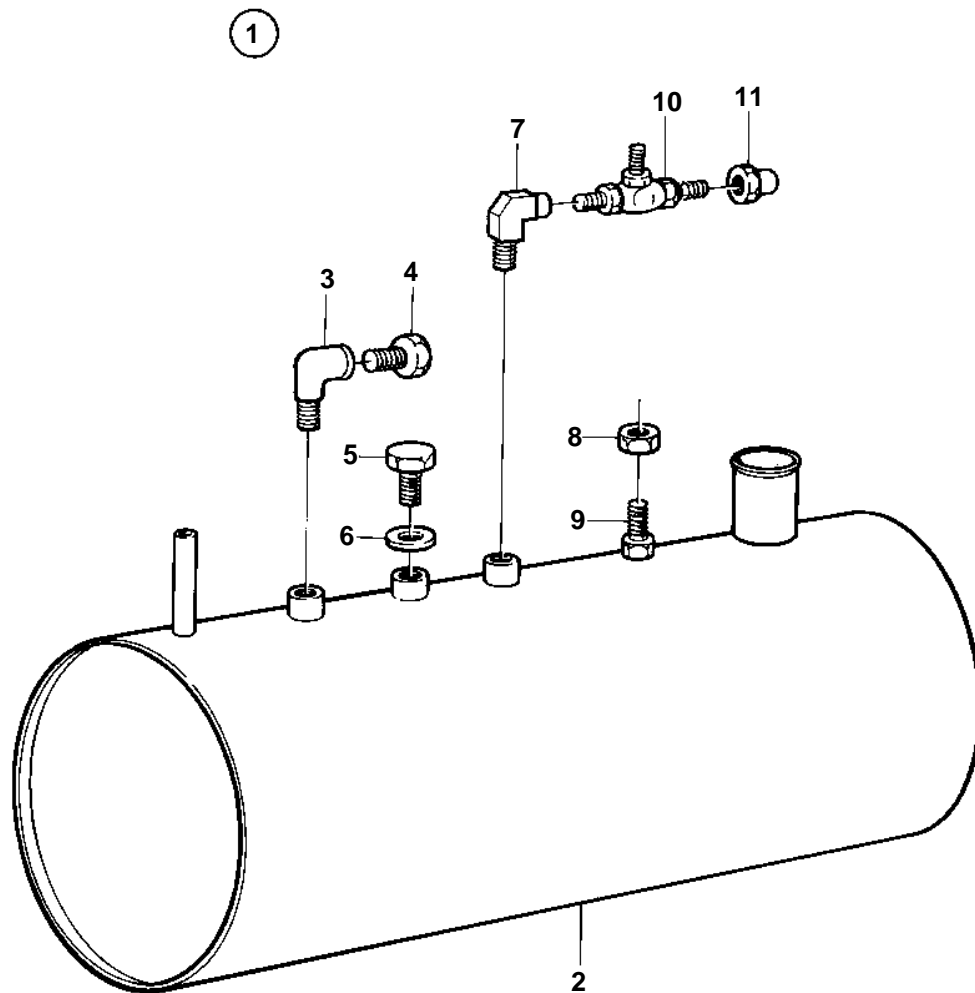

COMMON

7569

COMMON

REF	PART NO.	QTY	DESCRIPTION	NOTES
1		1	Fuel tank	20L
2		1	· Fuel tank	
3	16218	1	· Elbow nipple	
4	180759	1	· Plug	
5	914391	1	· Plug	
6		1	· Washer	
7	16218	1	· Elbow nipple	
8	940197	8	· Nut	
9	963556	1	· Screw	
10	803684	1	· Tap	
11	954322	1	· Cap nut	