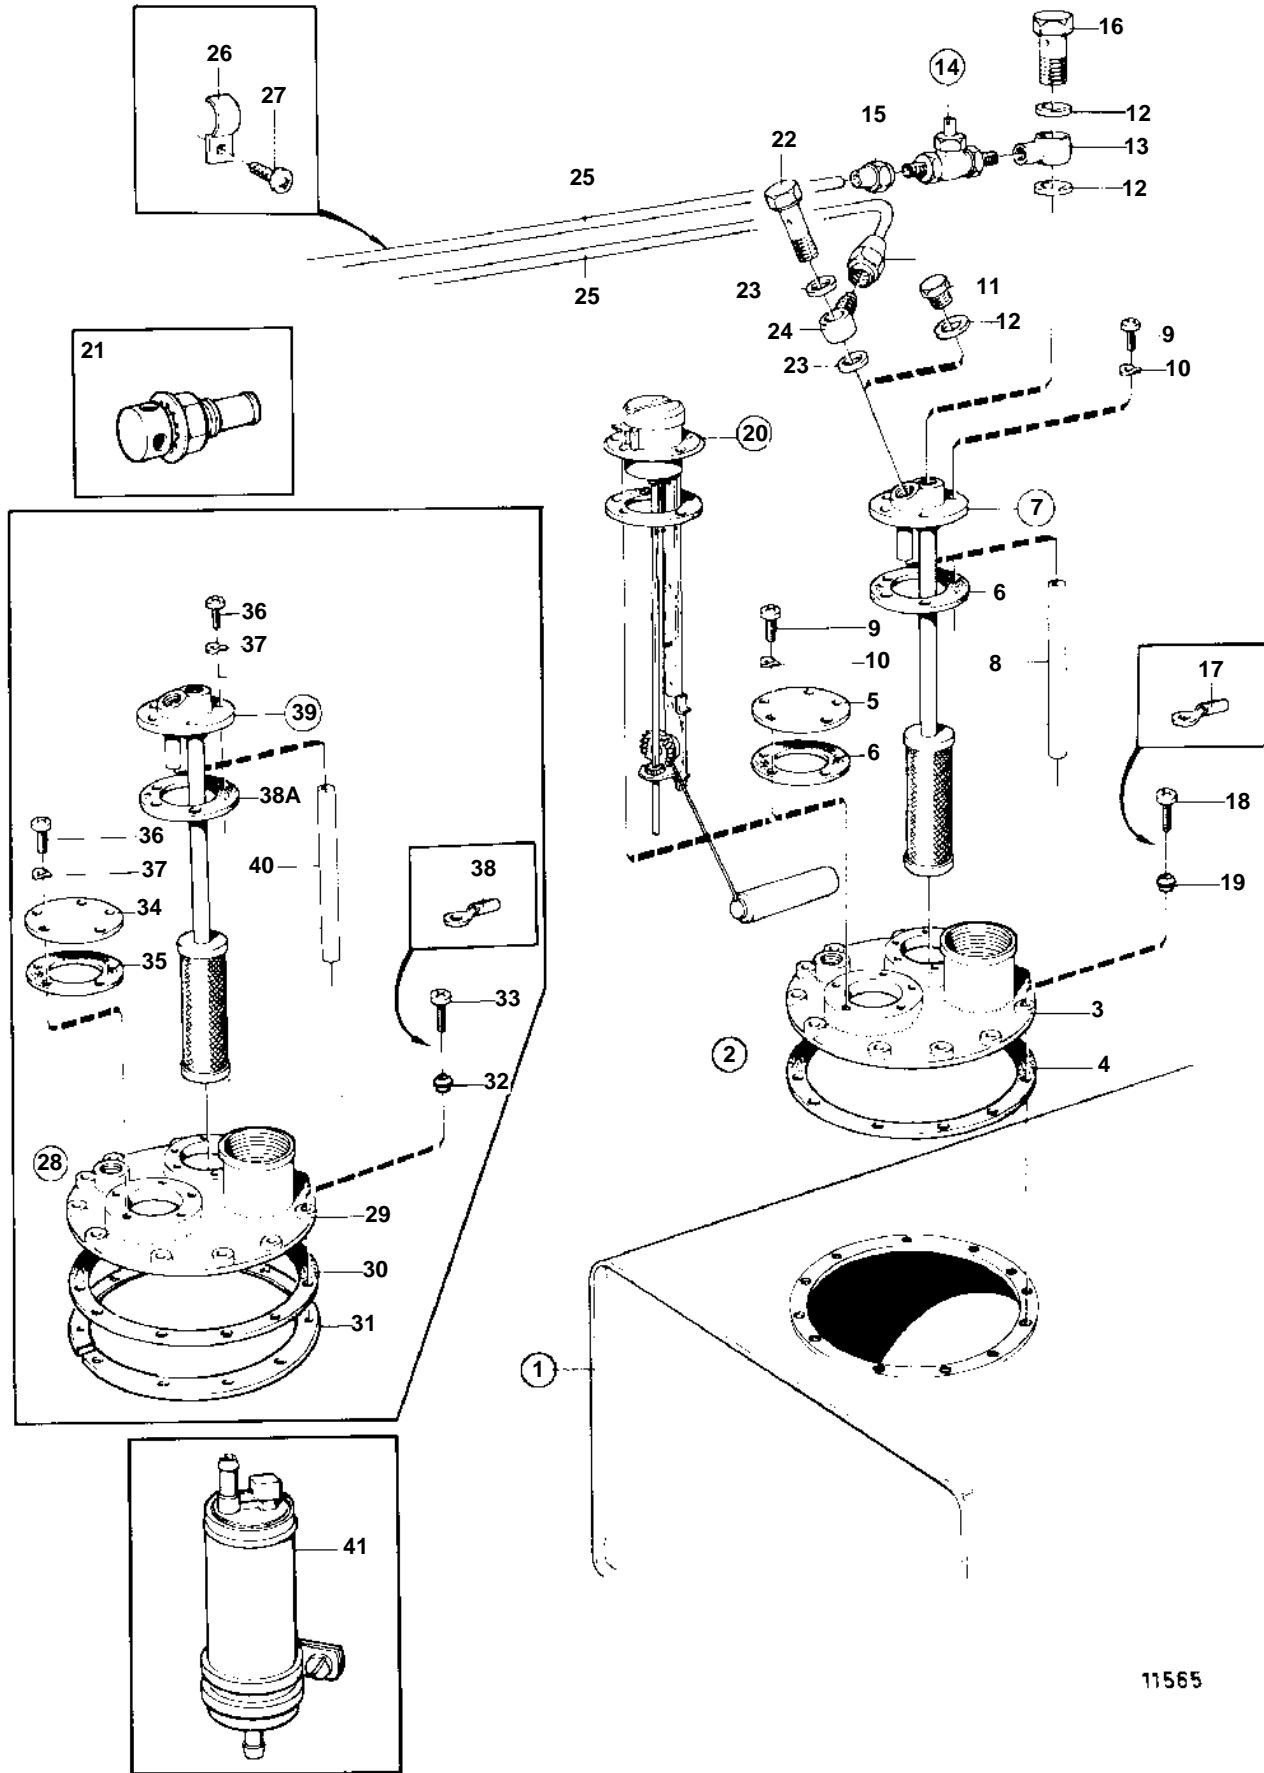

COMMON

11565

COMMON

REF	PART NO.	QTY	DESCRIPTION	SEE SEC.	NOTES
1		1	Fuel tank		40L
2		1	· Cover		
3	833799	1	· · Cover		
4	859064	1	· · Gasket		
5	833801	1	· · Cover		
6	89865	2	· · Gasket		
7	828341	1	· · Suction pipe		L=242mm
8	941279	X	· · · Hose		L=290mm
9	956076	10	· · Screw		
10	941905	10	· · Spring washer		
11	191830	1	· · Plug		
12	957178	3	· · Gasket		
13	833857	1	· · Nipple		
14	803684	1	· · Tap		
15	954322	1	· · · Cap nut		
16	25167	1	· · Hollow screw		
17	881493	1	· · Cable terminal		
18	956080	12	· · Screw		
19	834481	12	· · Gasket		
20		1	Tank gauge kit		
				274	
21		1	Tank valve		
22	25167	1	Hollow screw		
23	957178	2	Gasket		
24	807060	1	Banjo nipple		
25	954305	X	Copper tube		5/16"
26	951189	X	Clamp		
27	955139	X	Screw		
28	1140063	1	Cover		For external manufactured fuel tank.
29	833799	1	· Cover		
30	859064	1	· Gasket		
31	828338	1	· Flange		
32	838481	12	· Tube		
33	956080	12	· Screw		
34	833801	1	· Cover		
35	89865	1	· Gasket		
36	956096	10	· Screw		
37	941905	10	· Spring washer		
38	881493	1	· Cable terminal		
38A	89865	1	Gasket		
39	828341	1	Suction pipe		L=242mm
	828372	1	Suction pipe		L=333mm
	828373	1	Suction pipe		L=458mm
40	941279	X	· Hose		L=290mm
	941279	X	· Hose		L=390mm
	941279	X	· Hose		L=510mm
41		1	Fuel pump, electrical		D=38mm