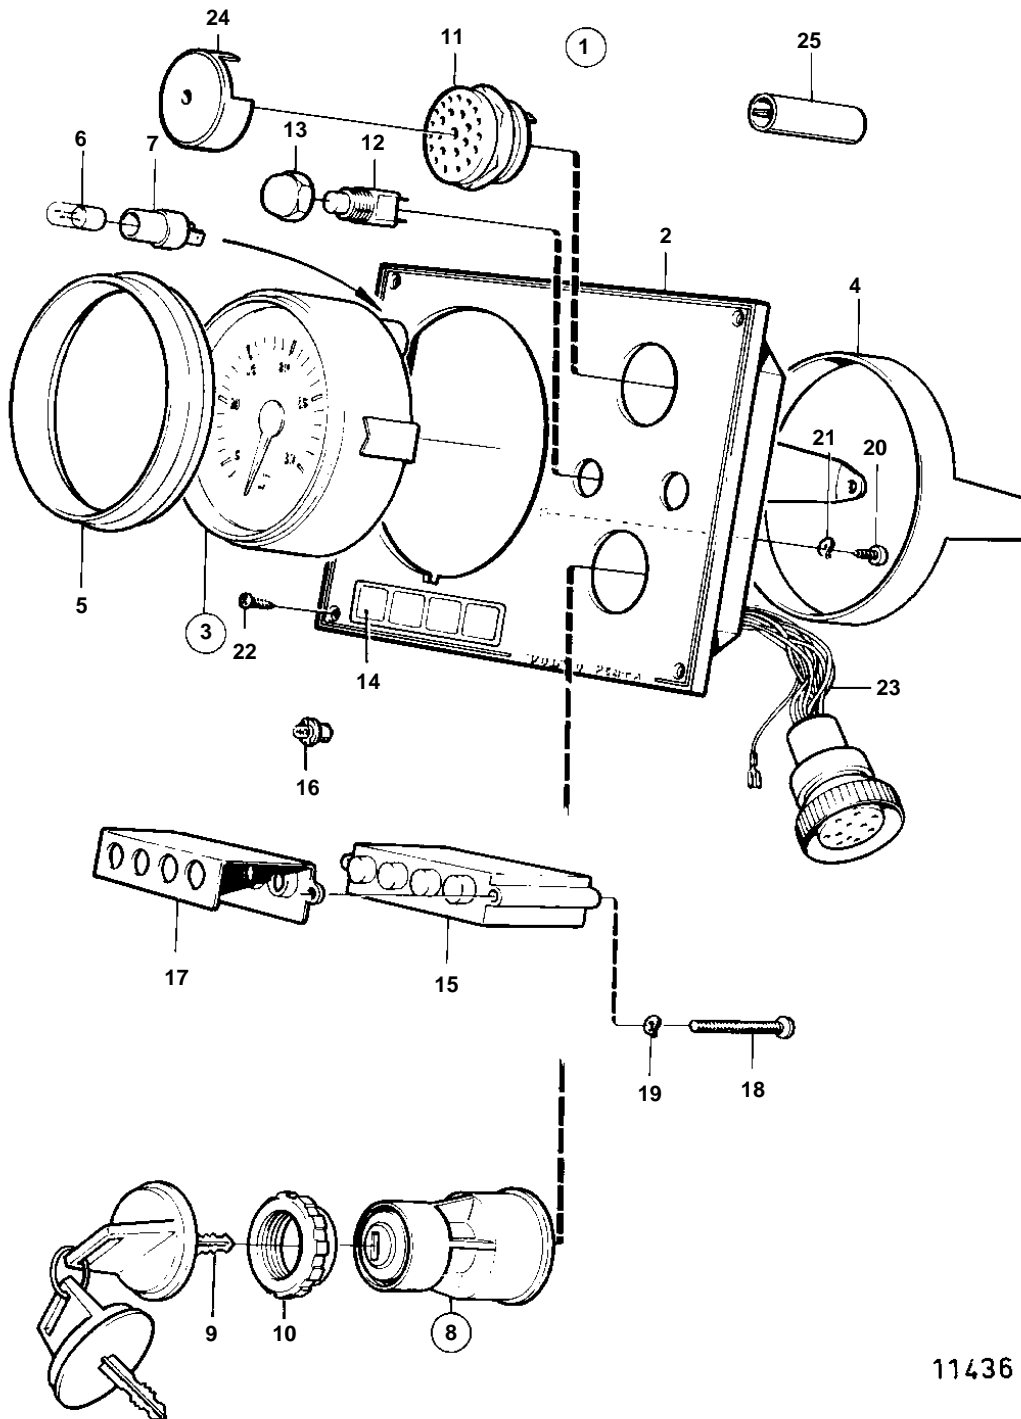

COMMON

11436

COMMON

REF	PART NO.	QTY	DESCRIPTION	SEE SEC.	NOTES
1	872951	1	Instrument panel		
2	860183	1	· Instrument panel		
3	854914	1	· Tachometer		
4	849523	1	· · Attaching ring		
5	858644	1	· Front ring		
6	19923	1	· Bulb		
7	808175	1	· Bulb socket		
8	864277	1	· Starter switch		
9	859953	2	· · Key		
			· · Bulletin 49-30	49-30-EN	Key P/N 859953
10	859955	1	· · Plastic nut		
11	828587	1	· Buzzer		
12	828584	1	· Switch		ALARM TEST
	828585	1	· Switch		INSTR. LIGHT
13	828586	2	· Nut		
14	858645	1	· Symbol strip		
15	873737	1	· Electronic unit		
16	19923	4	· Bulb		
17	828784	1	· Reflector		
18	941615	2	· Screw		
19	941904	2	· Spring washer		
20	949947	1	· Screw		
21	949947	1	· Screw		
22	828647	4	· Screw		
23		X	· Cables and terminals		
24	858795	1	· Protecting casing		
25	1624394	3	· Diode		