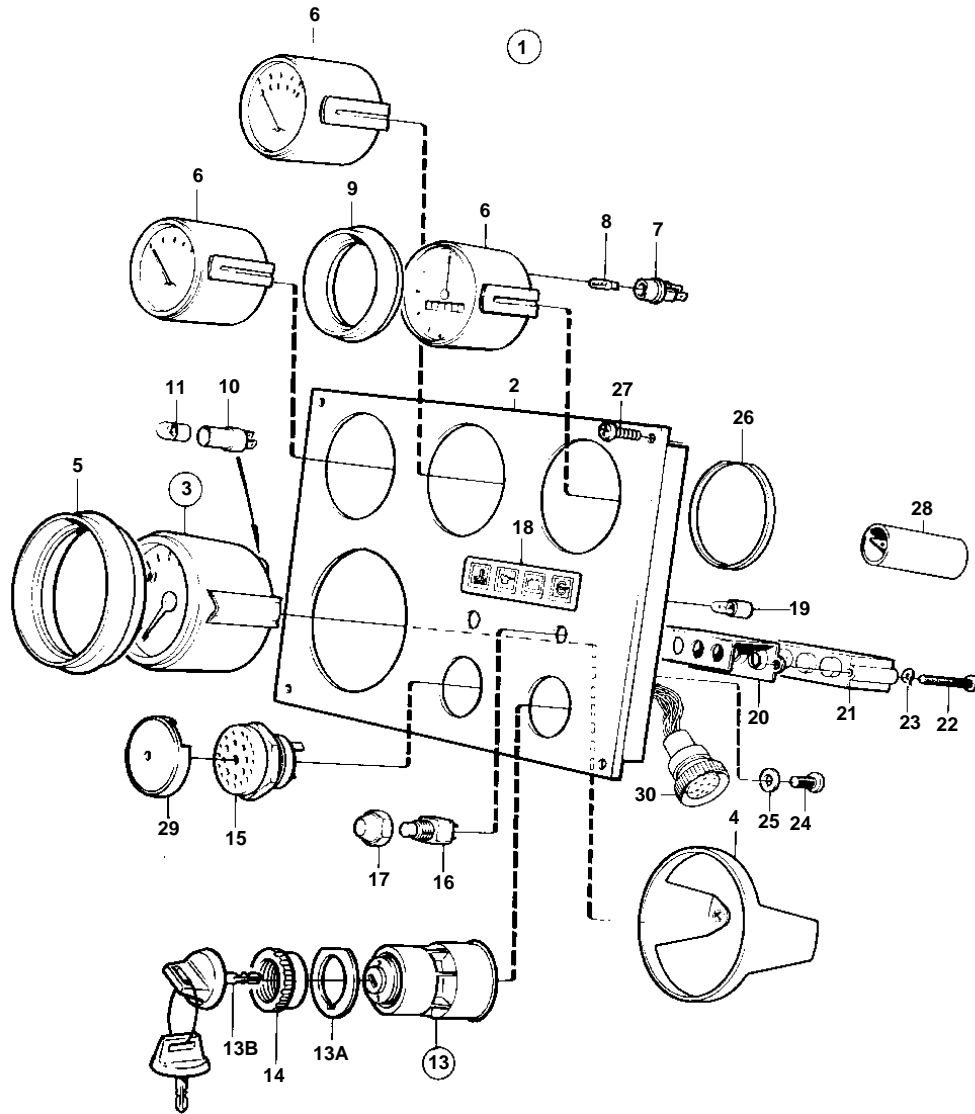

MD22A

9656

MD22A

REF	PART NO.	QTY	DESCRIPTION	SEE SEC.	NOTES
1	859604	1	Instrument panel		
2	858647	1	· Instrument panel		
3	864025	1	· Tachometer		
4	849523	1	· Attaching ring		
5	858644	1	· Front ring		
			· Steering wheelright		
6	863932	1	· Thermometer		(828612)
	863934	1	· Oil pressure gauge		(828618)
	863930	1	· Voltmeter		(828628)
7	863945	3	· · Bulb socket		
8	863946	3	· · Bulb		
9	858643	3	· Front ring		
10	808175	1	· Bulb socket		
11	19923	1	· Bulb		
12	828778	1	· Starter switch		REPLACED BY 864277
12A	828676	2	· · Key	SO	
12B	1581184	1	· Round nut		
13	864277	1	· Starter switch		
13A	860086	1	· · Marking label		
13B	859953	2	· · Key		
			· · Bulletin 49-30	49-30-EN	Key P/N 859953
14	859955	1	· · Plastic nut		
15	828587	1	· Buzzer		
16	828584	1	· Switch		ALARM TEST
	828585	1	· Switch		INSTR. LIGHT
17	828586	2	· Nut		
18	858645	1	· Symbol strip		
19	19923	4	· Bulb		
20	828784	1	· Reflector		
21	828783	1	· Electronic unit		
22	941615	2	· Screw		
23	941904	2	· Spring washer		
24	949947	1	· Screw		
25	941904	1	· Spring washer		
26	828803	3	· Ring		
27	828647	4	· Screw		
28	1624394	3	· Diode		
29	858795	1	· Protecting casing		
30		X	· Cables and terminals		