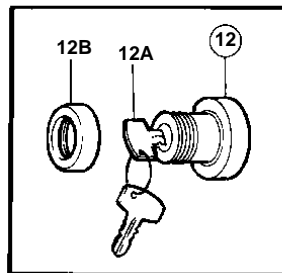

MD22A

9656

MD22A

REF	PART NO.	QTY	DESCRIPTION	SEE SEC.	NOTES
1	859604	1	Instrument panel		
2	858647	1	· Instrument panel		
3	864025	1	· Tachometer		
4	849523	1	· Attaching ring		
5	858644	1	· Front ring		
			· Steering wheelright		
6	863932	1	· Thermometer		(828612)
	863934	1	· Oil pressure gauge		(828618)
	863930	1	· Voltmeter		(828628)
7	863945	3	· · Bulb socket		
8	863946	3	· · Bulb		
9	858643	3	· Front ring		
10	808175	1	· Bulb socket		
11	19923	1	· Bulb		
12	828778	1	· Starter switch		REPLACED BY 864277
12A	828676	2	· · Key	SO	
12B	1581184	1	· Round nut		
13	864277	1	· Starter switch		
13A	860086	1	· · Marking label		
13B	859953	2	· · Key		
			· · Bulletin 49-30	49-30-EN	Key P/N 859953
14	859955	1	· · Plastic nut		
15	828587	1	· Buzzer		
16	828584	1	· Switch		ALARM TEST
	828585	1	· Switch		INSTR. LIGHT
17	828586	2	· Nut		
18	858645	1	· Symbol strip		
19	19923	4	· Bulb		
20	828784	1	· Reflector		
21	828783	1	· Electronic unit		
22	941615	2	· Screw		
23	941904	2	· Spring washer		
24	949947	1	· Screw		
25	941904	1	· Spring washer		
26	828803	3	· Ring		
27	828647	4	· Screw		
28	1624394	3	· Diode		
29	858795	1	· Protecting casing		
30		X	· Cables and terminals		