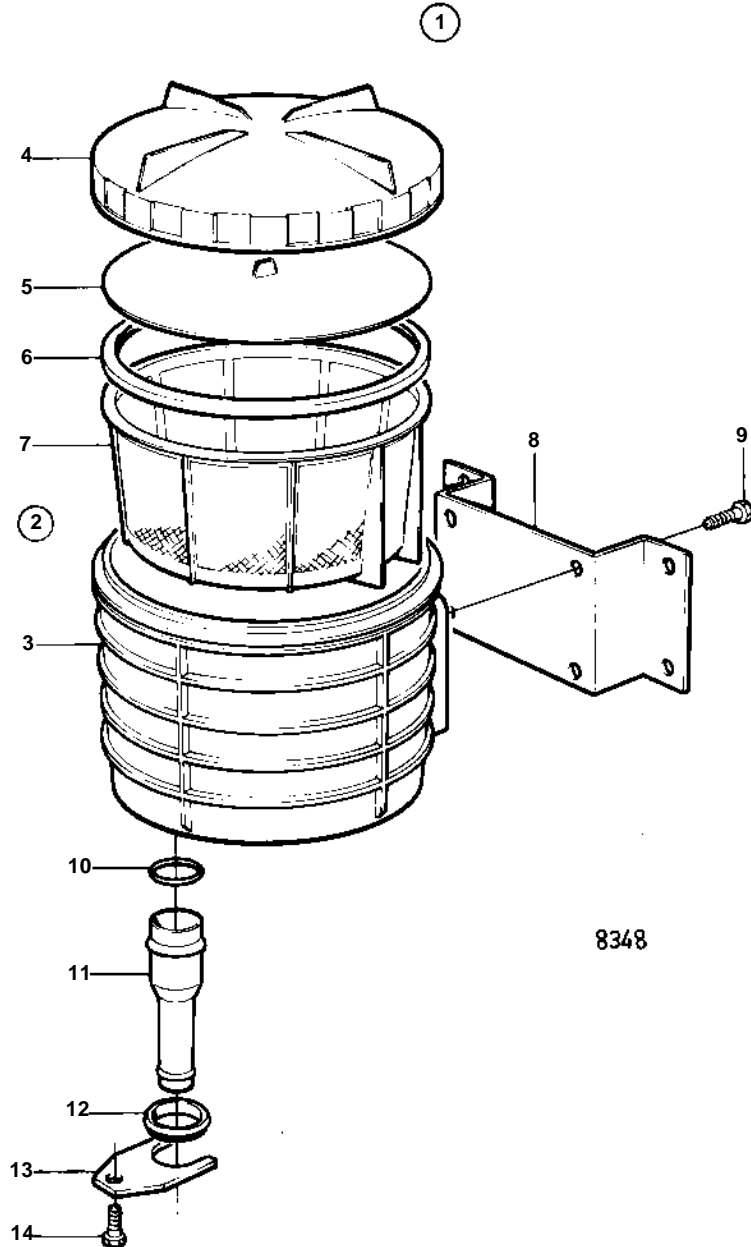

## COMMON

REF	PART NO.	QTY	DESCRIPTION	NOTES
1	858843	1	Seawater sieve kit	D=32mm
2	845337	1	· Strainer	
3	845338	1	· · Strainer housing	
4	845317	1	· · Cover	
5	845328	1	· · Pressure plate	
6	838977	1	· · Rubber seal	
7	858081	1	· · Strainer	
8	845960	1	· Bracket	
9	940199	4	· Screw	
10	845354	2	· Sealing ring	
11	847106	1	· Hose connection	L=80mm
	838582	1	· Hose connection	L=125mm
12	847017	2	· Retainer	
13	847018	2	· Brace	
14	940199	2	· Screw	